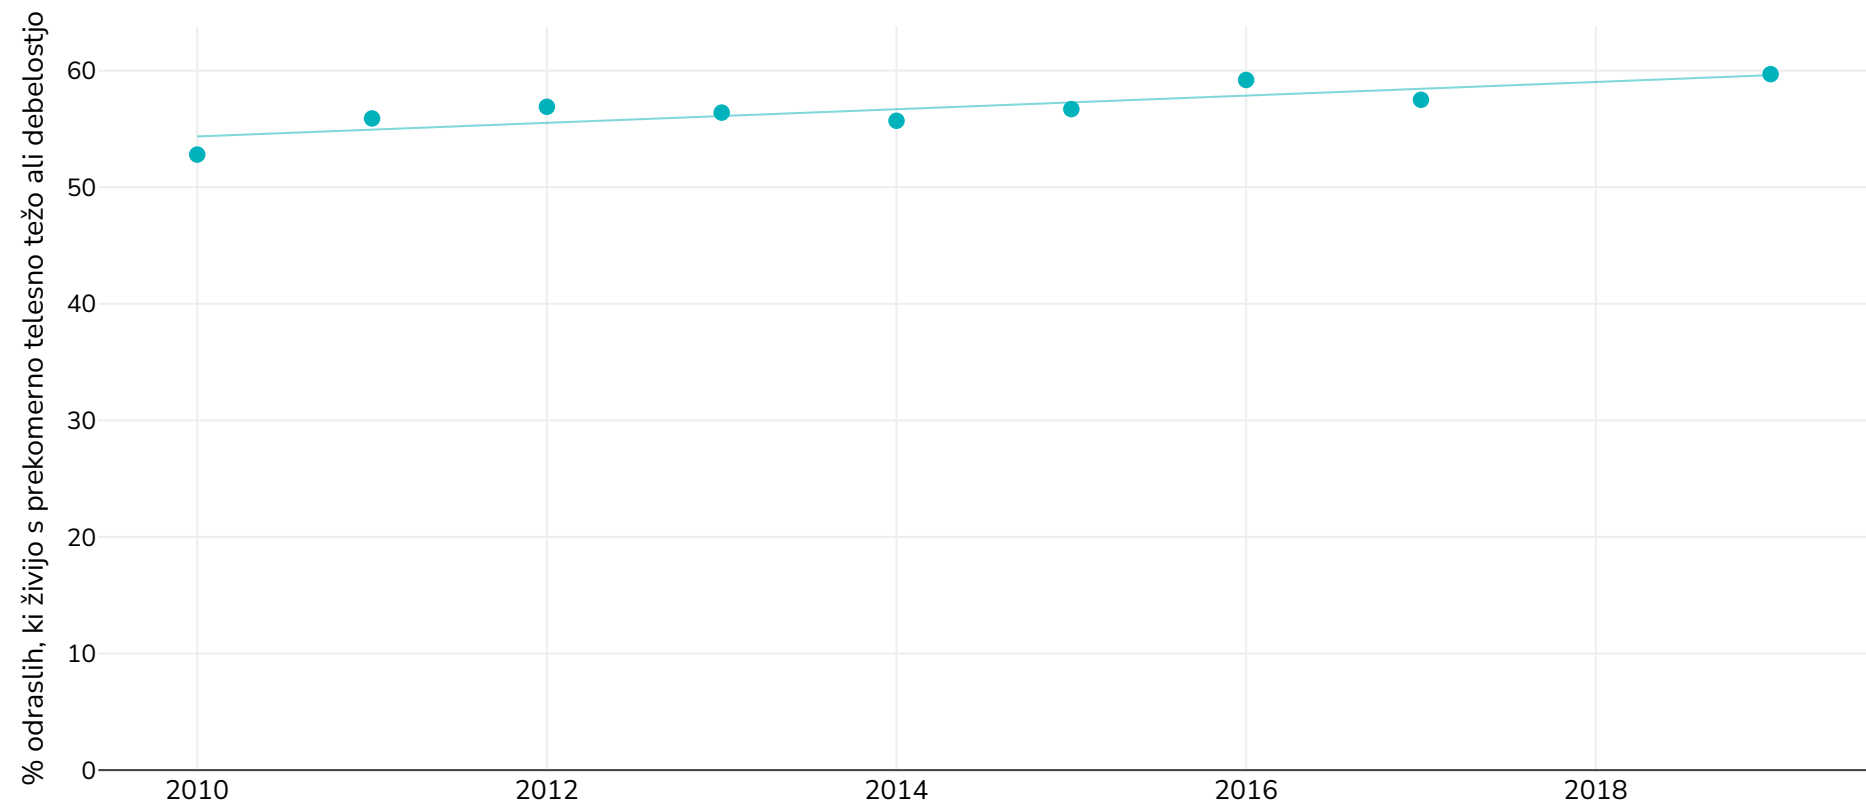

Severna Irska: % Adults living with overweight or obesity in Northern Ireland 2010-2019

Ženske

● Prekomerna telesna teža ali debelost

Vrsta ankete:

Izmerjeni

Literatura:

For full details of references visit <https://data.worldobesity.org/>

Če ni navedeno drugače, se prekomerna teža nanaša na ITM med 25 kg in 29,9 kg/m², debelost pa na ITM, višji od 30 kg/m².

Za zbiranje teh podatkov so bile morda uporabljene različne metodologije, zato podatki iz različnih raziskav morda niso strogo primerljivi. Prosimo, da uporabljene metodologije preverite pri izvirnih virih podatkov