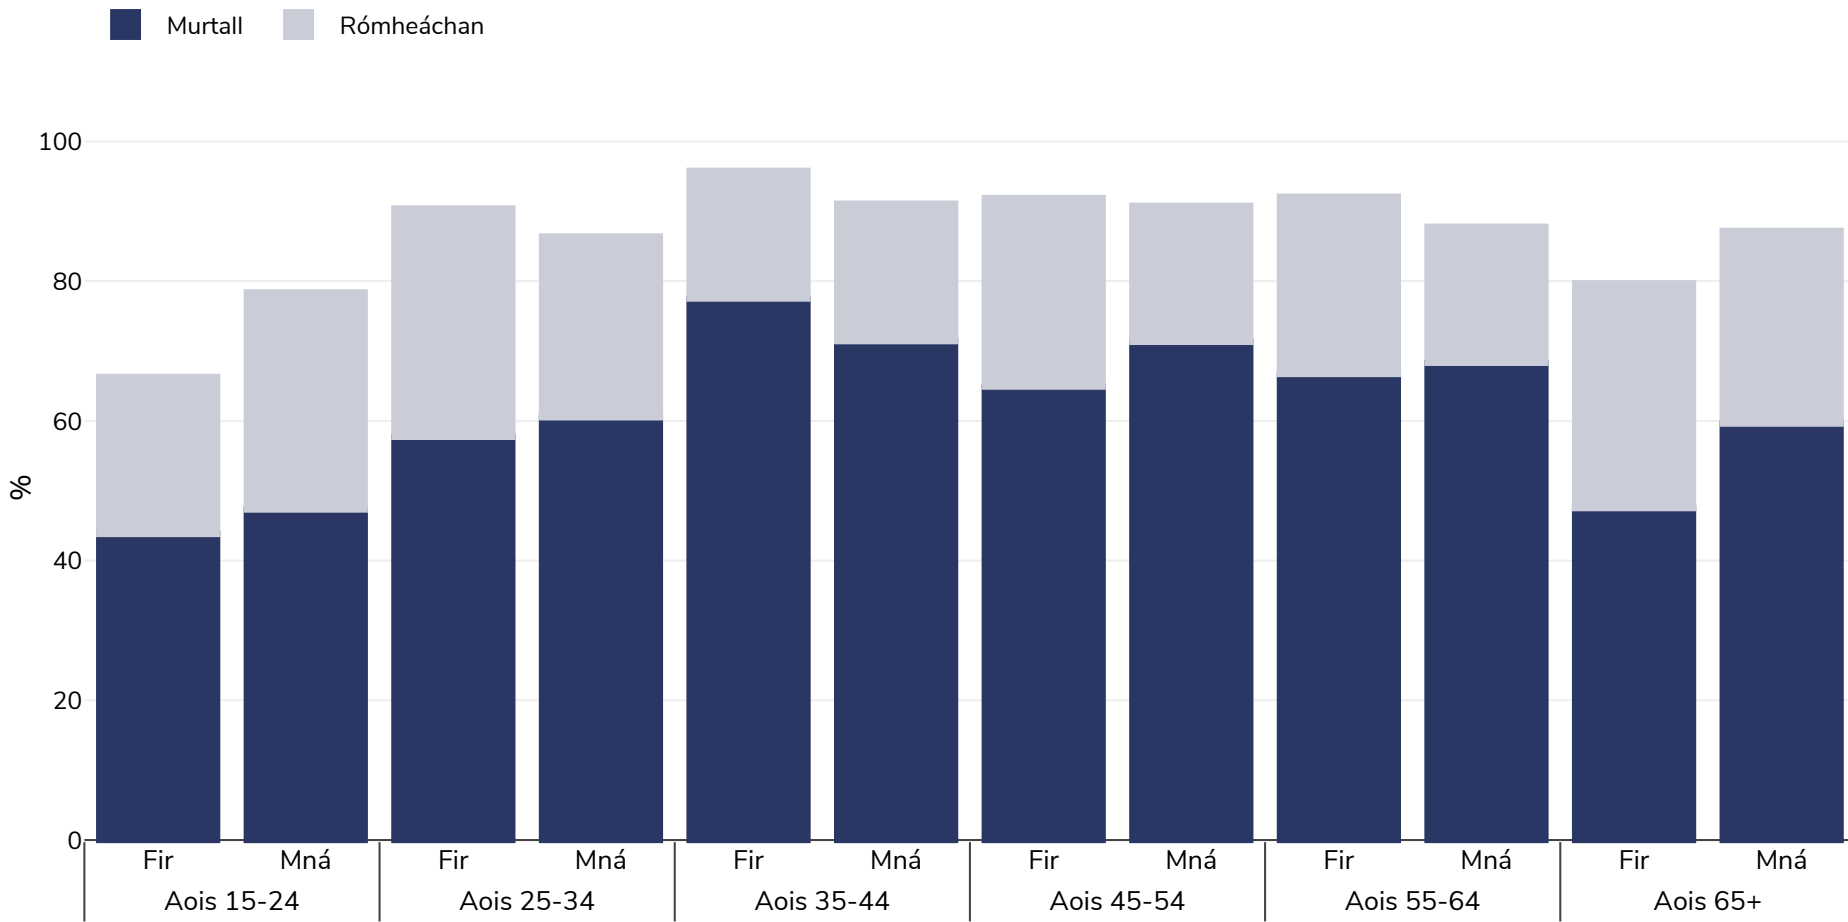

Niue: Rómheáchán/murtall de réir aoise

Daoine Fásta, 2011

Cineál an tsuirbhé: Tomhaiste

Samplamhéid: 882

Ceantar Clúdaithe: Náisiúnta

Tagairtí: Niue STEPS Survey 2011 available at https://www.who.int/ncds/surveillance/steps/Niue_STEPS_Report_2011.pdf (last accessed 19.10.20)

Mura gcuirtear a mhalairt in iúl, is ionann rómheáchan agus ICM idir 25kg agus 29.9kg/m², is ionann murtall agus ICM níos mó ná 30kg/m².