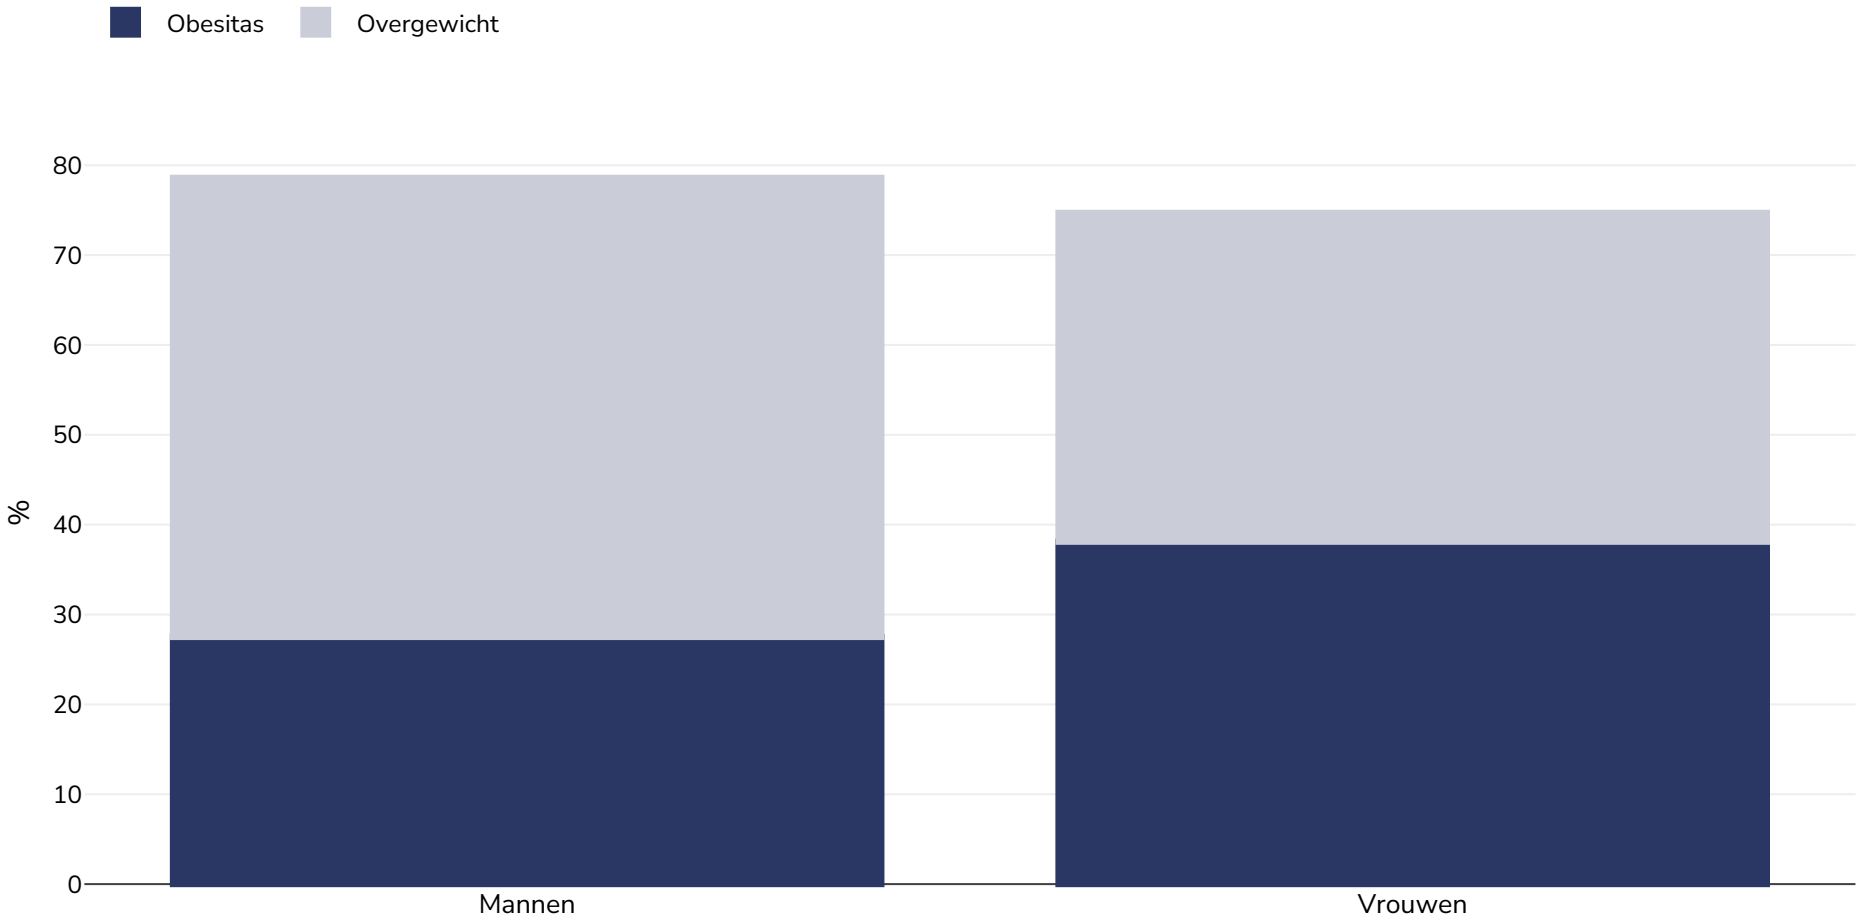

Griekenland: Obesitasprevalentie

Volwassenen, 1994-1998

Type onderzoek:	Gemeten
Leeftijd:	19-64
Monstergrootte:	25773
Referenties:	Trichopolou A. Data from MONICA correspondence to WHO

Tenzij anders vermeld, verwijst overgewicht naar een BMI tussen 25 kg en 29,9 kg/m², obesitas verwijst naar een BMI van meer dan 30 kg/m².