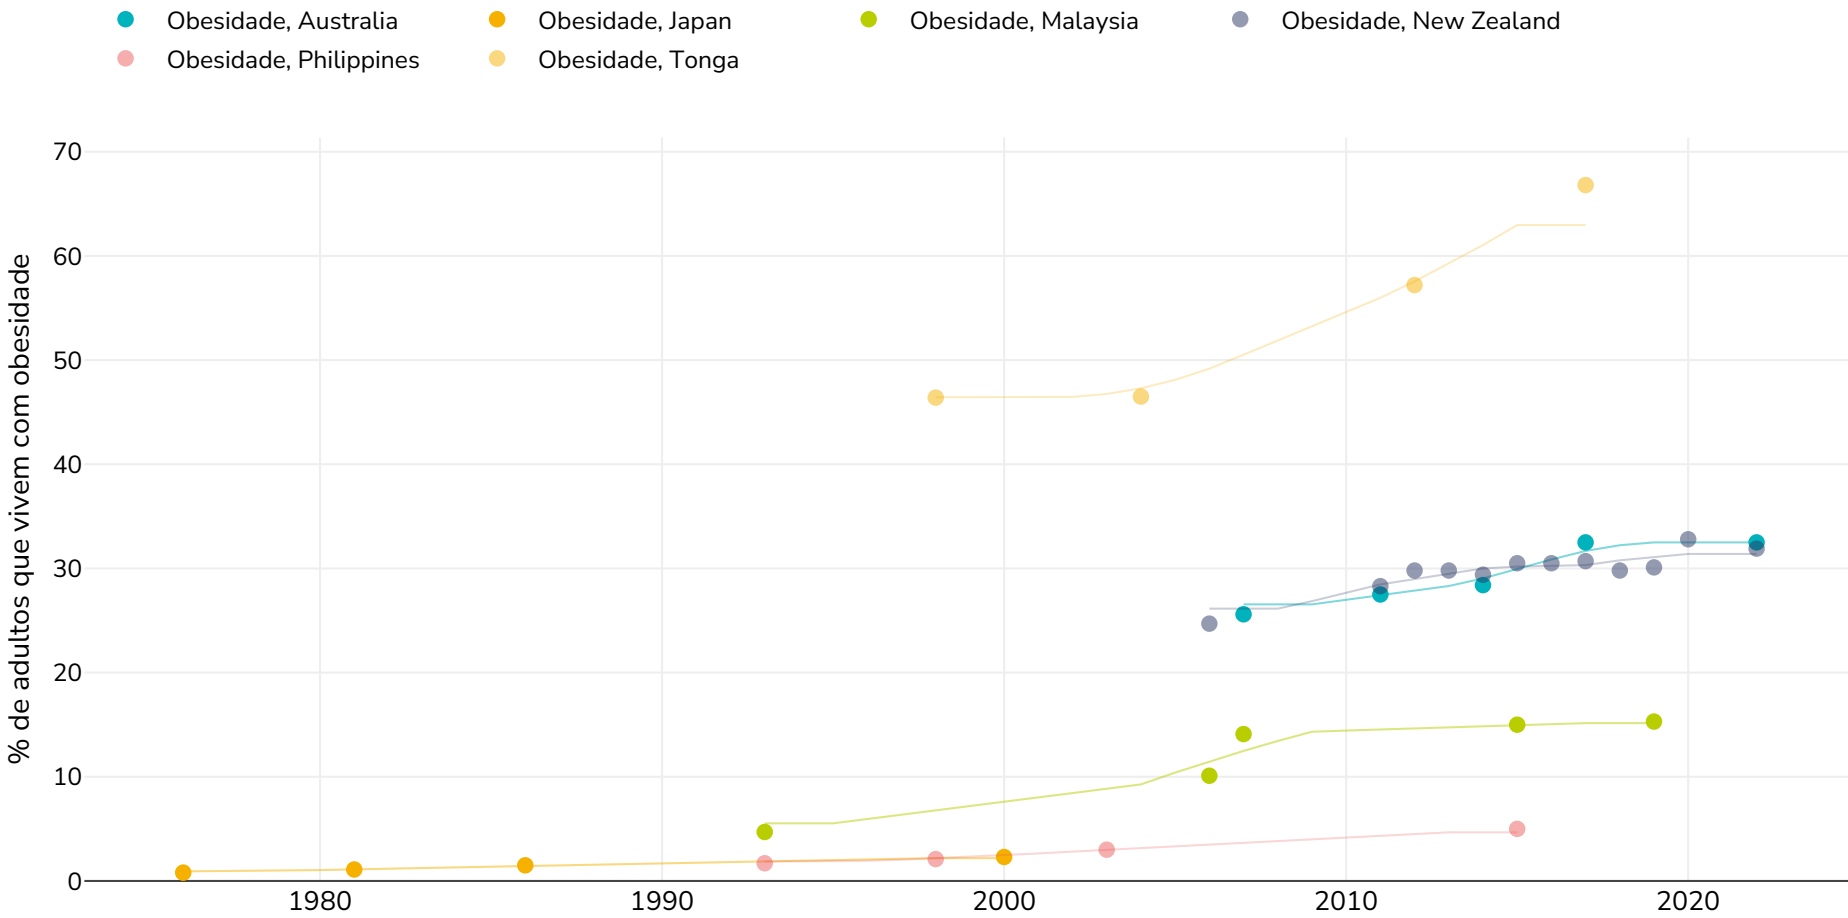

Nepal: % Adults living with obesity in selected countries in the Asia/Oceania Region 1975-2019, países seleccionados

Homens

Referências: For full details of references visit <https://data.worldobesity.org/>

Diferentes metodologias podem ter sido usadas para recolher estes dados e, portanto, os dados de diferentes inquéritos podem não ser estritamente comparáveis. Verifique as fontes de dados originais para as metodologias utilizadas