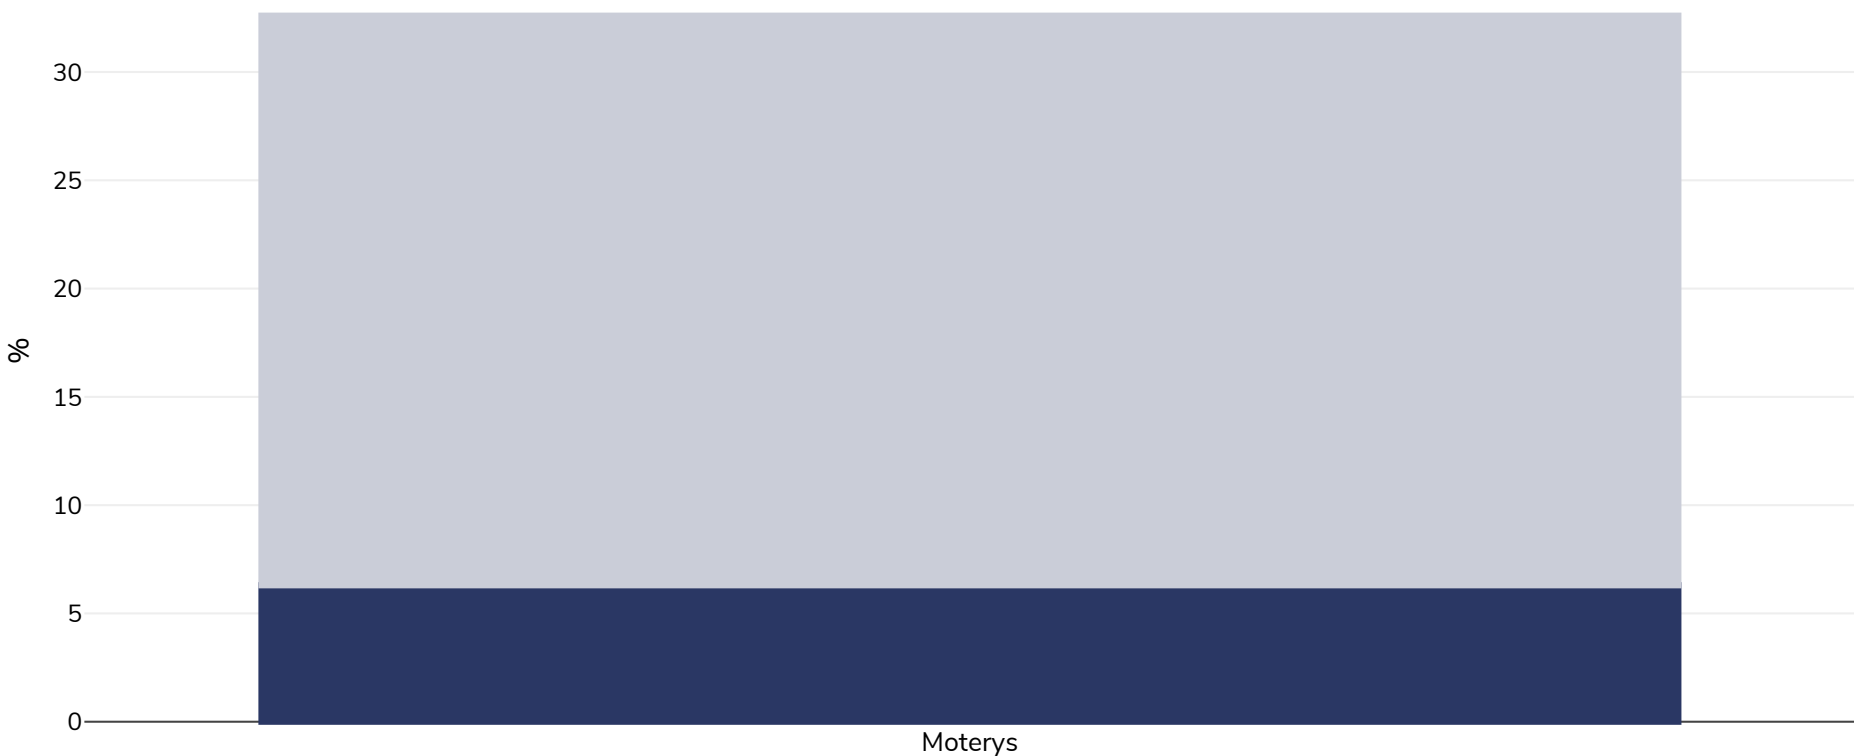

Kambodža: Nutukimo paplitimas

Moterys, 2021-2022

■ Nutukimas ■ Antsvoris

Tyrimo tipas:	Išmatuotas
Amžius:	20-49
Imties dydis:	7811
Teritorija:	Nacionalinis
Nuorodos:	National Institute of Statistics (NIS) [Cambodia], Ministry of Health (MoH) [Cambodia], and ICF. 2023. Cambodia Demographic and Health Survey 2021–22 Final Report. Phnom Penh, Cambodia, and Rockville, Maryland, USA: NIS, MoH, and ICF.

Jeį nenurodyta kitaip, antsvoris reiškia KMI nuo 25 kg iki 29,9 kg/m², nutukimas – didesnj nei 30 kg/m² KMI..