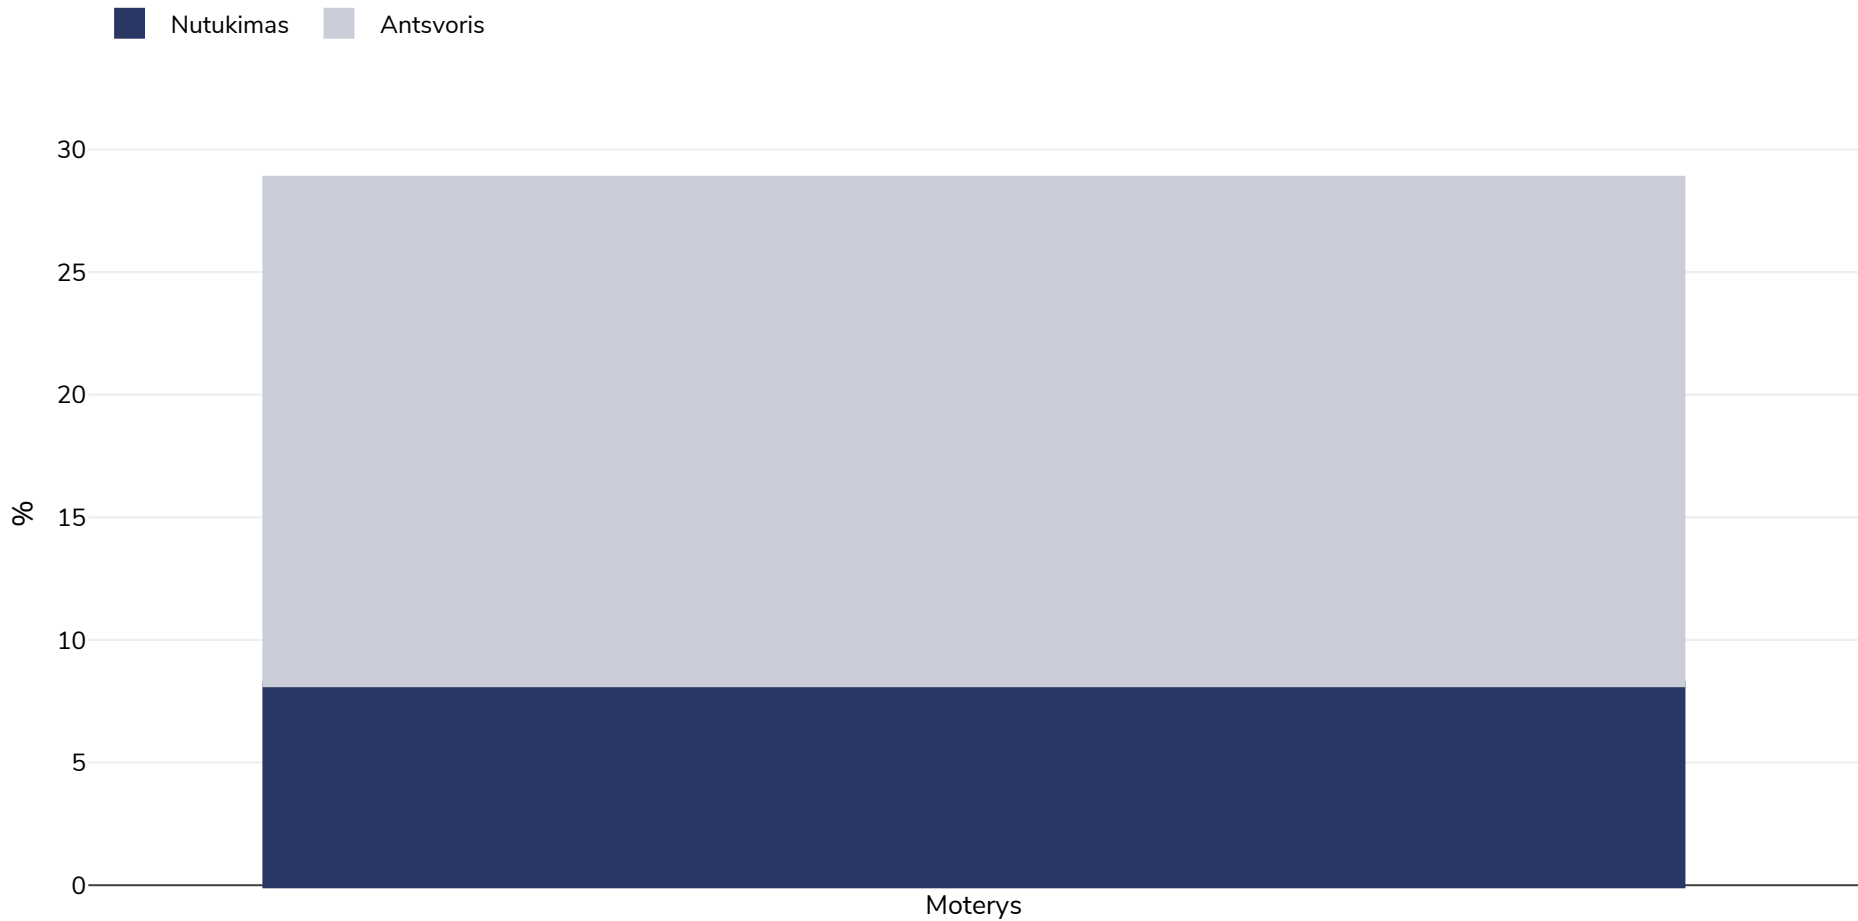

Kamerūnas: Nutukimo paplitimas

Moterys, 2004

Tyrimo tipas:	Išmatuotas
Amžius:	15-49
Imties dydis:	4491
Teritorija:	Nacionalinis
Nuorodos:	DHS 2004
Pastabos (tik anglų k.):	Other married women 15 - 49 years

Jeigu nenurodyta kitaip, antsvoris reiškia KMI nuo 25 kg iki 29,9 kg/m², nutukimas – didesnis nei 30 kg/m² KMI.