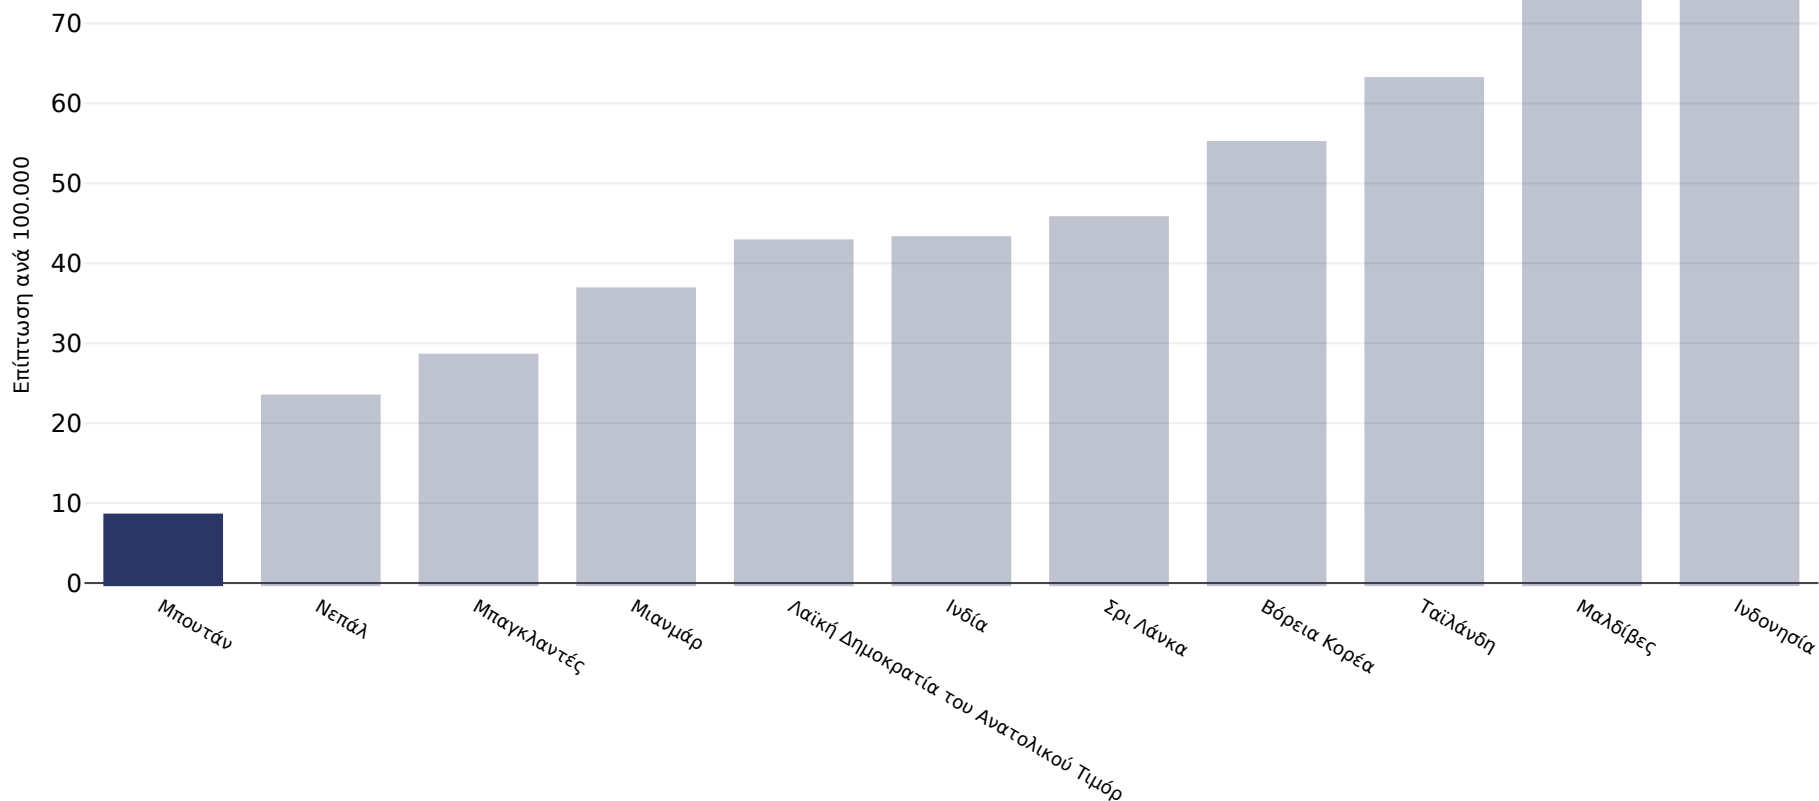

Μπουτάν: Breast cancer

Γυναίκες, 2020

Ηλικία: 20+

Γεωγραφική κάλυψη: Εθνική

Παραπομπές: Ferlay J, Ervik M, Lam F, Colombet M, Mery L, Piñeros M, Znaor A, Soerjomataram I, Bray F (2020). Global Cancer Observatory: Cancer Today. Lyon, France: International Agency for Research on Cancer. Available from: <https://gco.iarc.fr/today>, accessed 10.01.2057

Ορισμοί: Age-standardized incidence rates per 100 000