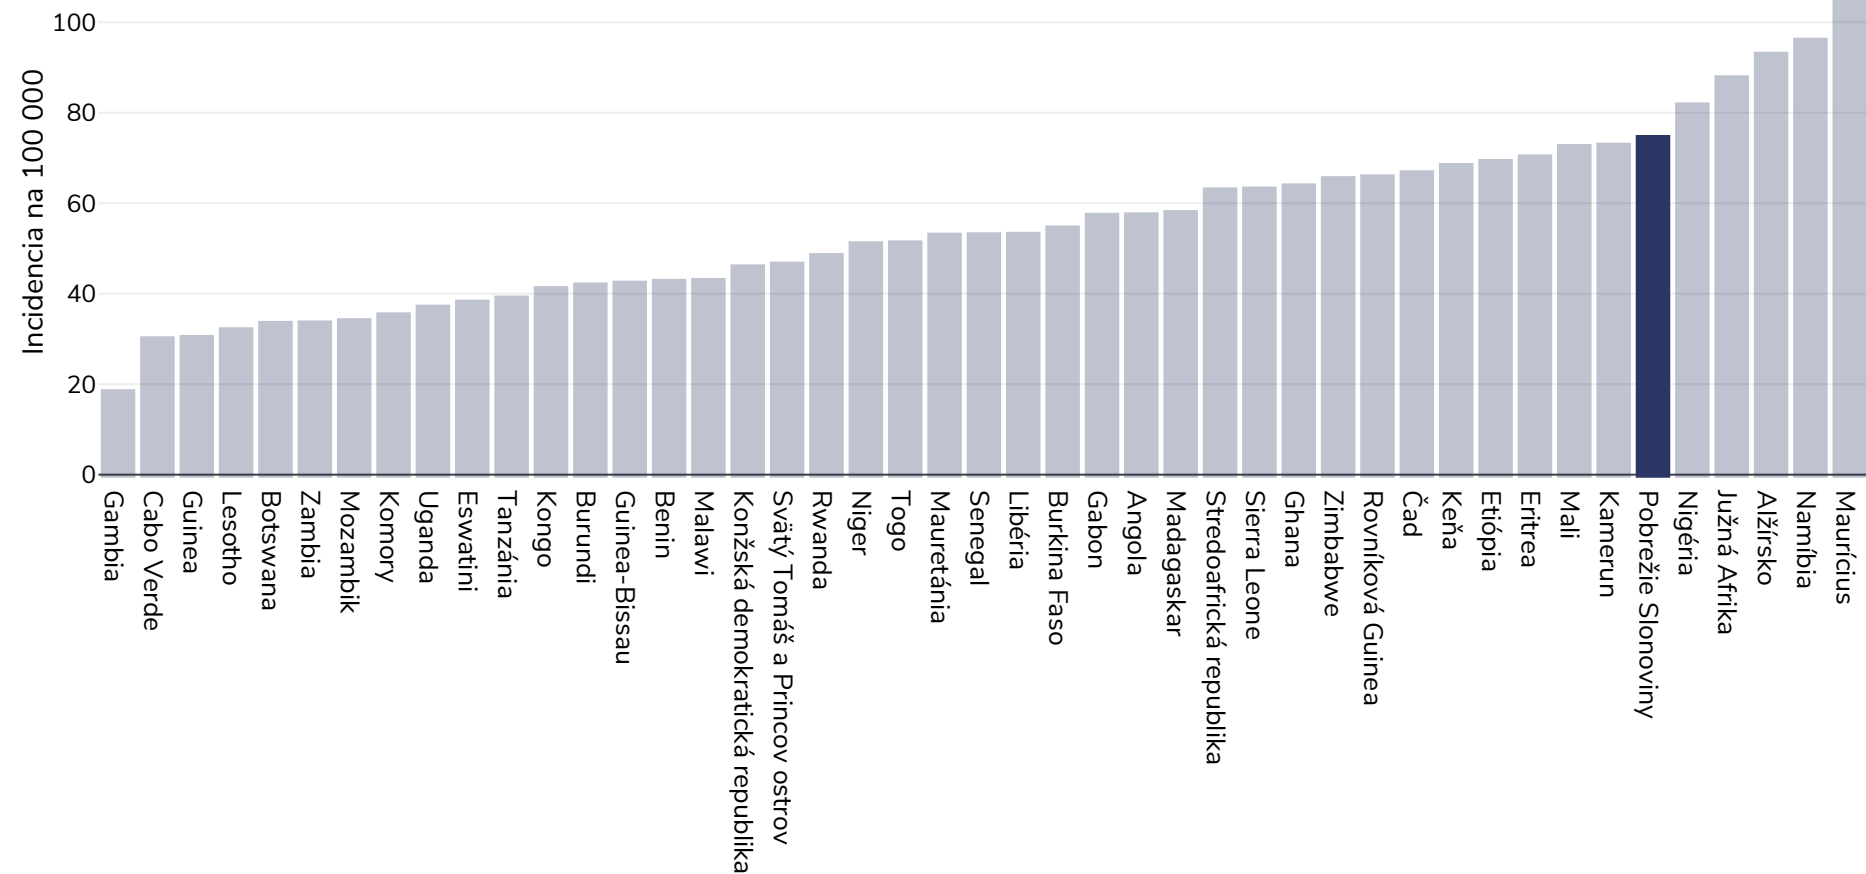

Pobrežie Slonoviny: Breast cancer

Ženy, 2020

Vek: 20+

Dotknutá oblasť: Národný

Odkazy: Ferlay J, Ervik M, Lam F, Colombet M, Mery L, Piñeros M, Znaor A, Soerjomataram I, Bray F (2020). Global Cancer Observatory: Cancer Today. Lyon, France: International Agency for Research on Cancer. Available from: <https://gco.iarc.fr/today>, accessed 10.01.2101