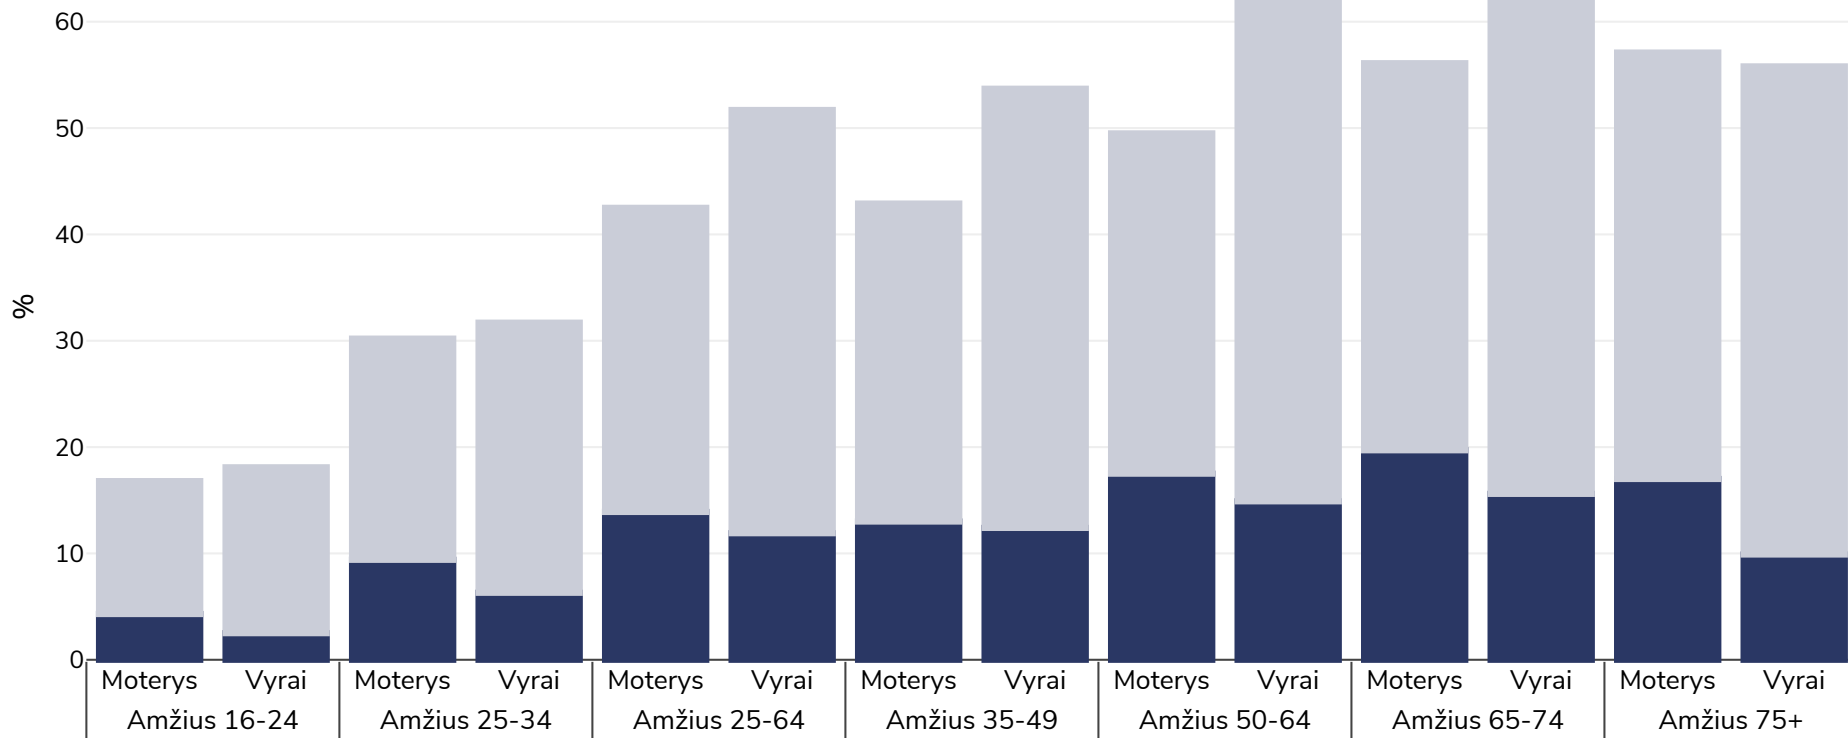

Nyderlandai: Antsvoris / nutukimas pagal amžių

Suaugusieji, 2017

■ Nutukimas ■ Antsvoris

Tyrimo tipas: Deklaravo patys

Teritorija: Nacionalinis

Nuorodos: 2017 - EUROSTAT Database http://appsso.eurostat.ec.europa.eu/nui/show.do?dataset=ilc_hch10&lang=en (last accessed 25.08.20)

Jei nenurodyta kitaip, antsvoris reiškia KMI nuo 25 kg iki 29,9 kg/m², nutukimas – didesnj nei 30 kg/m² KMI..