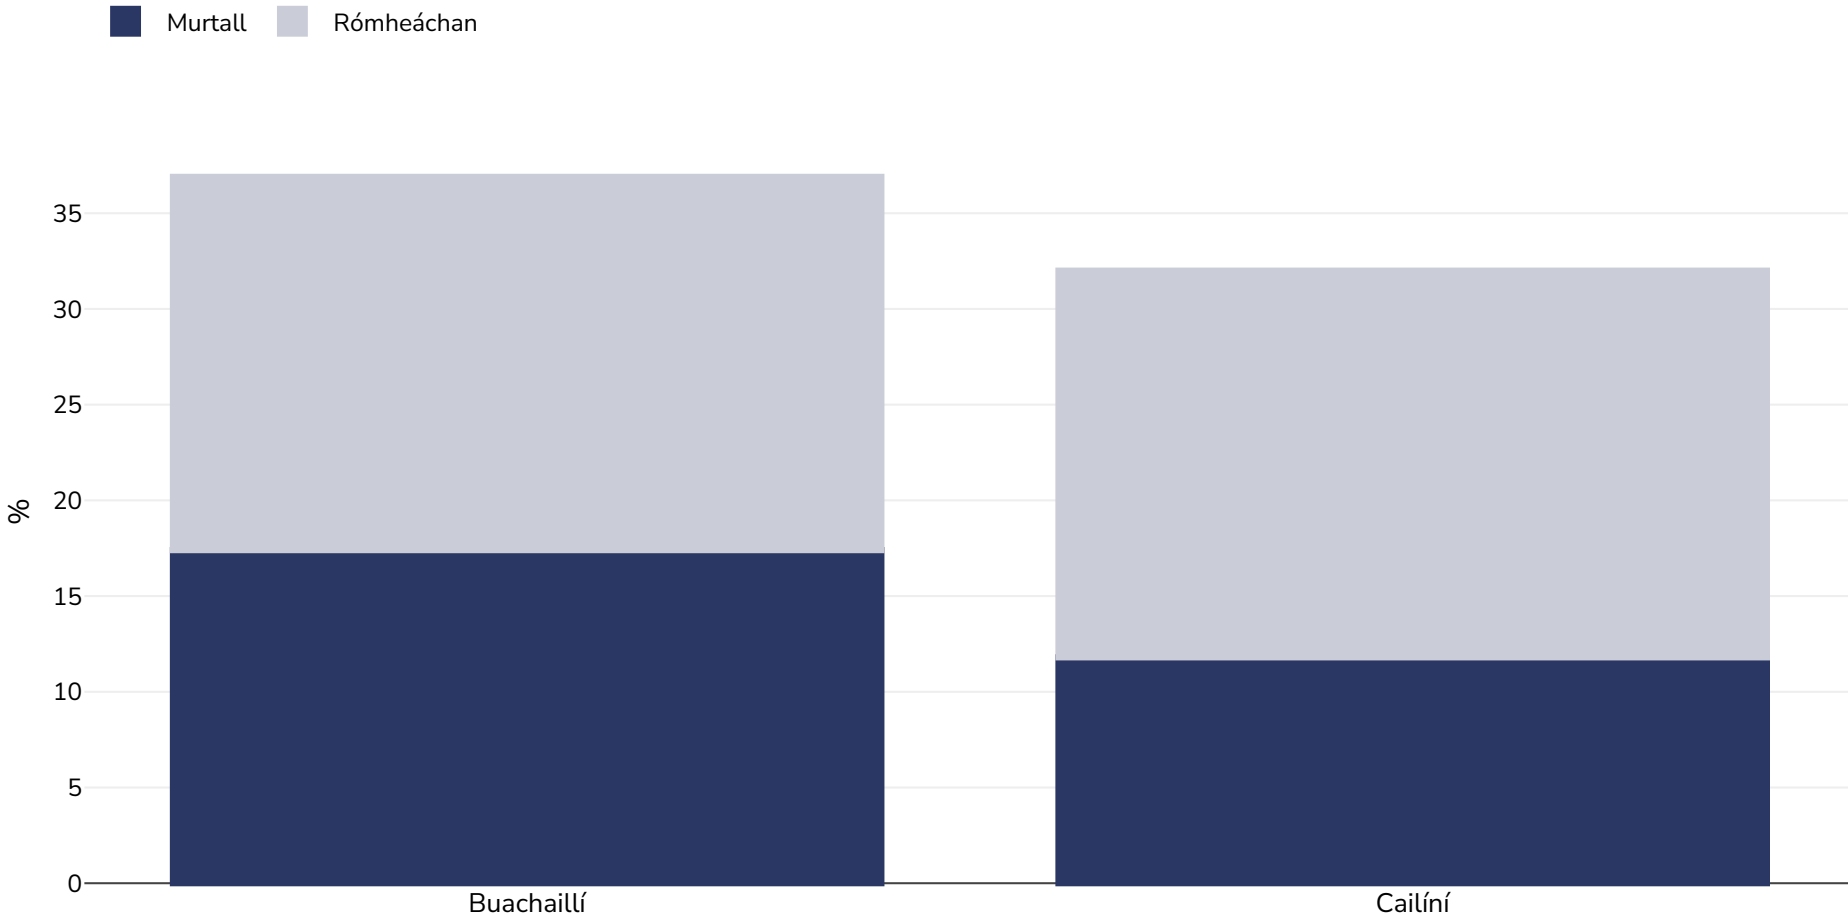

Meicsiceo: Leitheadúlacht murtail

Páistí, 2012

Cineál an tsuirbhé:	Tomhaiste
Aois:	5-11
Samplamhaid:	16351
Ceantar Clúdaithe:	Náisiúnta
Tagairtí:	ENSANUT 2012 http://ensanut.insp.mx/informes/ENSANUT2012ResultadosNacionales.pdf accessed 25th June 2014
Nótaí:	WHO Cut off NOT: International IOTF Cut off
Cutoffs:	WHO