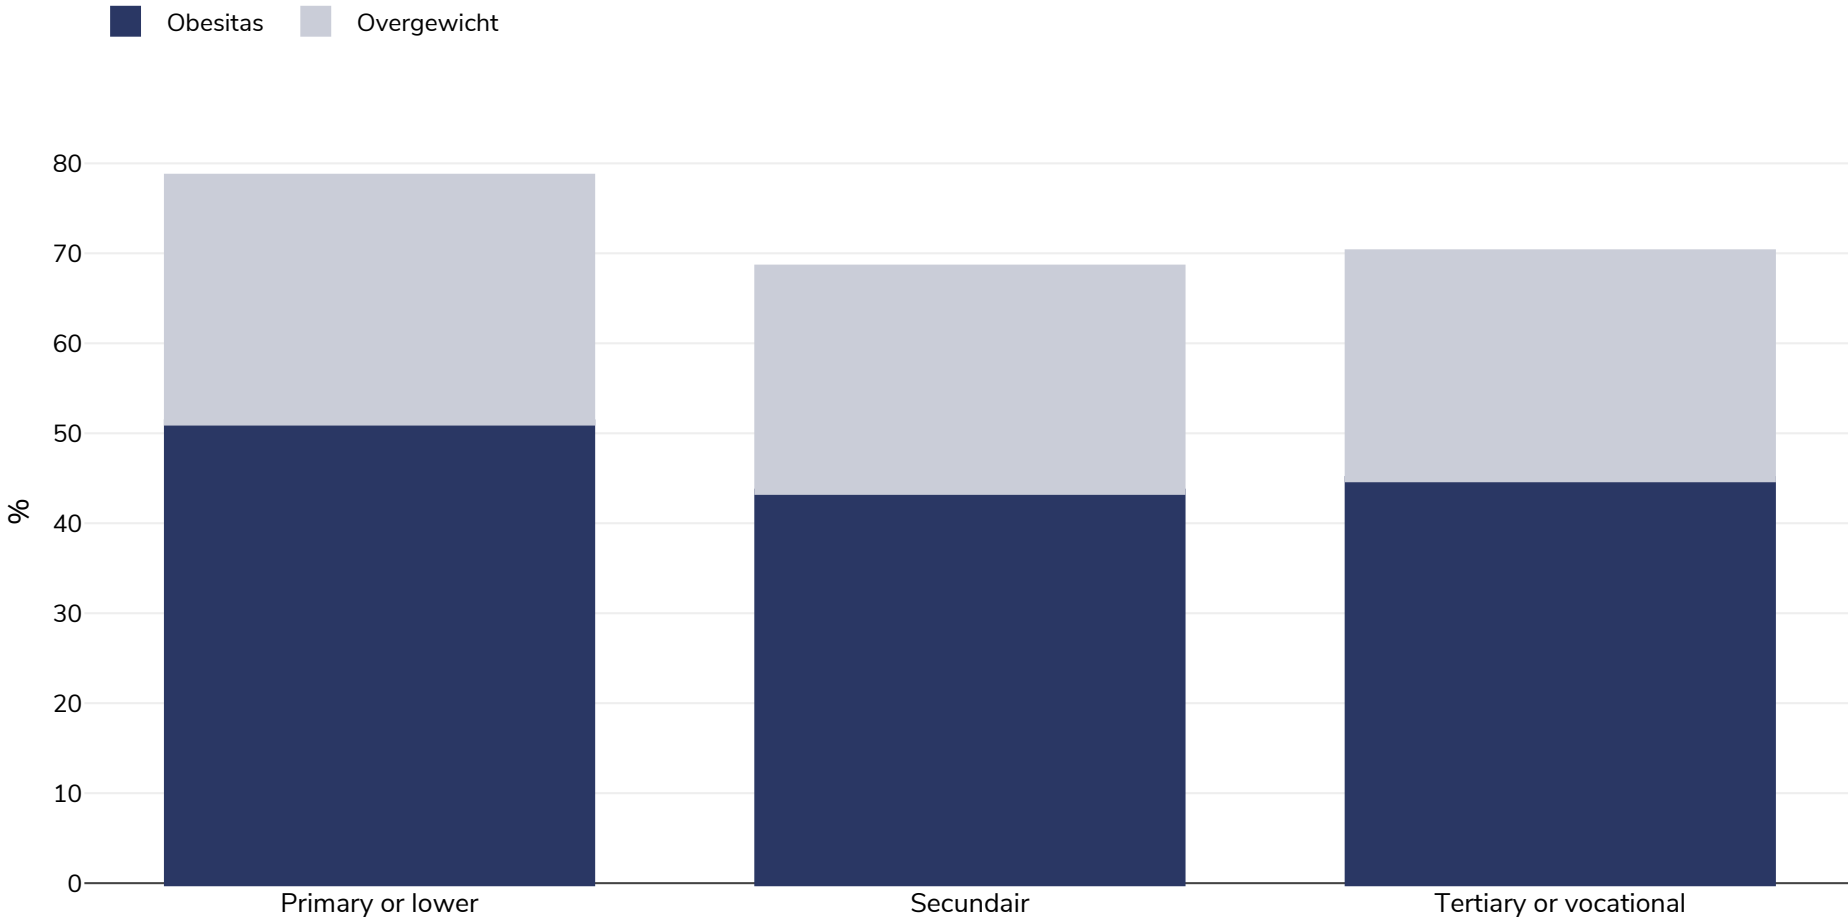

Fiji: Overweight/obesity by education

Vrouwen, 2021

Type onderzoek:	Gemeten
Leeftijd:	15-49
Monstergrootte:	4798
In aanmerking komend gebied:	Nationaal
Referenties:	Fiji Bureau of Statistics. 2022. Fiji Multiple Indicator Cluster Survey 2021, Survey Findings Report. Suva, Fiji: Fiji Bureau of Statistics.

Tenzij anders vermeld, verwijst overgewicht naar een BMI tussen 25 kg en 29,9 kg/m², obesitas verwijst naar een BMI van meer dan 30 kg/m².