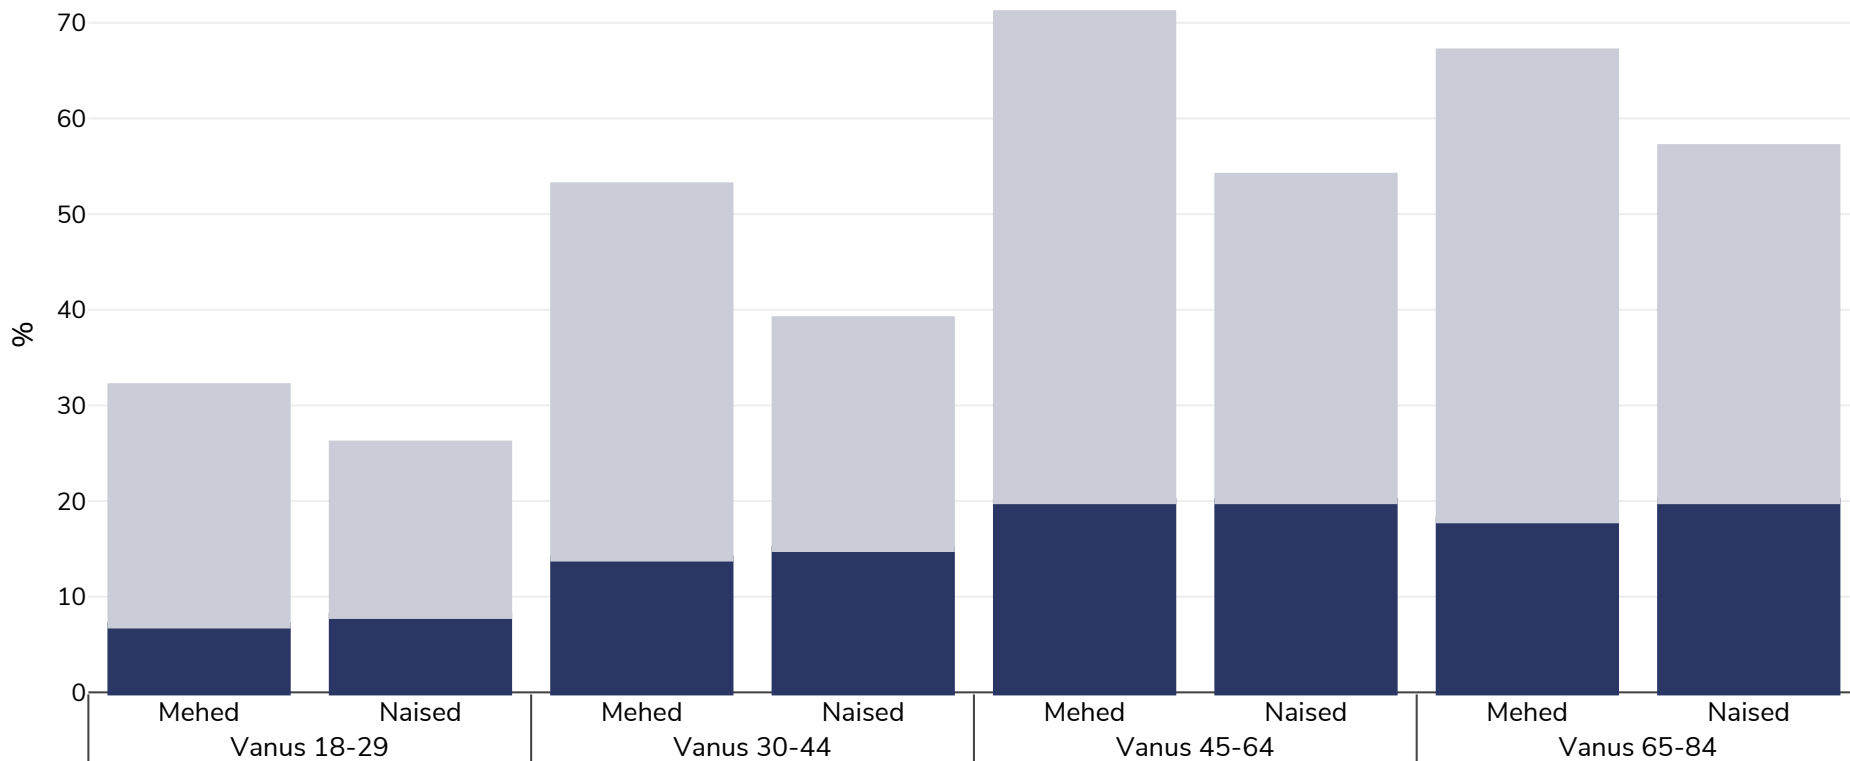

Rootsi: Ülekaalulisus / rasvumine vanuse järgi

Täiskasvanud, 2020

■ Rasvumine ■ Ülekaaluline

Uuringu tüüp: Ise teatatud

Valimi suurus: 16571

Hõlmatud piirkond: Riiklik

Viited: Swedish National Public Health Survey 2020. Available at http://fohm-app.folkhalsomyndigheten.se/Folkhalsodata/pxweb/sv/B_HLV/B_HLV__bFyshals__bbeFyshalsvikt/hlv1bmiaald.px/ (last access 03.03.21)

Kui ei ole märgitud teisiti, tähendab ülekaal KMI vahemikku 25 kg ja 29,9 kg/m², rasvumine KMI-t üle 30 kg/m².