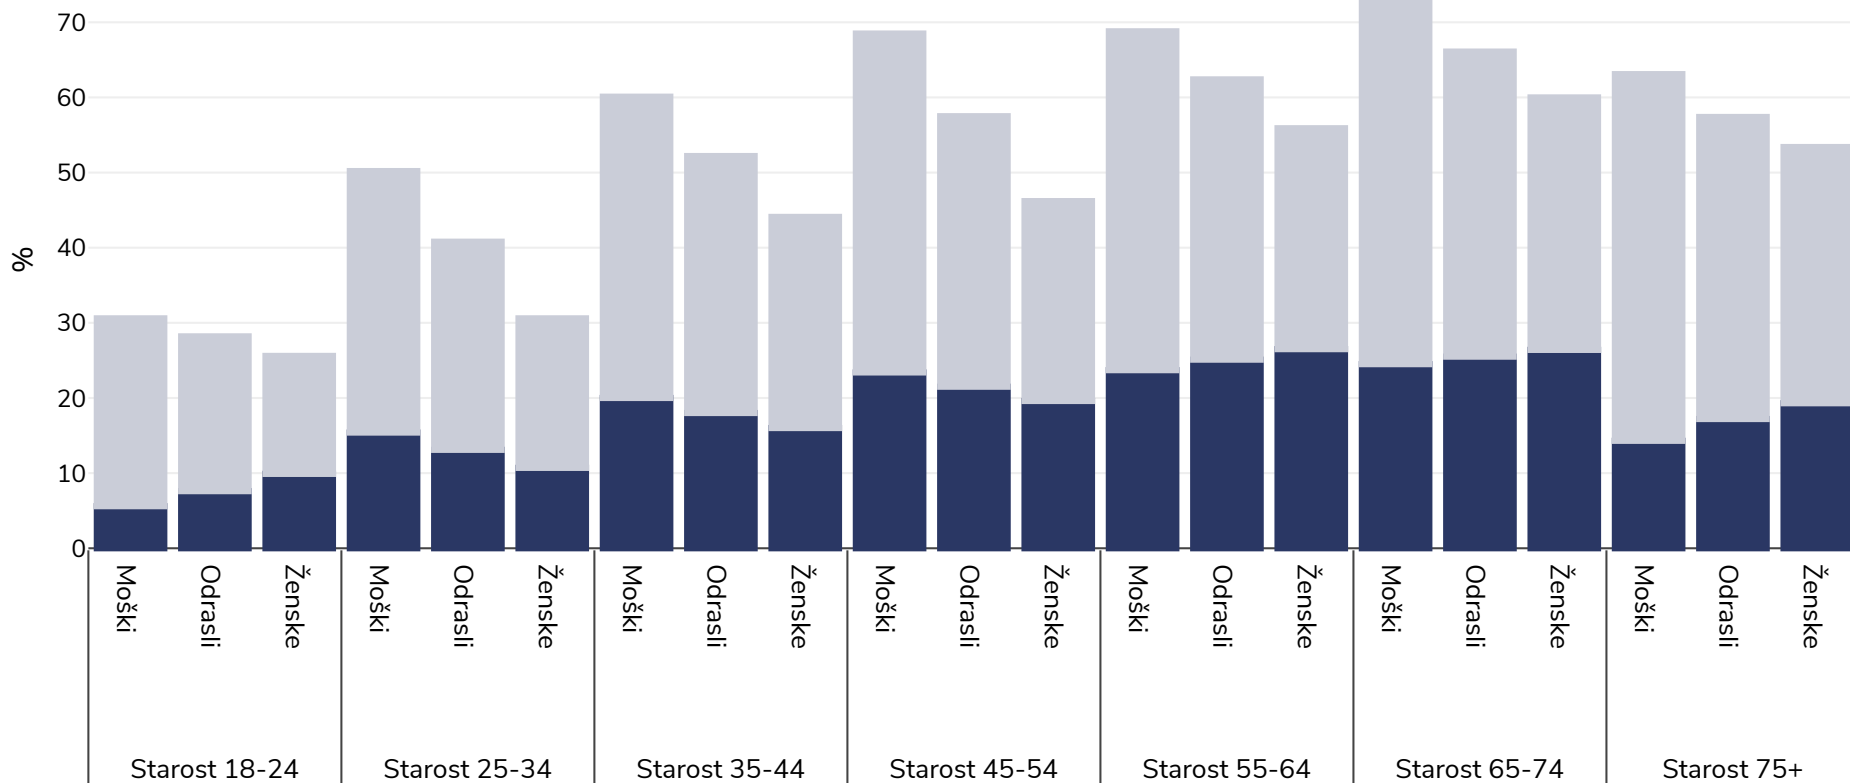

Nemčija: Prekomerna telesna teža/debelost glede na starost

Odrasli, 2019

■ Debelost ■ Prekomerna telesna teža

Vrsta ankete: Samoprijavljeni

Zajeto območje: Na državni ravni

Literatura: Eurostat 2019. Available at https://appsso.eurostat.ec.europa.eu/nui/show.do?dataset=hlth_ehis_bm1i&lang=en (last accessed 09.08.21).

Če ni navedeno drugače, se prekomerna teža nanaša na ITM med 25 kg in 29,9 kg/m², debelost pa na ITM, višji od 30 kg/m².