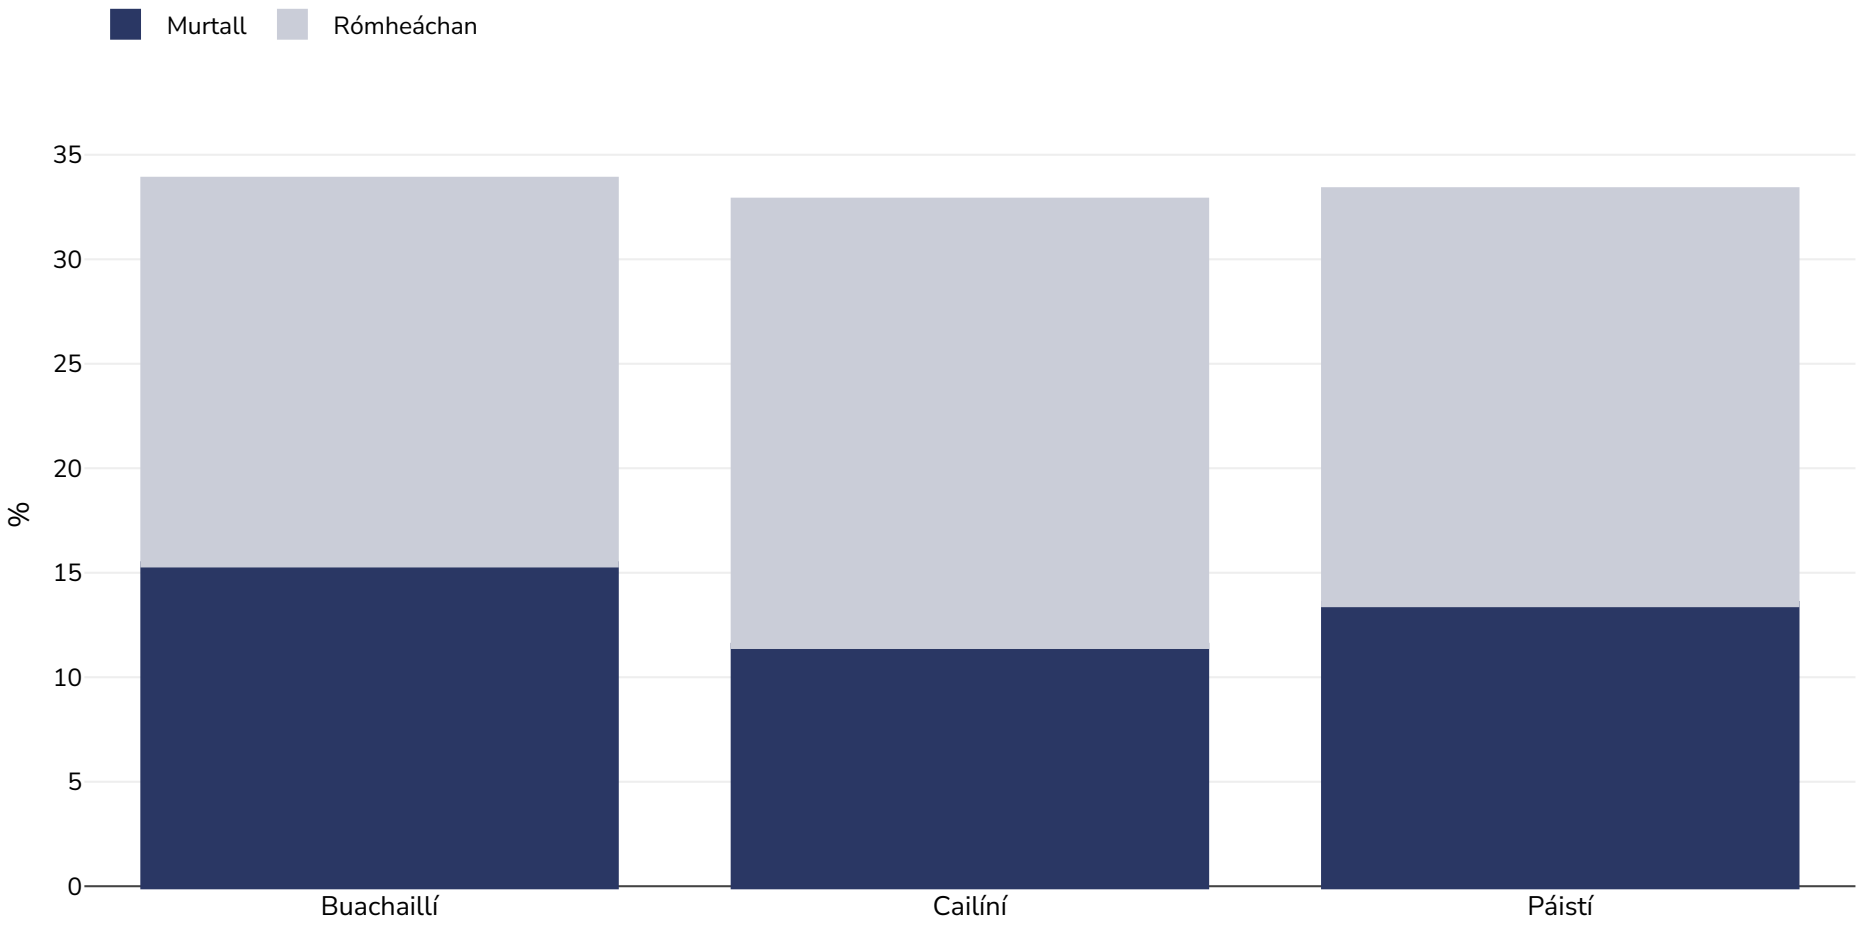

An Nua-Shéalainn: Leitheadúlacht murtaill

Páistí, 2022-2023

Cineál an tsuirbhé:	Tomhaiste
Aois:	2-14
Samplamhéid:	2029
Ceantar Clúdaithe:	Náisiúnta
Tagairtí:	Annual Update of Key Results 2022/23: New Zealand Health Survey. https://www.health.govt.nz/publication/annual-update-key-results-2022-23-new-zealand-health-survey (Accessed 18.12.23)
Cutoffs:	IOTF