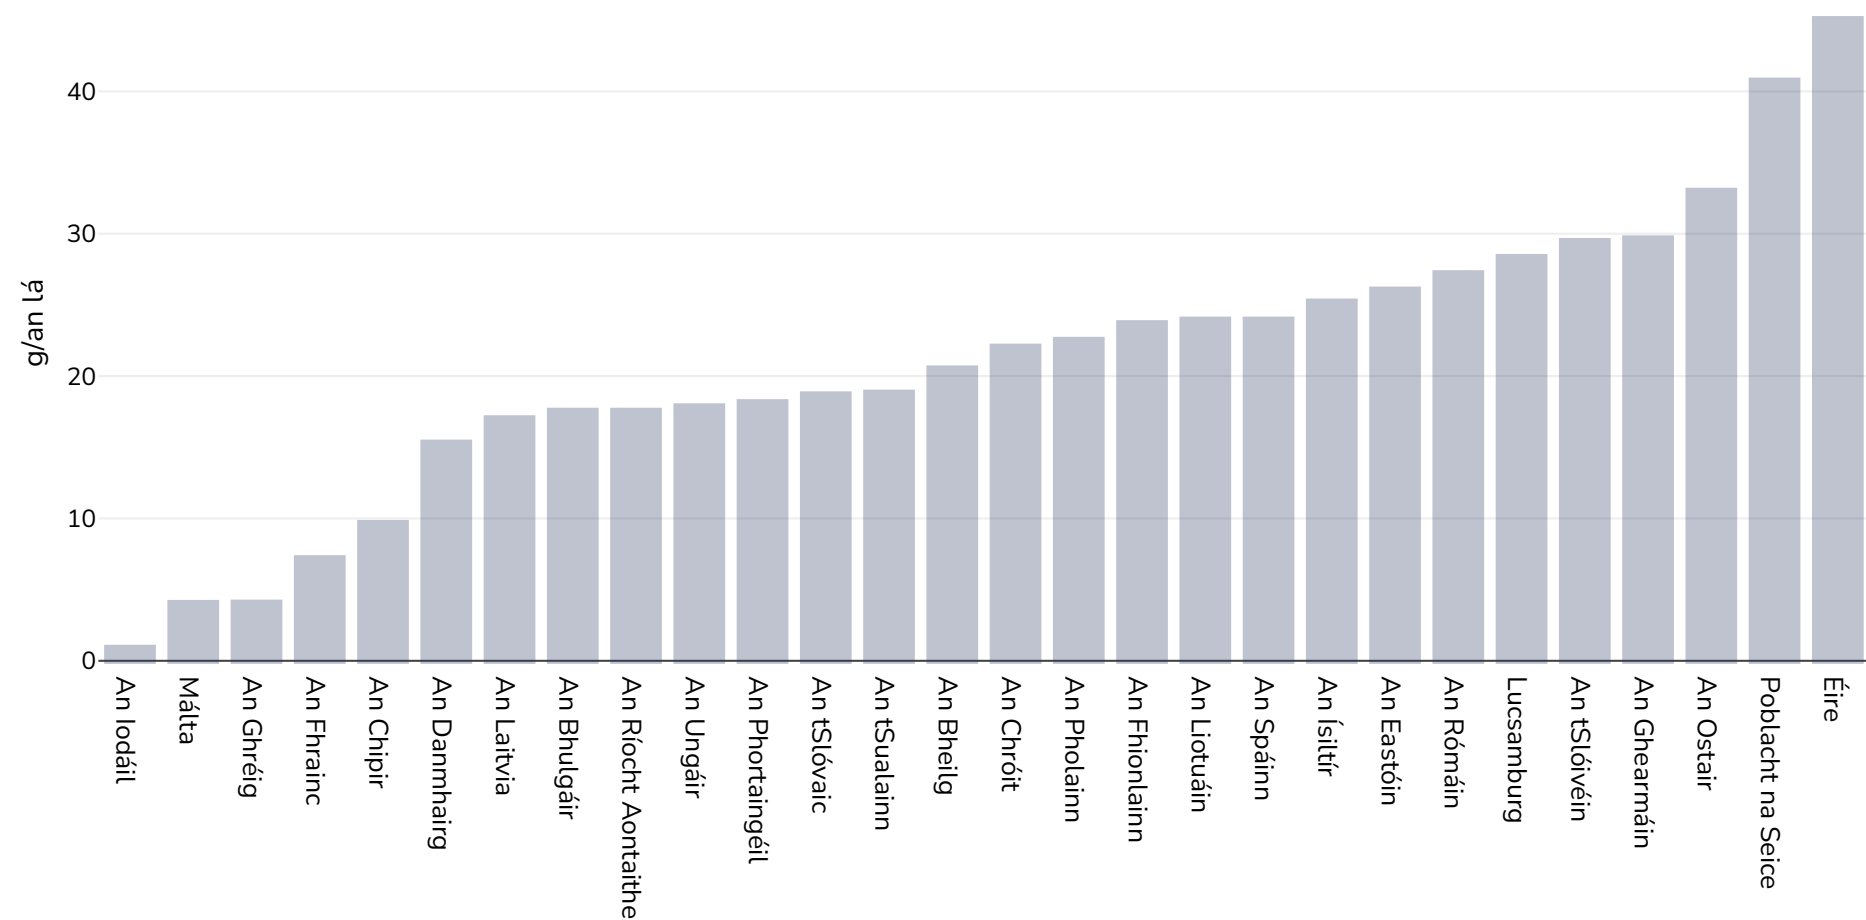

# An tAontas Eorpach + an Ríocht Aontaithe: Estimated per-capita whole grains intake

Daoine Fásta, 2017

Cineál an tsuirbhé:

Tomhaiste

Aois:

25+

Tagairtí:

Global Burden of Disease, the Institute for Health Metrics and Evaluation <http://ghdx.healthdata.org/>

Sainmhínte (ar fáil i mBéarla amháin):

Estimated per-capita whole grains intake (g/day)