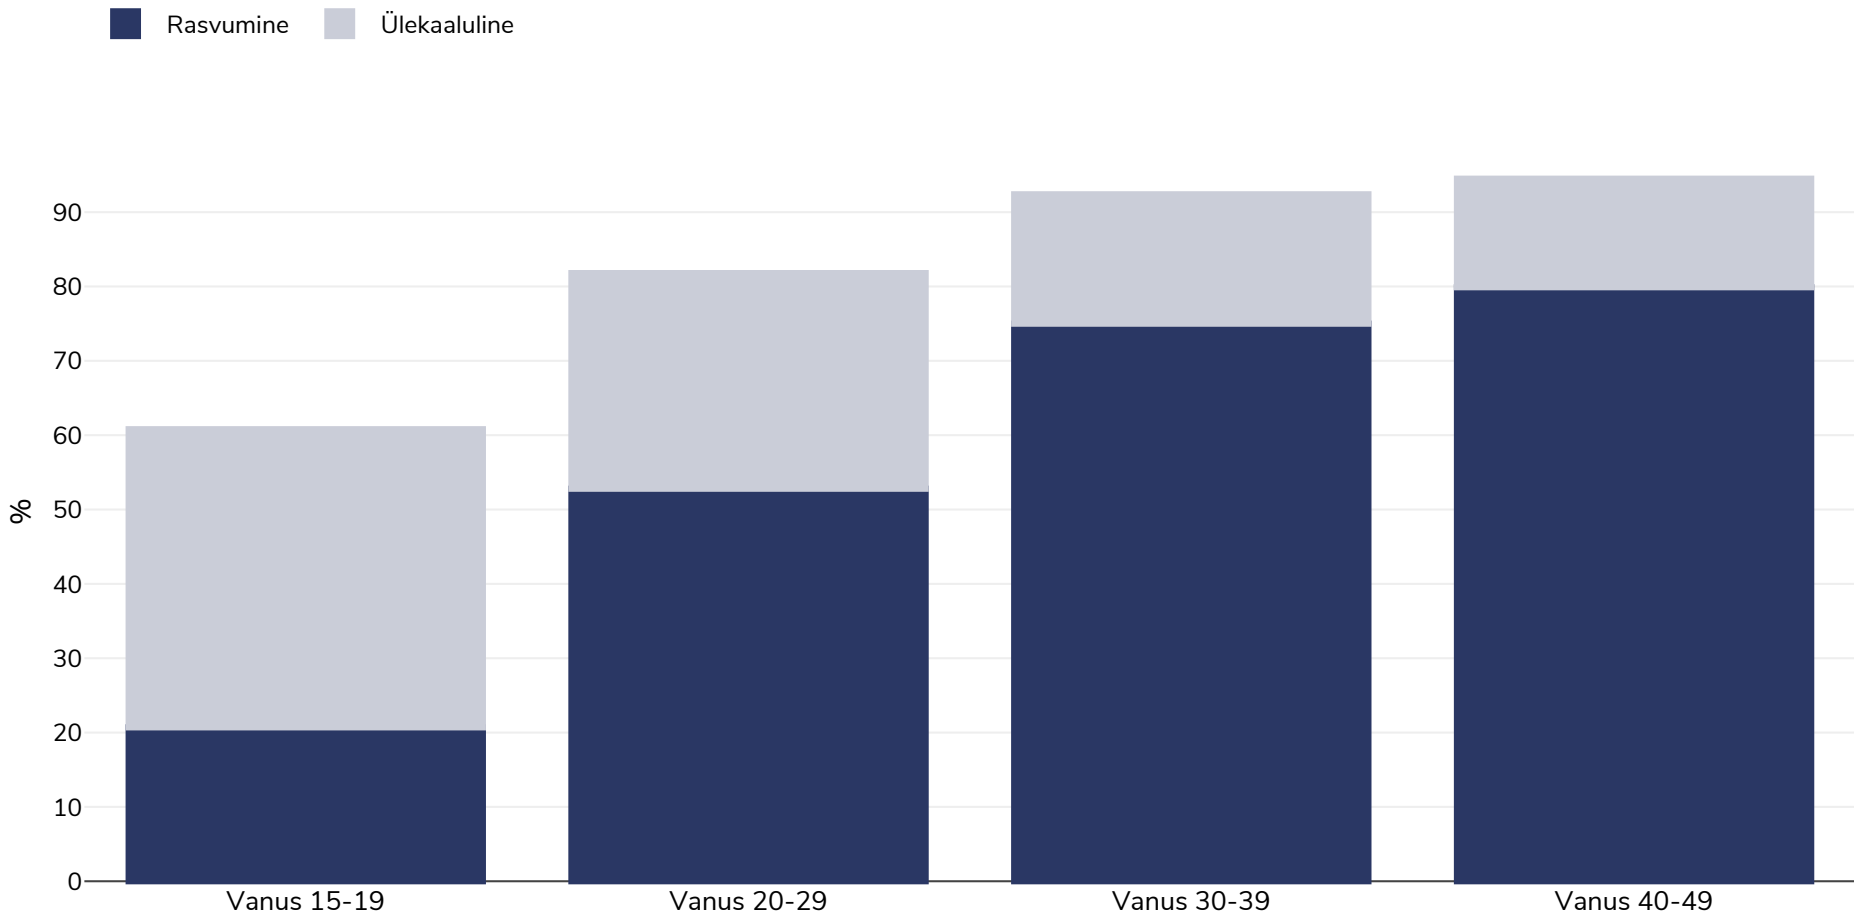

# Samoa: Ülekaalulisus / rasvumine vanuse järgi

Naised, 2014

**Uuringu tüüp:** Mõõdetud

**Valimi suurus:** 3288

**Hõlmatud piirkond:** Riiklik

**Viited:** Samoa. Demographic Health Survey 2014. Samoa Burea of Statistics, Apia, Samoa. Available at <https://www.sbs.gov.ws/digi/Samoa%20DHS%202014.pdf> (last accessed 07.05.20)

Kui ei ole märgitud teisiti, tähendab ülekaal KMI vahemikku 25 kg ja 29,9 kg/m<sup>2</sup>, rasvumine KMI-t üle 30 kg/m<sup>2</sup>.