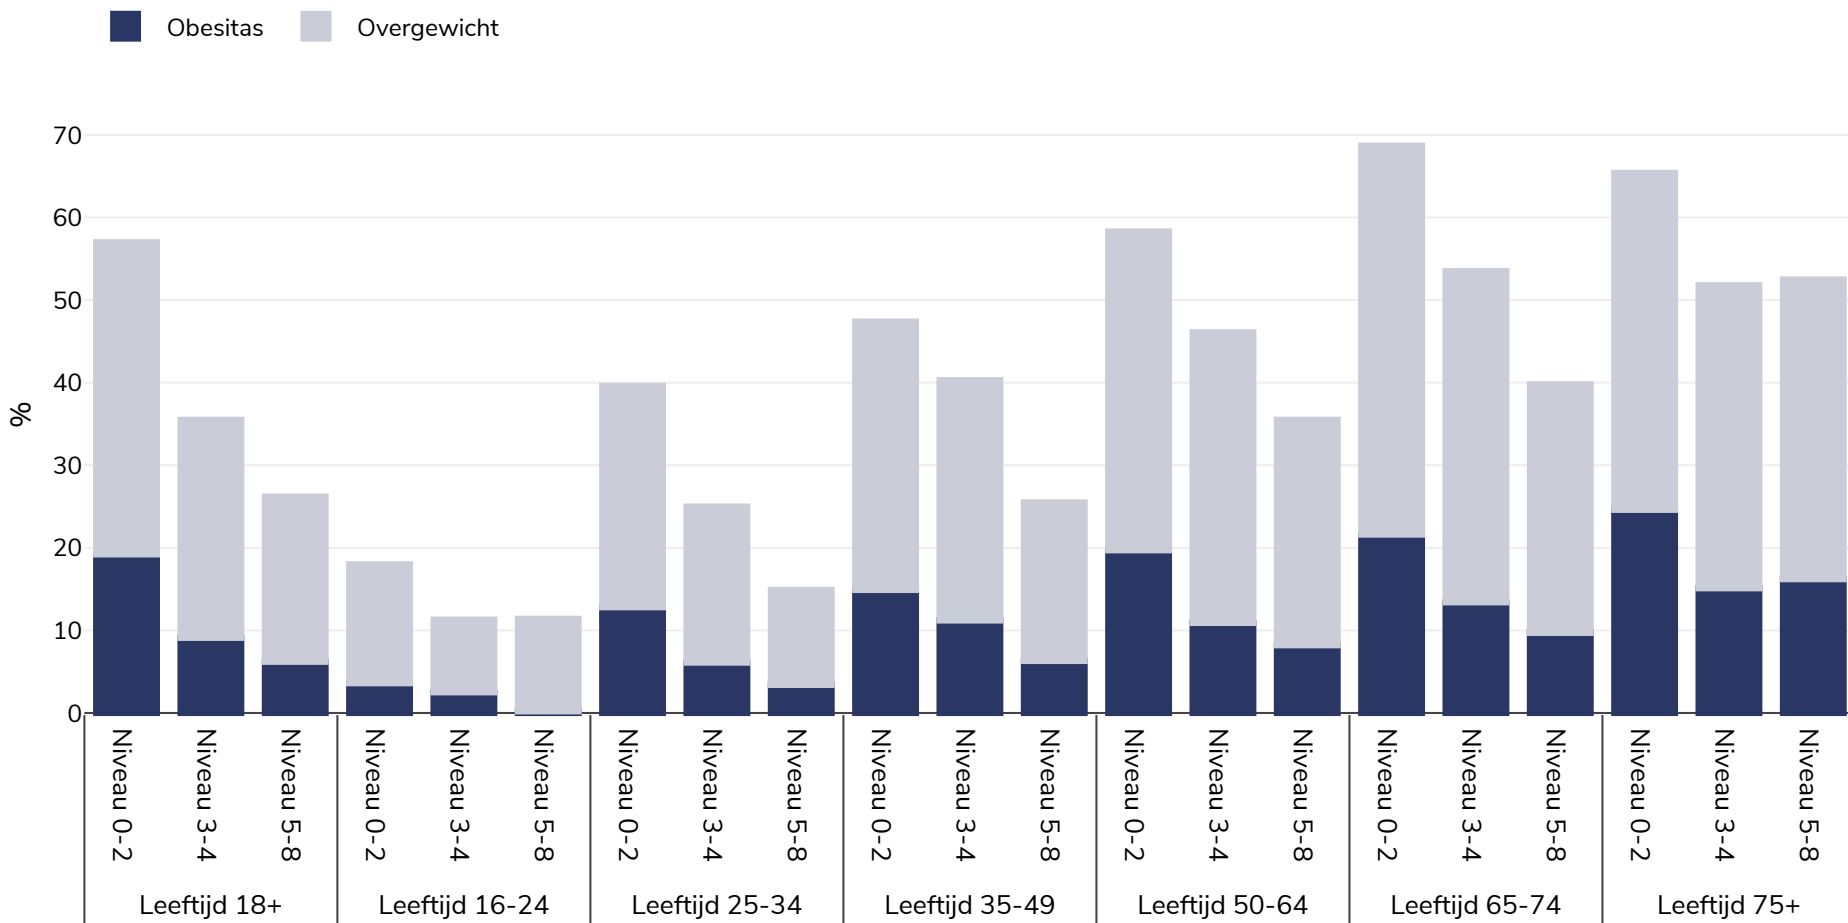

Spanje: Overweight/obesity by age and education

Vrouwen, 2017

Type onderzoek: Zelfgerapporteerd

In aanmerking komend gebied: Nationaal

Referenties: EUROSTAT Database http://appsso.eurostat.ec.europa.eu/nui/show.do?dataset=ilc_hch10&lang=en (last accessed 25.08.20)

Tenzij anders vermeld, verwijst overgewicht naar een BMI tussen 25 kg en 29,9 kg/m², obesitas verwijst naar een BMI van meer dan 30 kg/m².