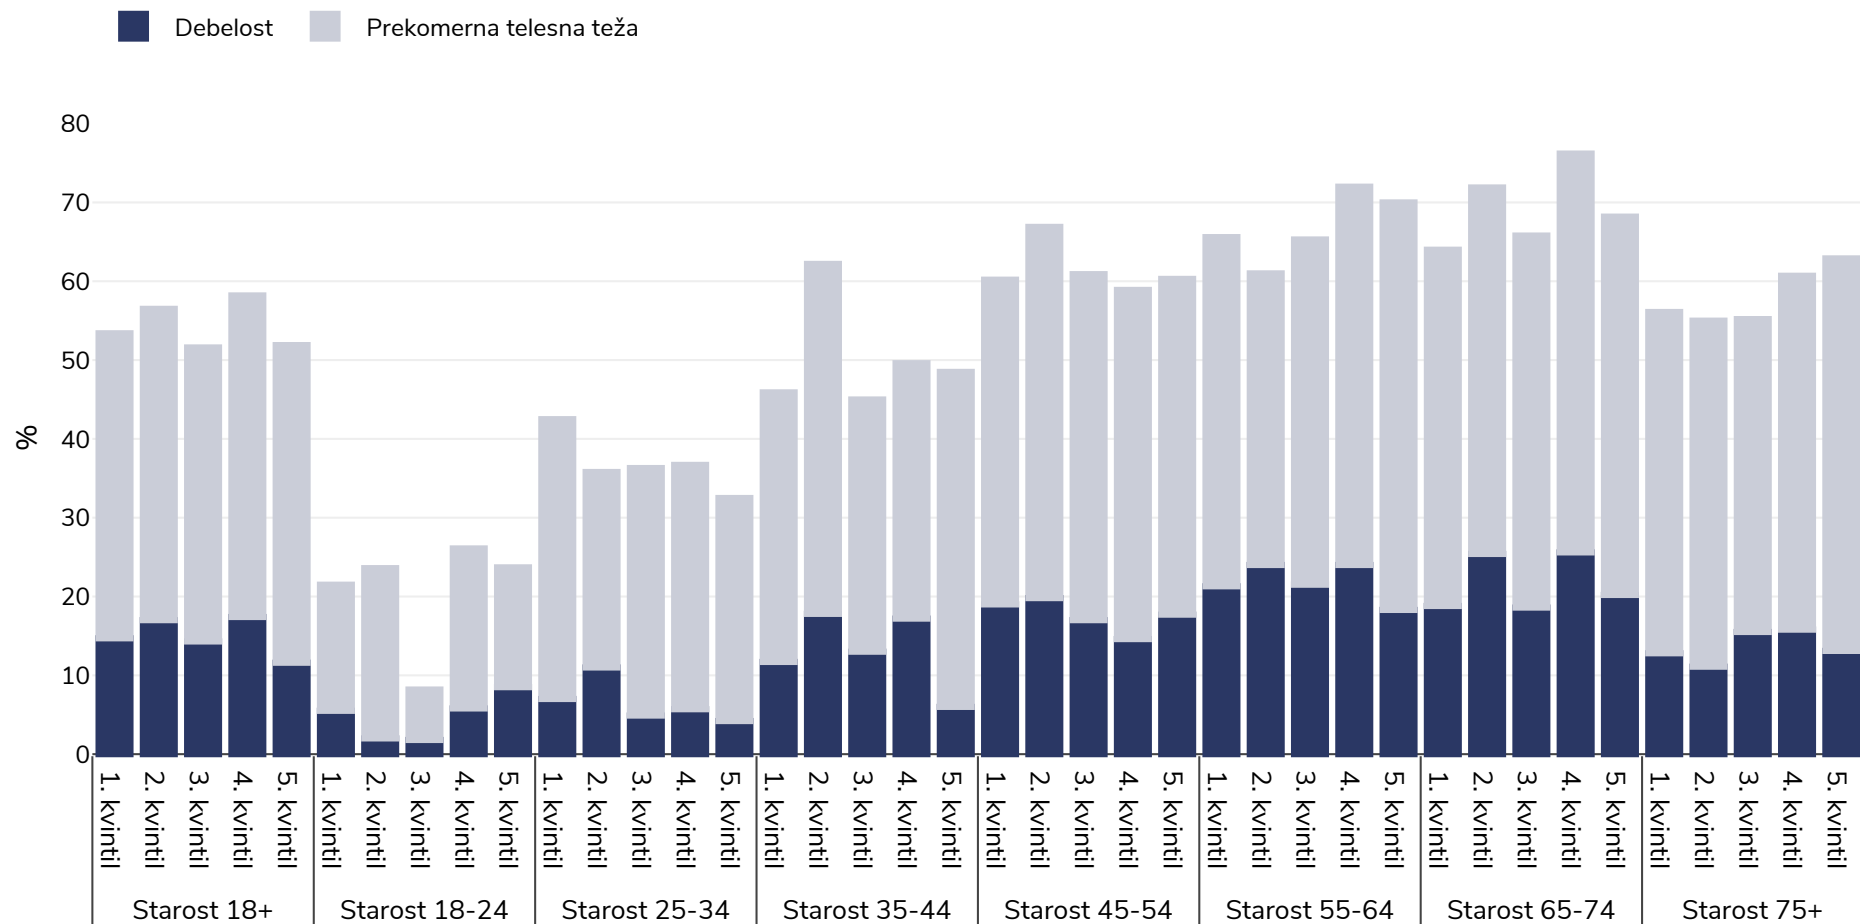

Bolgarija: Overweight/obesity by age and socio-economic group

Odrasli, 2014

Vrsta ankete: Samoprijavljeni

Zajeto območje: Na državni ravni

Literatura: Eurostat Database http://appsso.eurostat.ec.europa.eu/nui/show.do?dataset=hlth_ehis_bm1i&lang=en (last accessed 25.08.20)

Če ni navedeno drugače, se prekomerna teža nanaša na ITM med 25 kg in 29,9 kg/m², debelost pa na ITM, višji od 30 kg/m².