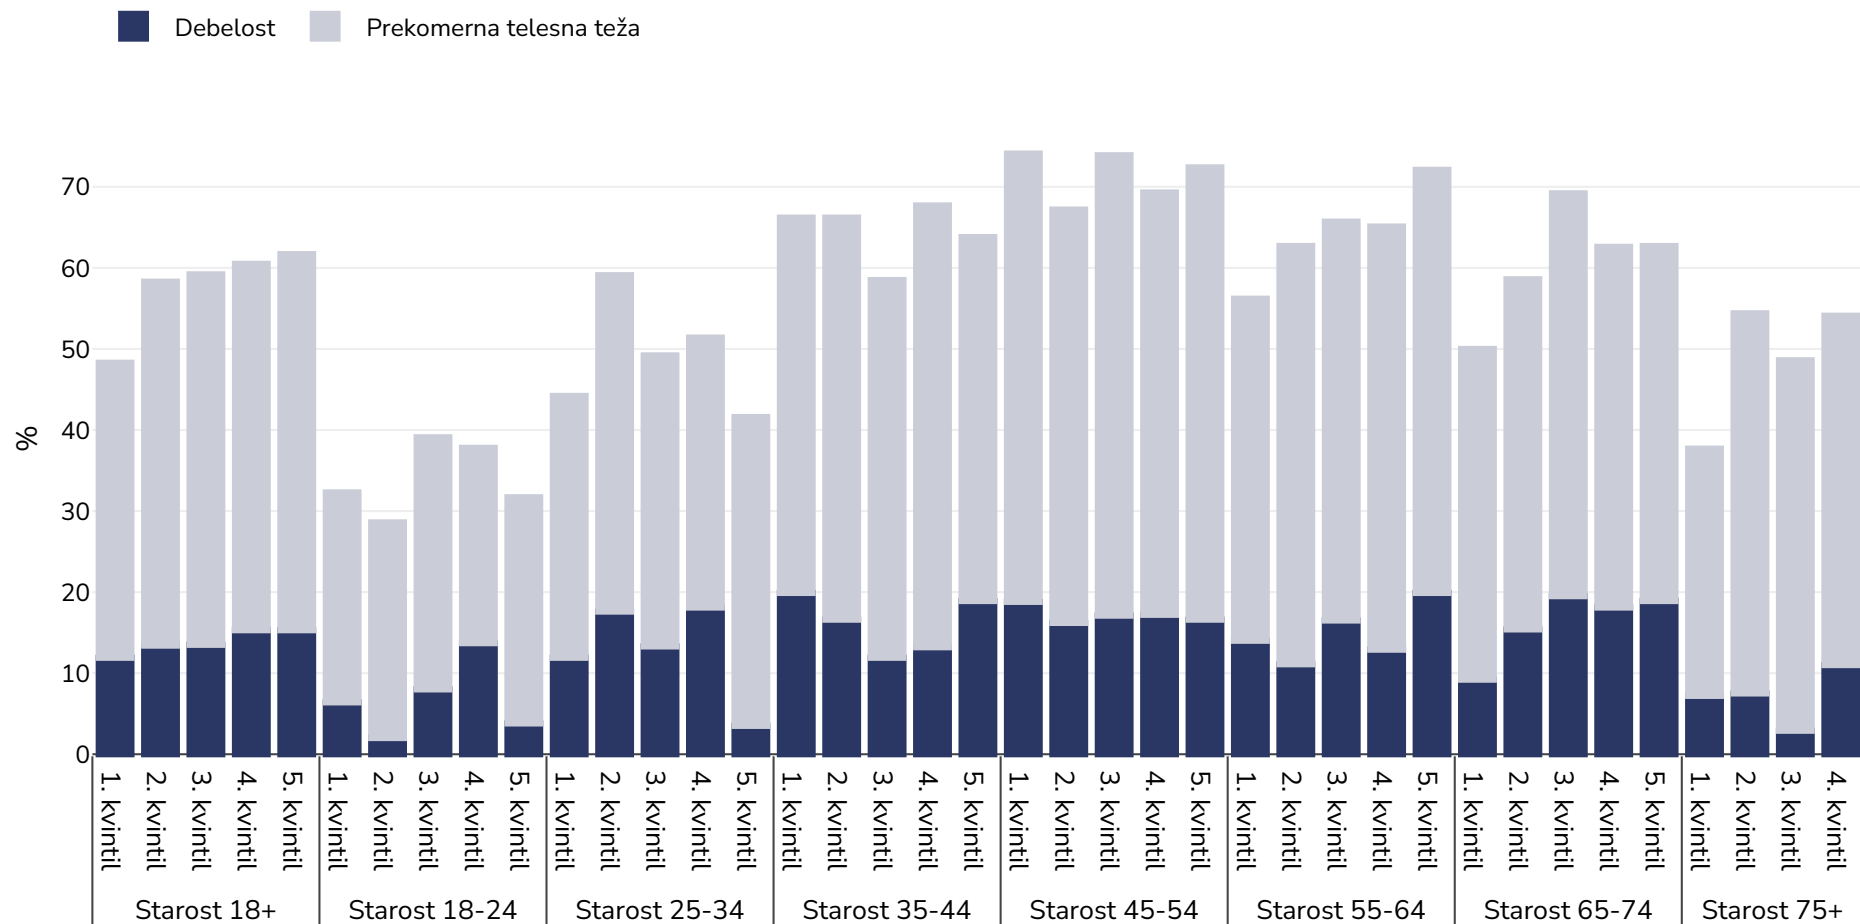

# Norveška: Overweight/obesity by age and socio-economic group

Moški, 2014

Vrsta ankete: Samoprijavljeni

Zajeto območje: Na državni ravni

Literatura: 2014 Eurostat - Socio economic - [http://appsso.eurostat.ec.europa.eu/nui/show.do?dataset=hlt\\_h\\_ehis\\_bm1i&lang=en](http://appsso.eurostat.ec.europa.eu/nui/show.do?dataset=hlt_h_ehis_bm1i&lang=en) (last accessed 25.08.20)

Če ni navedeno drugače, se prekomerna teža nanaša na ITM med 25 kg in 29,9 kg/m<sup>2</sup>, debelost pa na ITM, višji od 30 kg/m<sup>2</sup>.