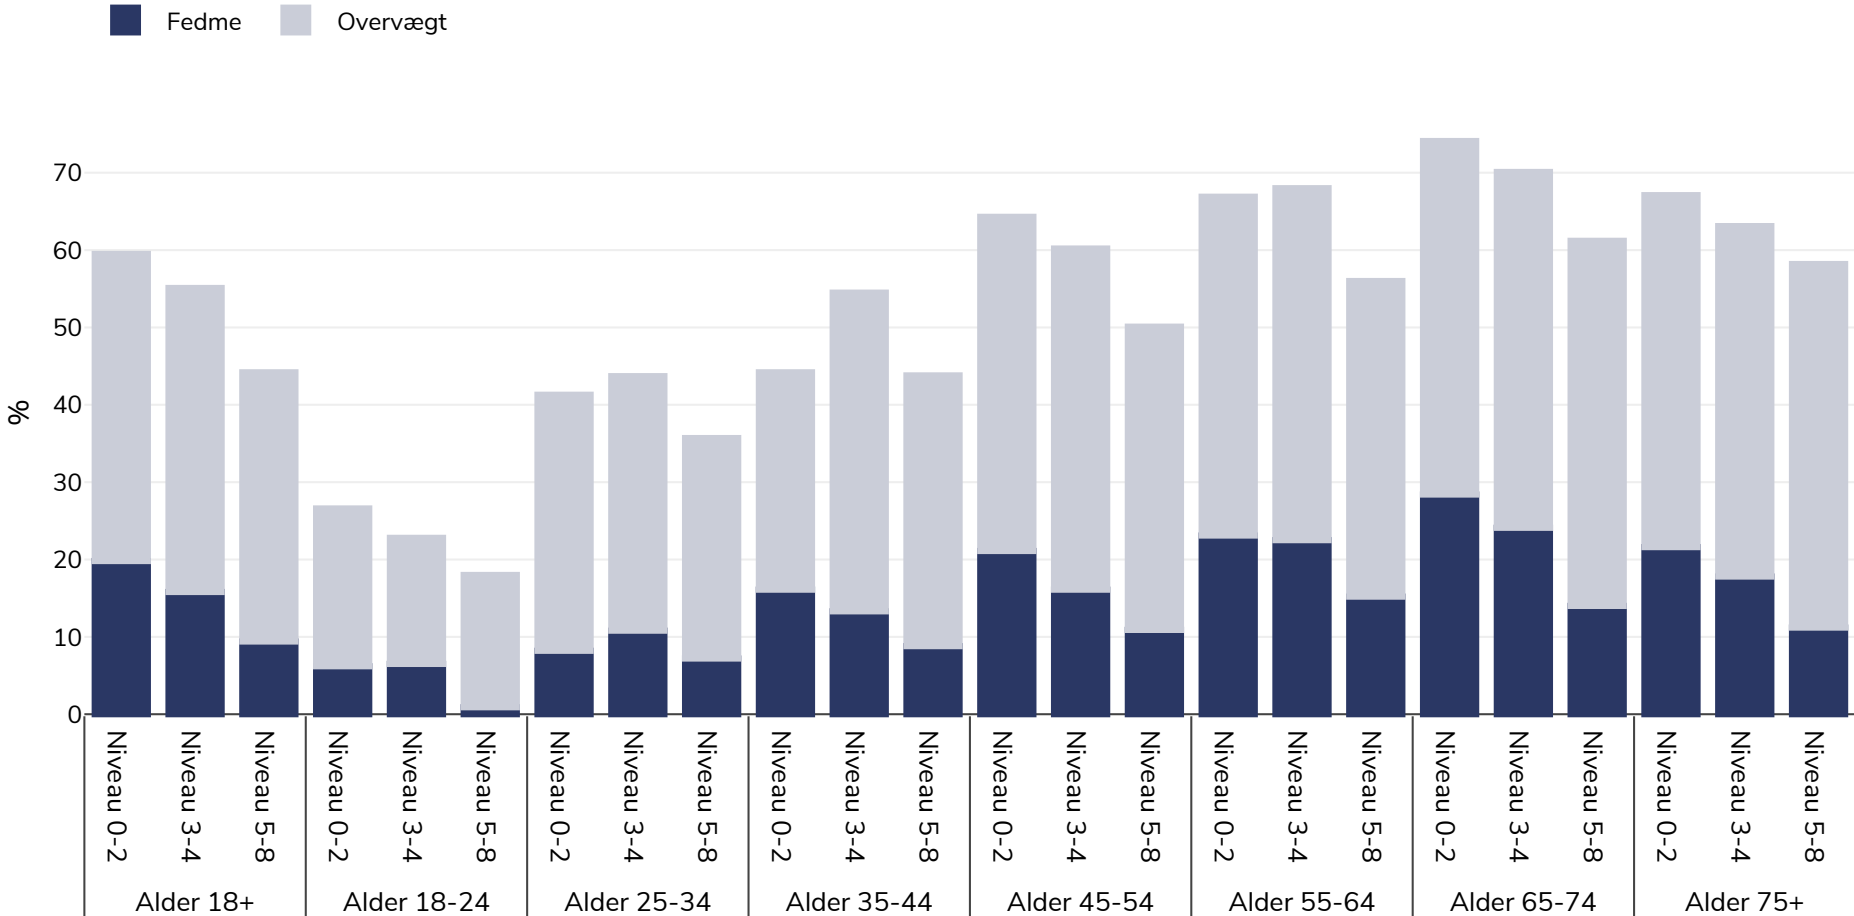

Frankrig: Overweight/obesity by age and education

Mænd, 2014

Undersøgelsestype: Selvrapporteret

Area covered: National

Referencer: Eurostat Database: http://appsso.eurostat.ec.europa.eu/nui/show.do?dataset=hlth_ehis_bm1e&lang=en (last accessed 25.08.20)

Medmindre andet er angivet, henviser overvægt til en BMI på mellem 25 kg og 29,9 kg/m², fedme henviser til en BMI på mere end 30 kg/m².