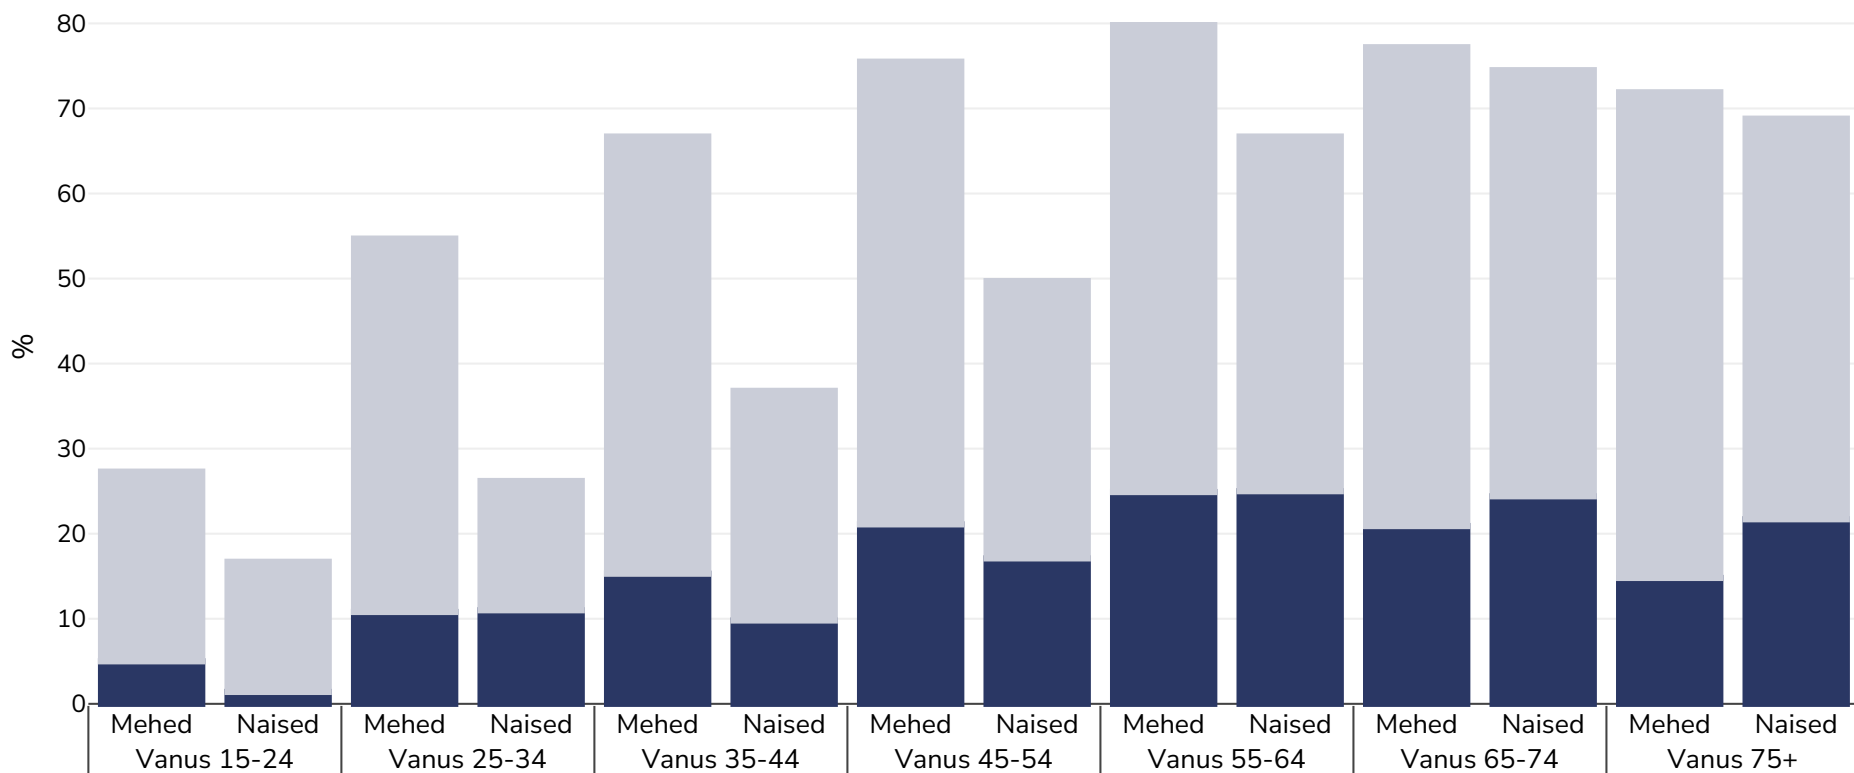

Kreeka: Ülekaalus / rasvumine vanuse järgi

Täiskasvanud, 2019

■ Rasvumine ■ Ülekaalusine

Uuringu tüüp: Ise teatatud

Valimi suurus: 8,125

Hõlmatud piirkond: Riiklik

Viited: Hellenic Statistical Authority. Health Interview Survey 2019 Press Release. Available at: https://www.statistics.gr/en/statistics?p_p_id=documents_WAR_publicationsportlet_INSTANCE_qDQ8fBKKo4IN&p_p_lifecycle=2&p_p_state=normal&p_p_mode=view&p_p_cacheability=cacheLevelPage&p_p_col_id=column-2&p_p_col_count=4&p_p_col_pos=1&documents_WAR_publicationsportlet_INSTANCE_qDQ8fBKKo4IN_javax.faces.resource=document&_documents_WAR_publicationsportlet_INSTANCE_qDQ8fBKKo4IN_in=downloadResources&_documents_WAR_publicationsportlet_INSTANCE_qDQ8fBKKo4IN_documentID=430948&_documents_WAR_publicationsportlet_INSTANCE_qDQ8fBKKo4IN_locale=en
Last accessed: 02.06.21

Kui ei ole märgitud teisiti, tähendab ülekaal KMI vahemikku 25 kg ja 29,9 kg/m², rasvumine KMI-t üle 30 kg/m².