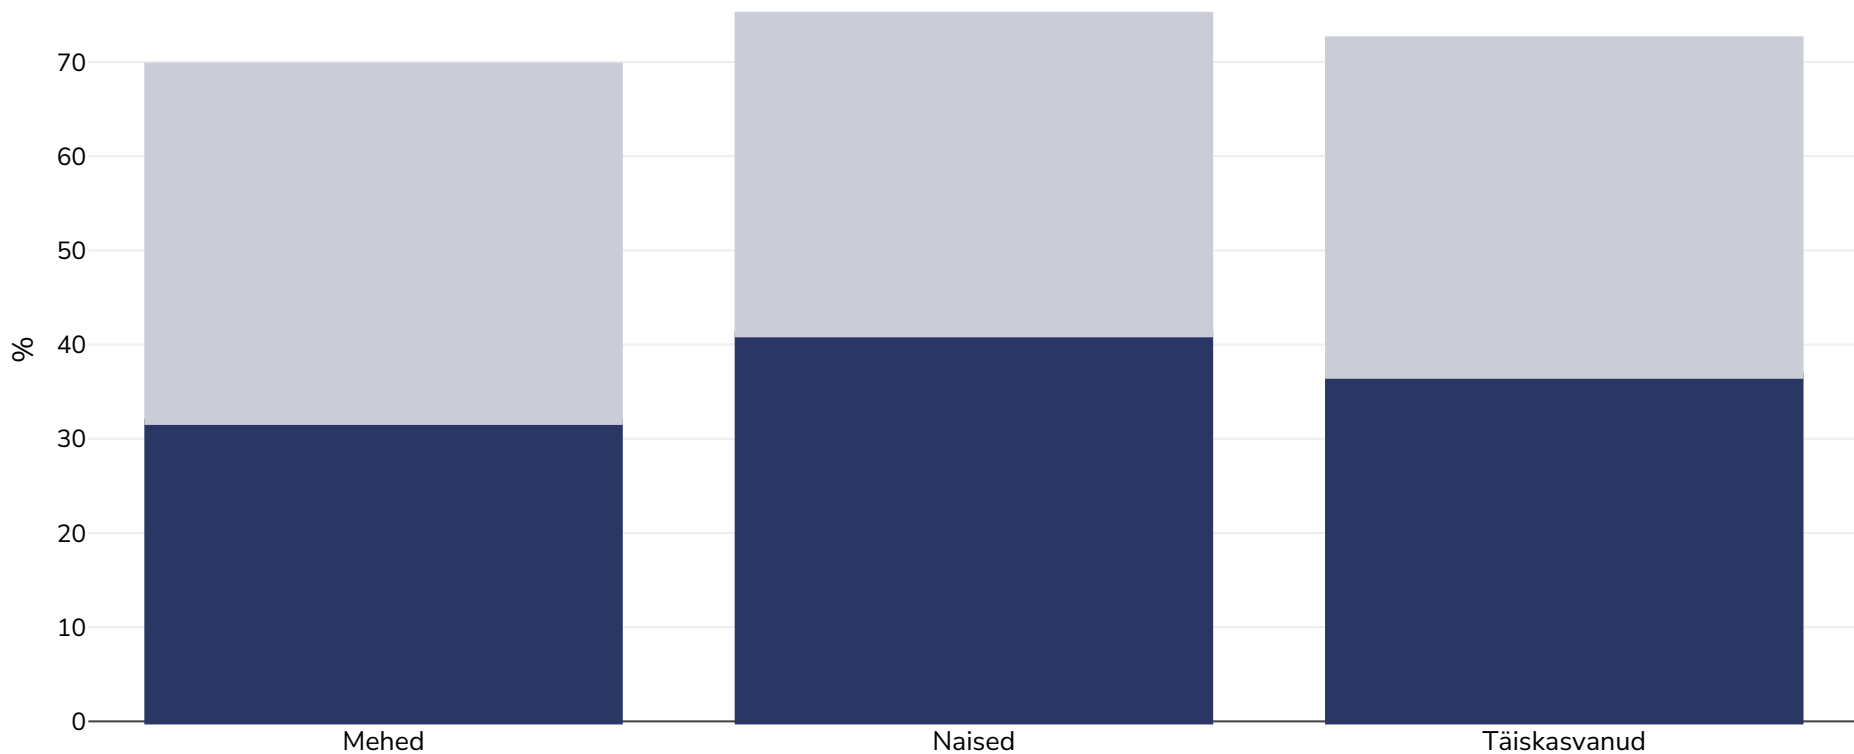

# Mehhiko: Rasvumise levimus

Täiskasvanud, 2021

■ Rasvumine ■ Ülekaaluline

<b>Uuringu tüüp:</b>	Möödetud
<b>Vanus:</b>	20+
<b>Valimi suurus:</b>	8937
<b>Hõlmatud piirkond:</b>	Riiklik

**Viited:** Shamah-Levy T, Romero-Martínez M, Barrientos-Gutiérrez T, Cuevas-Nasu L, Bautista-Arredondo S, Colchero MA, Gaona-Pineda EB, Lazcano-Ponce E, Martínez-Barnetche J, Alpuche-Arana C, Rivera-Dommarco J. Encuesta Nacional de Salud y Nutrición 2021 sobre Covid-19. Resultados nacionales. Cuernavaca, México: Instituto Nacional de Salud Pública, 2022. <https://ensanut.insp.mx/encuestas/ensanutcontinua2021/informes.php> (Accessed 03.01.2023)

Kui ei ole märgitud teisiti, tähendab ülekaal KMI vahemikku 25 kg ja 29,9 kg/m<sup>2</sup>, rasvumine KMI-t üle 30 kg/m<sup>2</sup>.