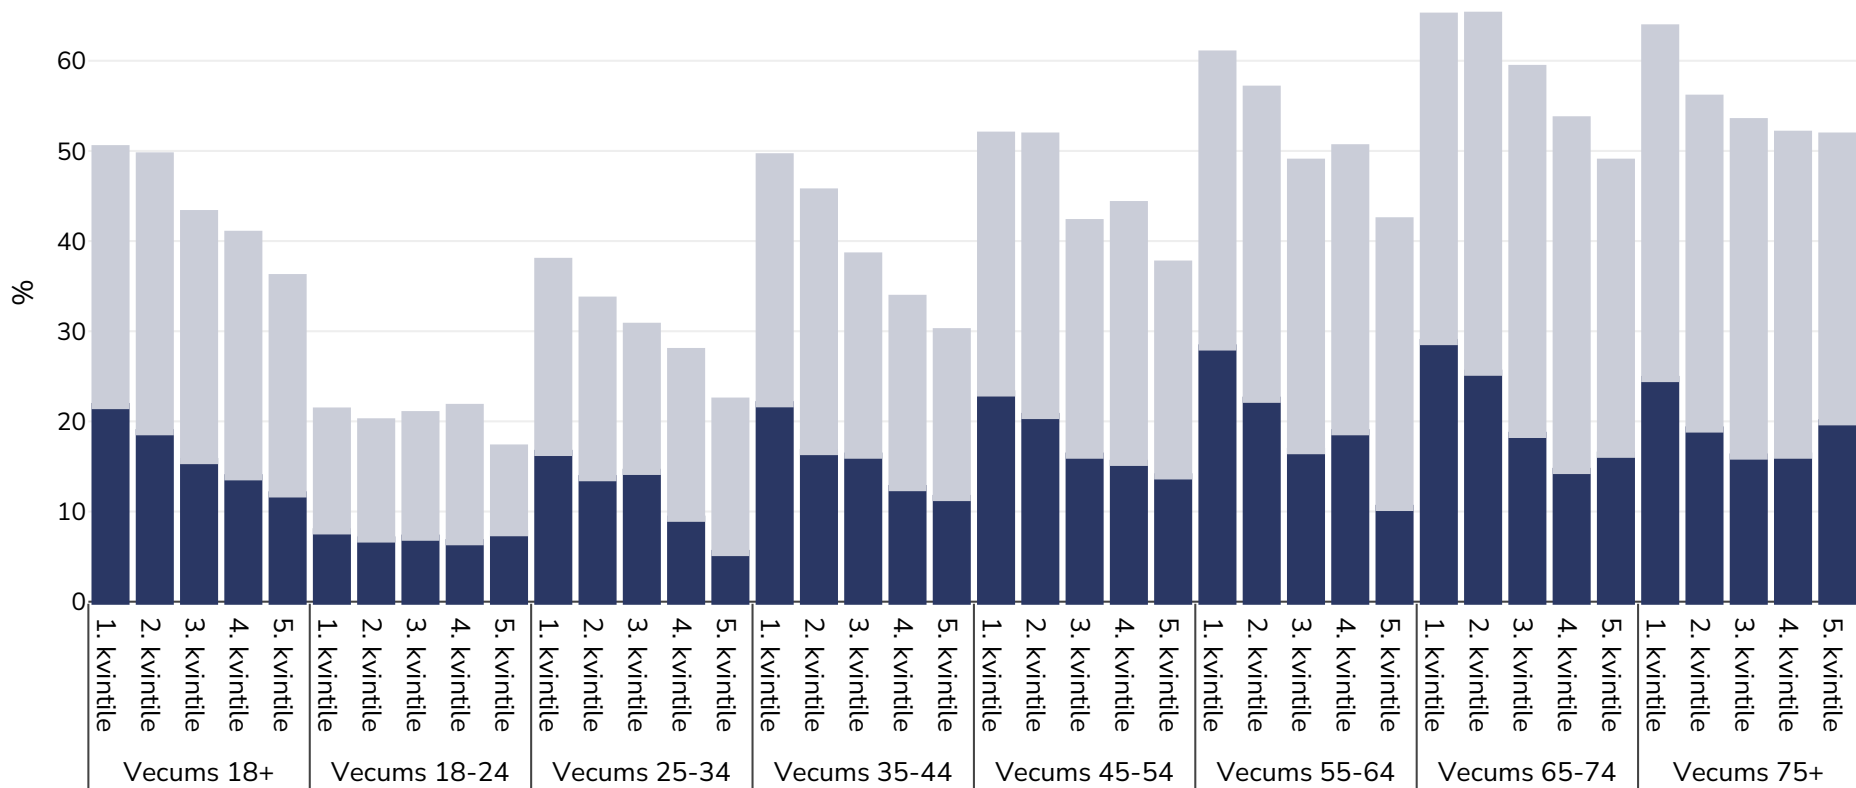

Vācija: Overweight/obesity by age and socio-economic group

Sievietes, 2014

■ Aptaukošanās ■ Liekais svars

Apsekojuma veids:

Pašu ziņojums

Aptvertā teritorija:

Valsts

Atsauces:

Eurostat http://appsso.eurostat.ec.europa.eu/nui/show.do?dataset=hlth_ehis_bm1i&lang=en (last accessed 25.08.20)

Ja nav norādīts citādi, liekais svars attiecas uz ĶMI no 25 kg līdz 29,9 kg/m², aptaukošanās attiecas uz ĶMI, kas lielāks par 30 kg/m².