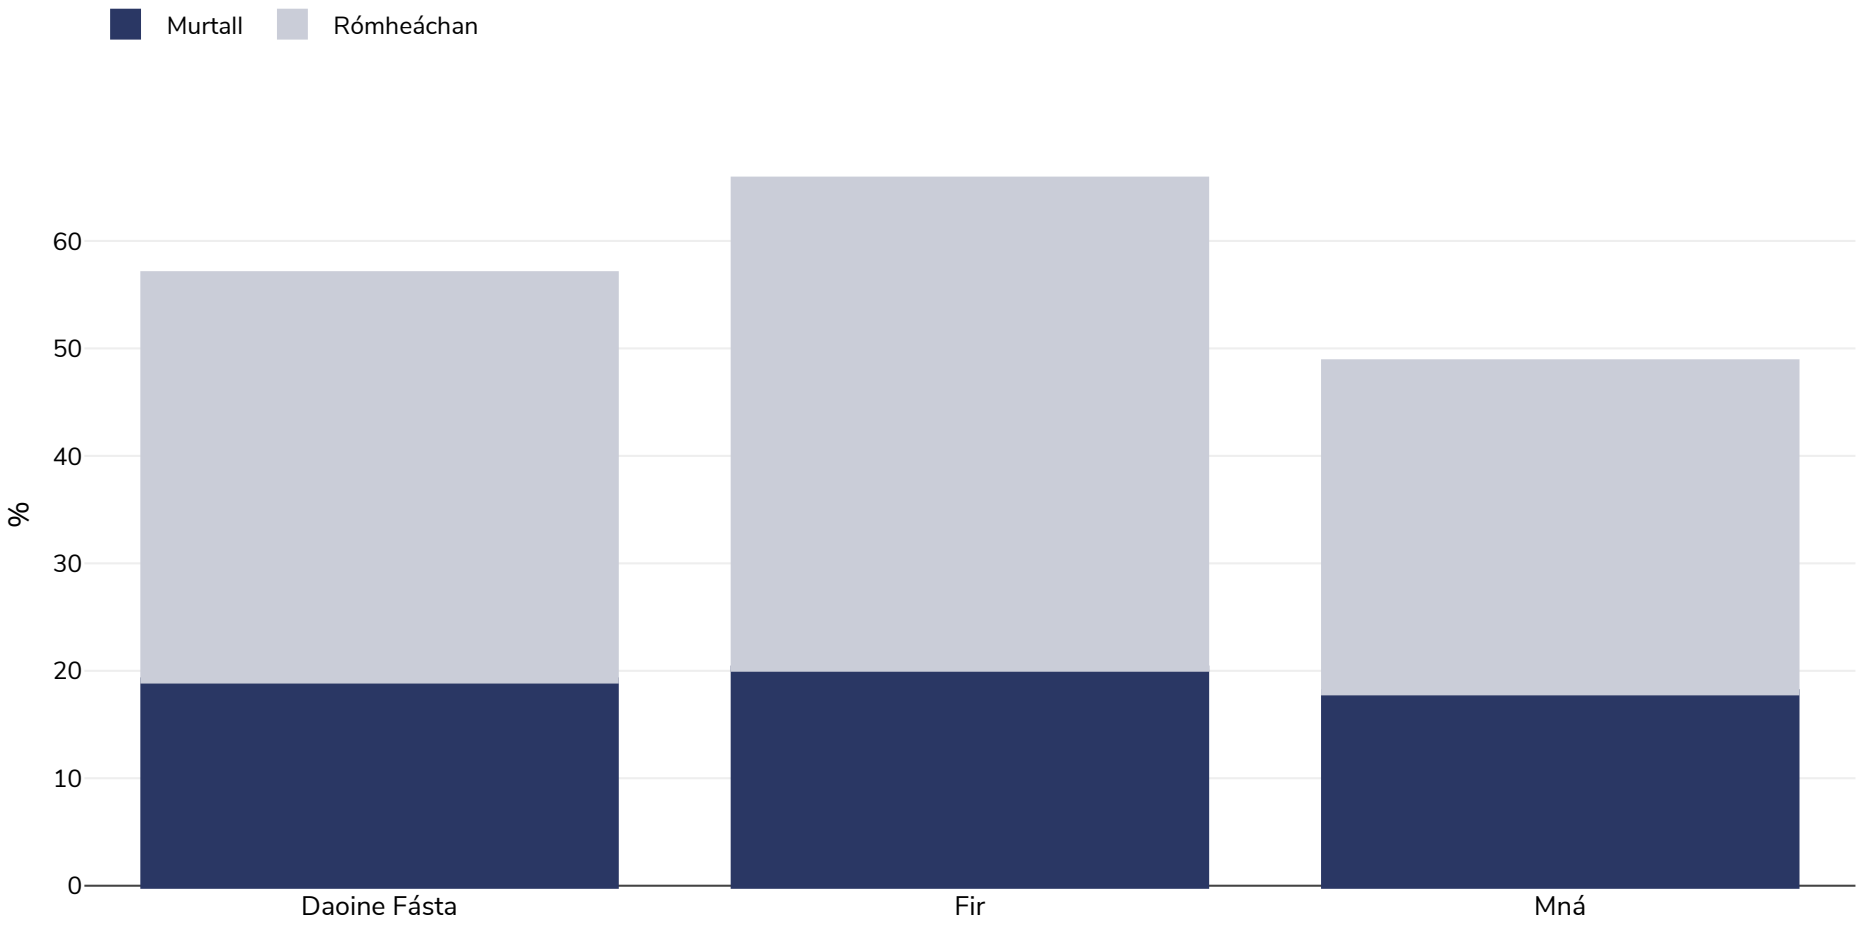

An tSlóvaic: Leitheadúlacht murtail

Daoine Fásta, 2019

Cineál an tsuirbhé: Féintuairiscithe

Aois: 15+

Ceantar Clúdaithe: Náisiúnta

Tagairtí: Statistical Office of the Slovak Republic. Preliminary Results of EHIS Wave 3 (2019). Available at: http://datacube.statistics.sk#!/view/en/VBD_SK_WIN2/zd1815rs/v_zd1815rs_00_00_00_en. Last accessed: 10.06.21.

Nótaí: Participant numbers currently not available. Data from EHIS: representative sample will be ensured.

Mura gcuirtear a mhalairt in iúl, is ionann rómheáchan agus ICM idir 25kg agus 29.9kg/m², is ionann murtall agus ICM níos mó ná 30kg/m².