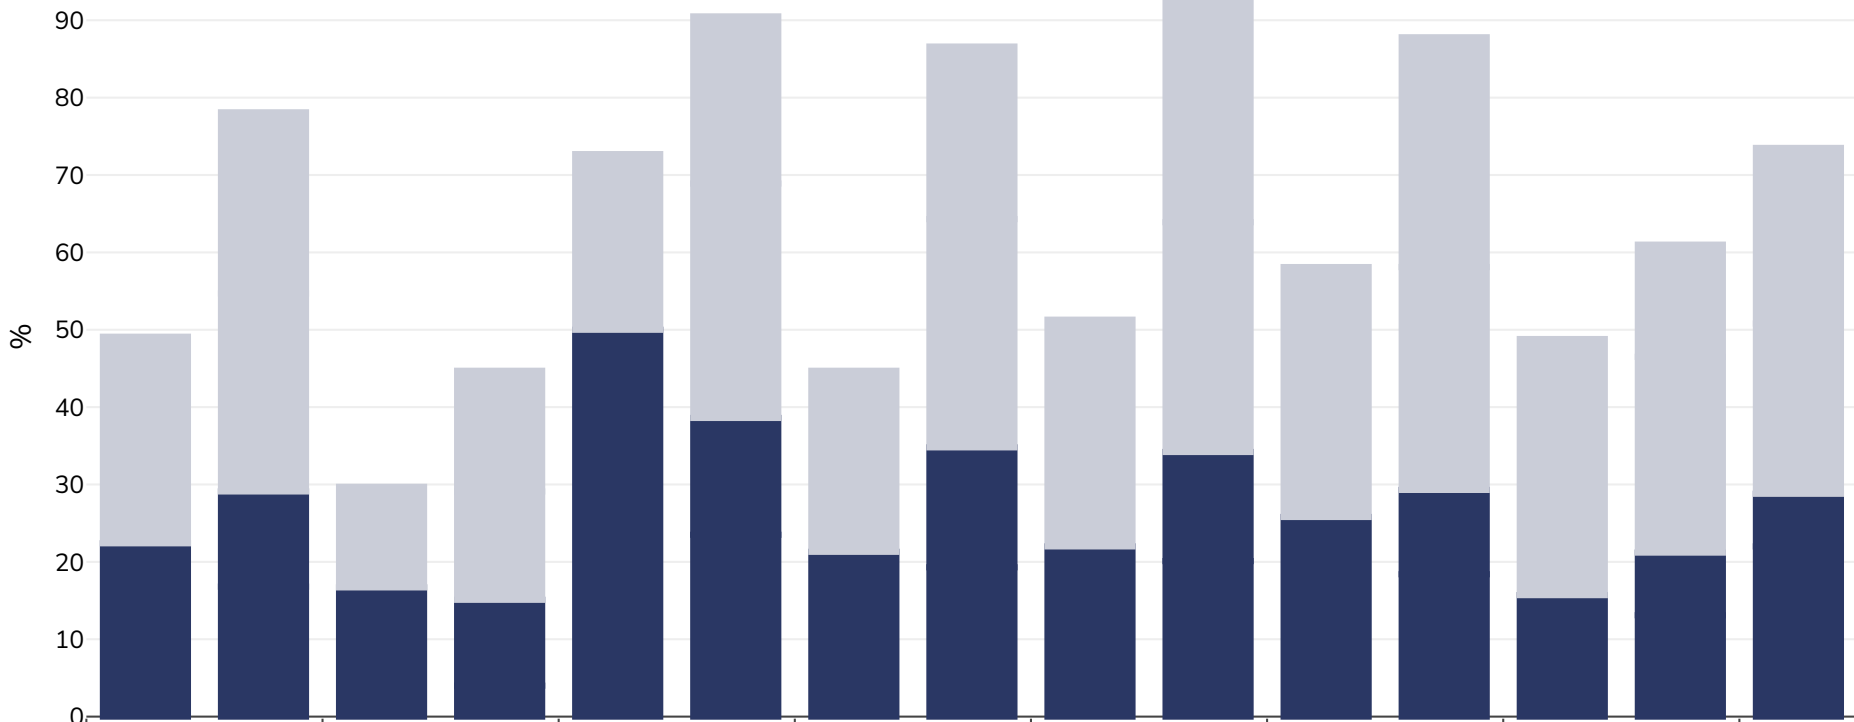

Tanska: Overweight/obesity by age and education

Naiset, 2014

■ Lihavuus ■ Ylipaino

Tutkimustyyppi:

Peittoalue:

Viitteet:

Itse ilmoitettu

Kansallinen

Eurostat Database: http://appsso.eurostat.ec.europa.eu/nui/show.do?dataset=hlth_ehis_bm1e&lang=en (last accessed 25.08.20)

Ellei toisin mainita, ylipaino viittaa kehon painoindeksiin 25–29,9 kg/m², lihavuus viittaa yli 30 kg/m²:n painoindeksiin.