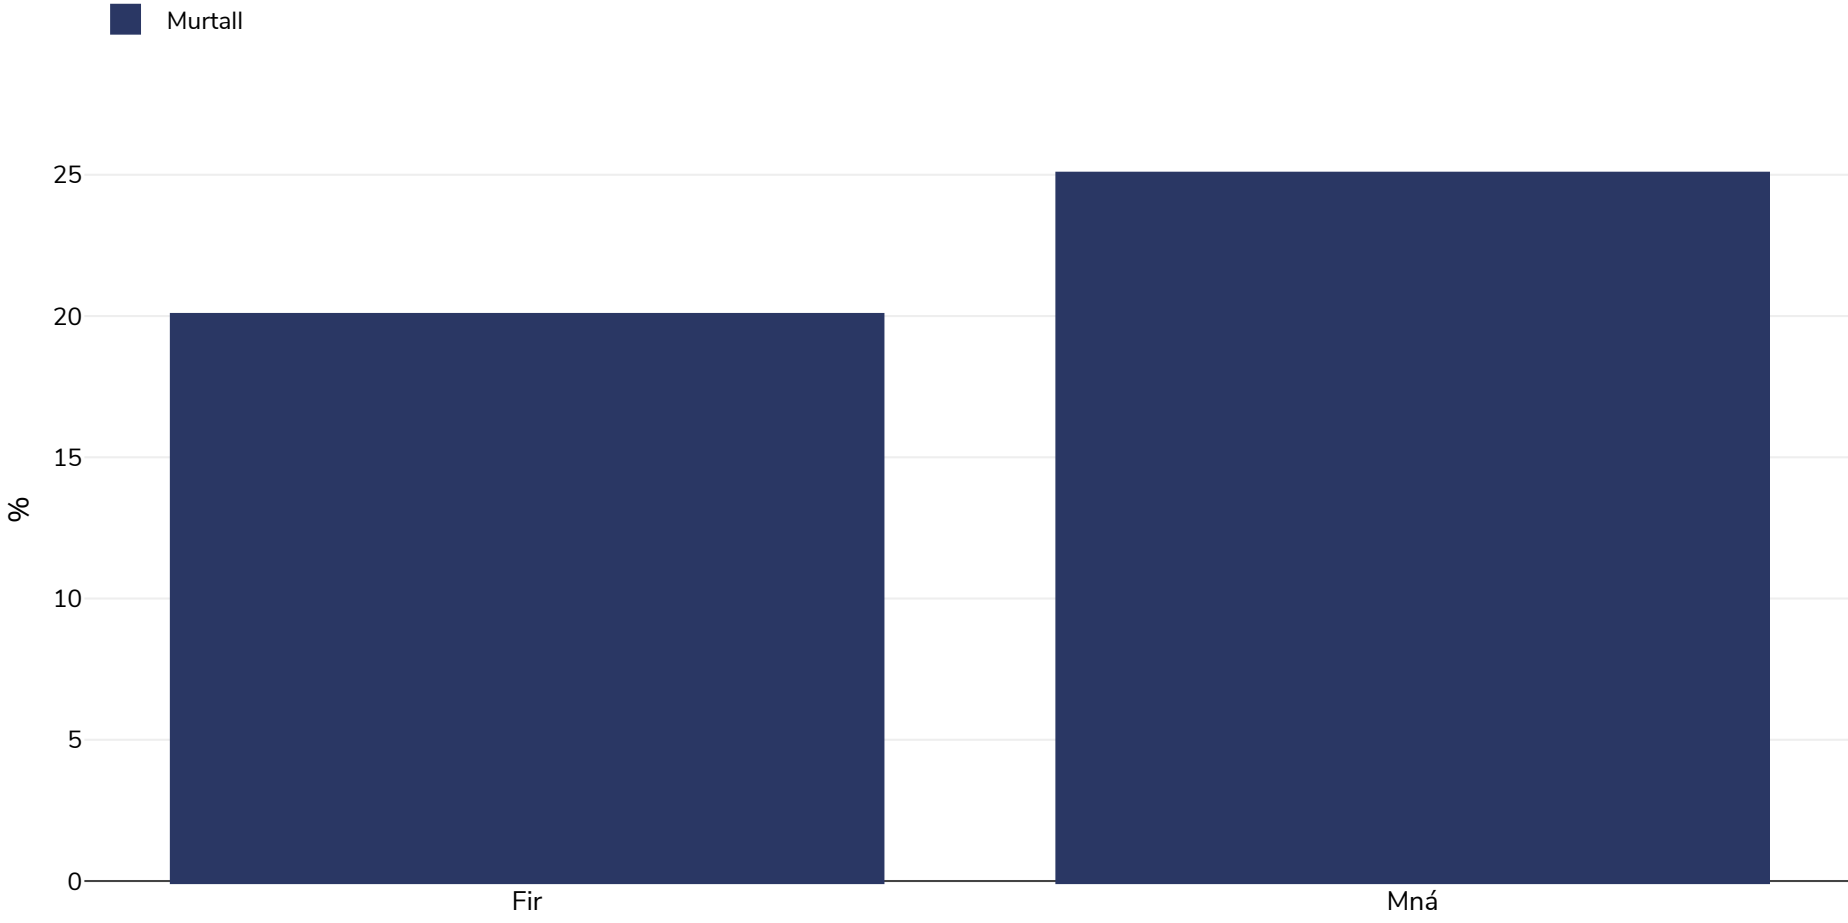

An Fhionlainn: Leitheadúlacht murtail

Daoine Fásta, 2000

Cineál an tsuirbhé: Tomhaiste
Aois: 30+
Tagairtí: Personal Correspondence from Ailsa Rissanen, data presented at ECO 03

Mura gcuirtear a mhalairt in iúl, is ionann rómheáchan agus ICM idir 25kg agus 29.9kg/m², is ionann murtall agus ICM níos mó ná 30kg/m².