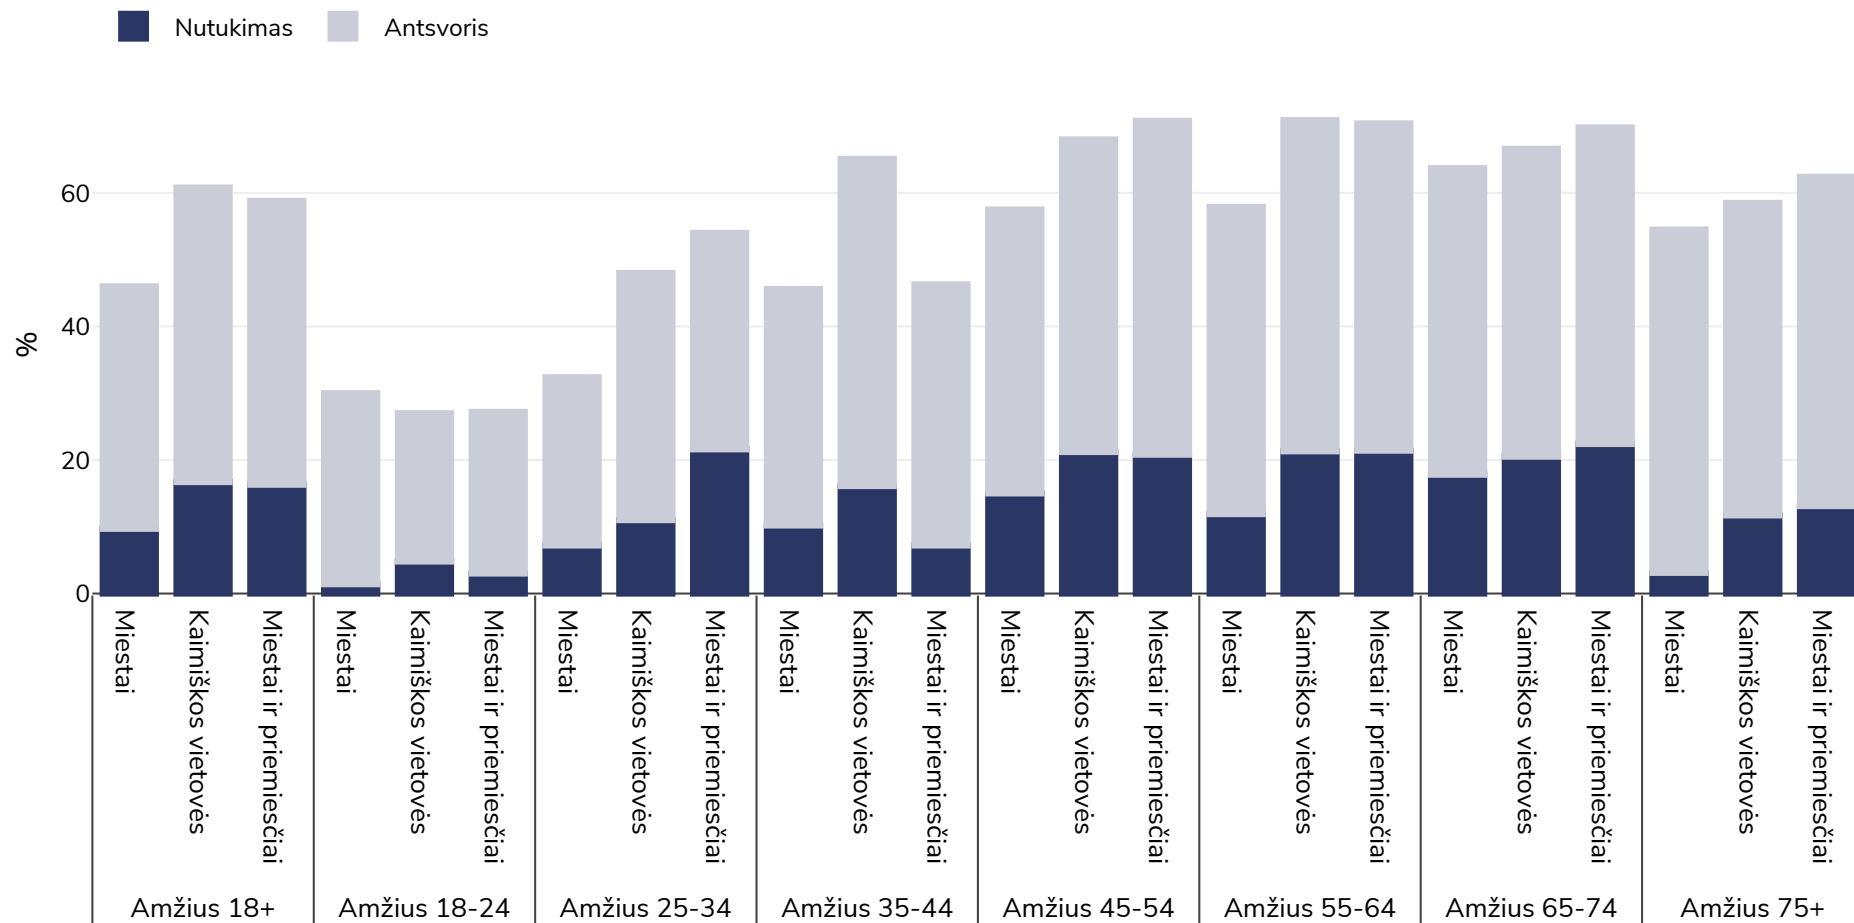

Danija: Overweight/obesity by age and region

Vyrai, 2014

Tyrimo tipas: Deklaravo patys

Teritorija: Nacionalinis

Nuorodos: Eurostat http://appsso.eurostat.ec.europa.eu/nui/show.do?dataset=hlth_ehis_bm1u&lang=en (last accessed 25.08.20)

Jei nenurodyta kitaip, antsvoris reiškia KMI nuo 25 kg iki 29,9 kg/m², nutukimas – didesnj nei 30 kg/m² KMI..