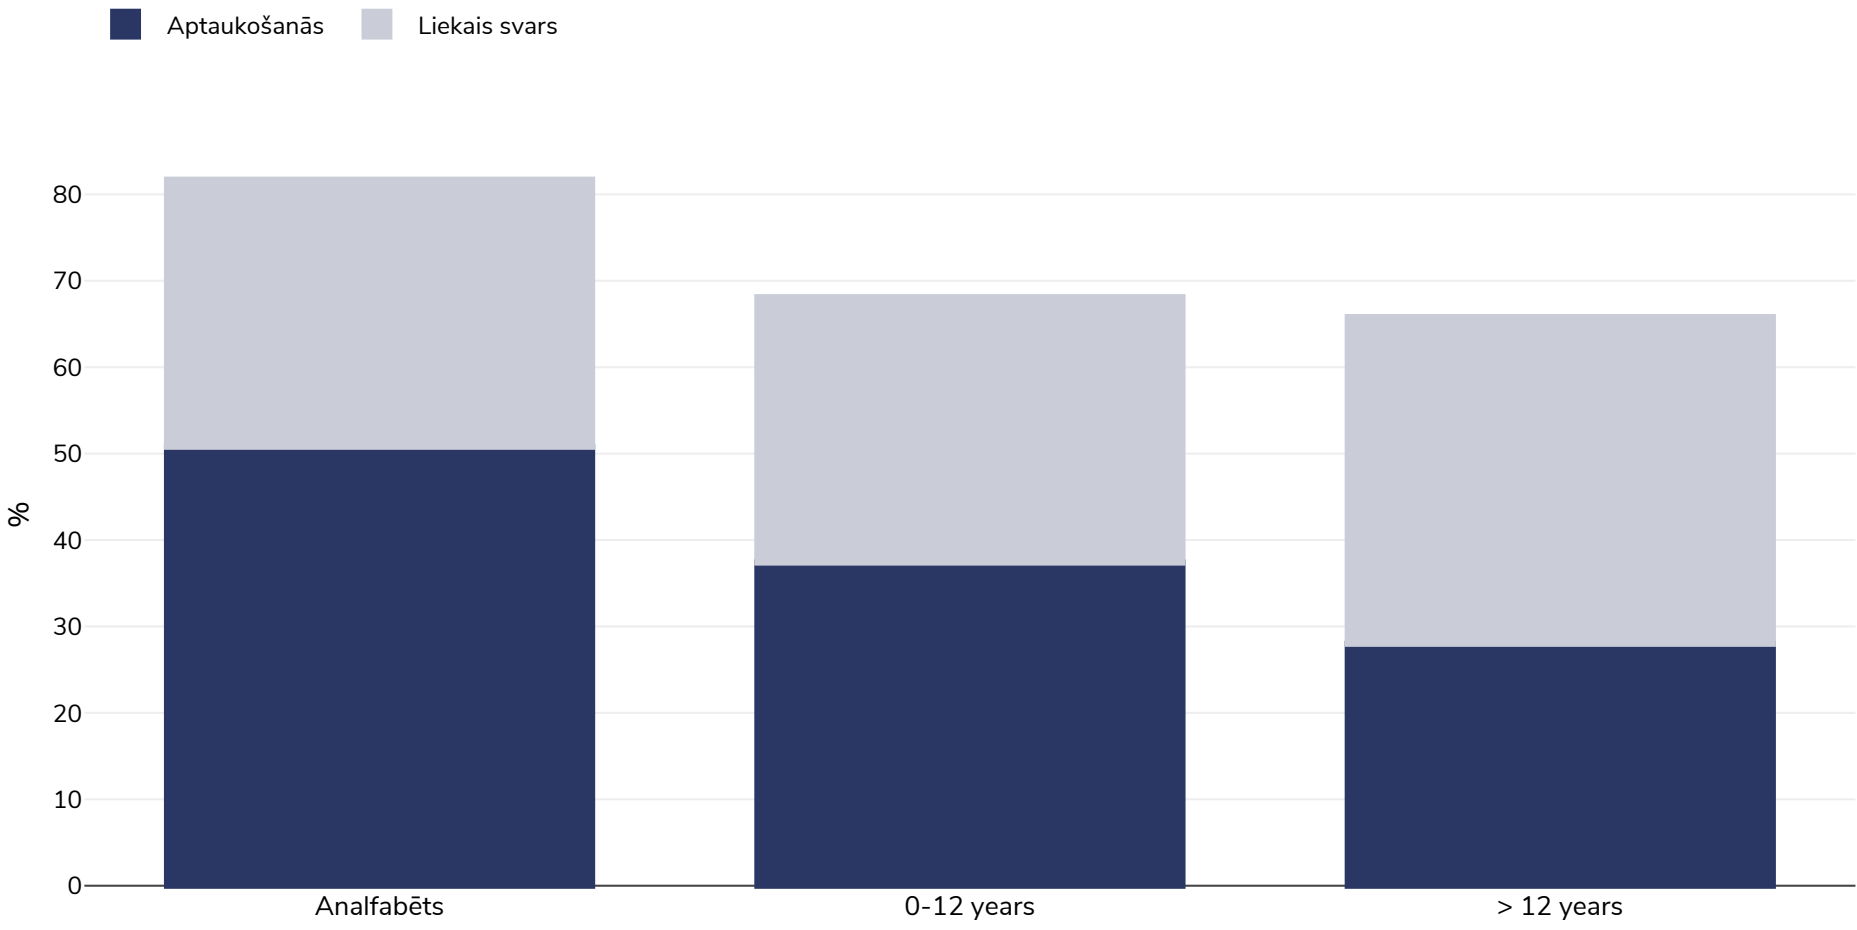

# Sīrijas Arābu Republika: Overweight/obesity by education

Pieaugušie, 2004

<b>Apsekojuma veids:</b>	Mērītā vērtība
<b>Vecums:</b>	18-65
<b>Izlases lielums:</b>	2038
<b>Aptvertā teritorija:</b>	Aleppo
<b>Atsauces:</b>	Prevalence of obesity and its associated factors in Aleppo, Syria. <a href="https://www.ncbi.nlm.nih.gov/pmc/articles/PMC2094121/">https://www.ncbi.nlm.nih.gov/pmc/articles/PMC2094121/</a> (last accessed 07.06.2022)

*Ja nav norādīts citādi, liekais svars attiecas uz ĶMI no 25 kg līdz 29,9 kg/m², aptaukošanās attiecas uz ĶMI, kas lielāks par 30 kg/m².*