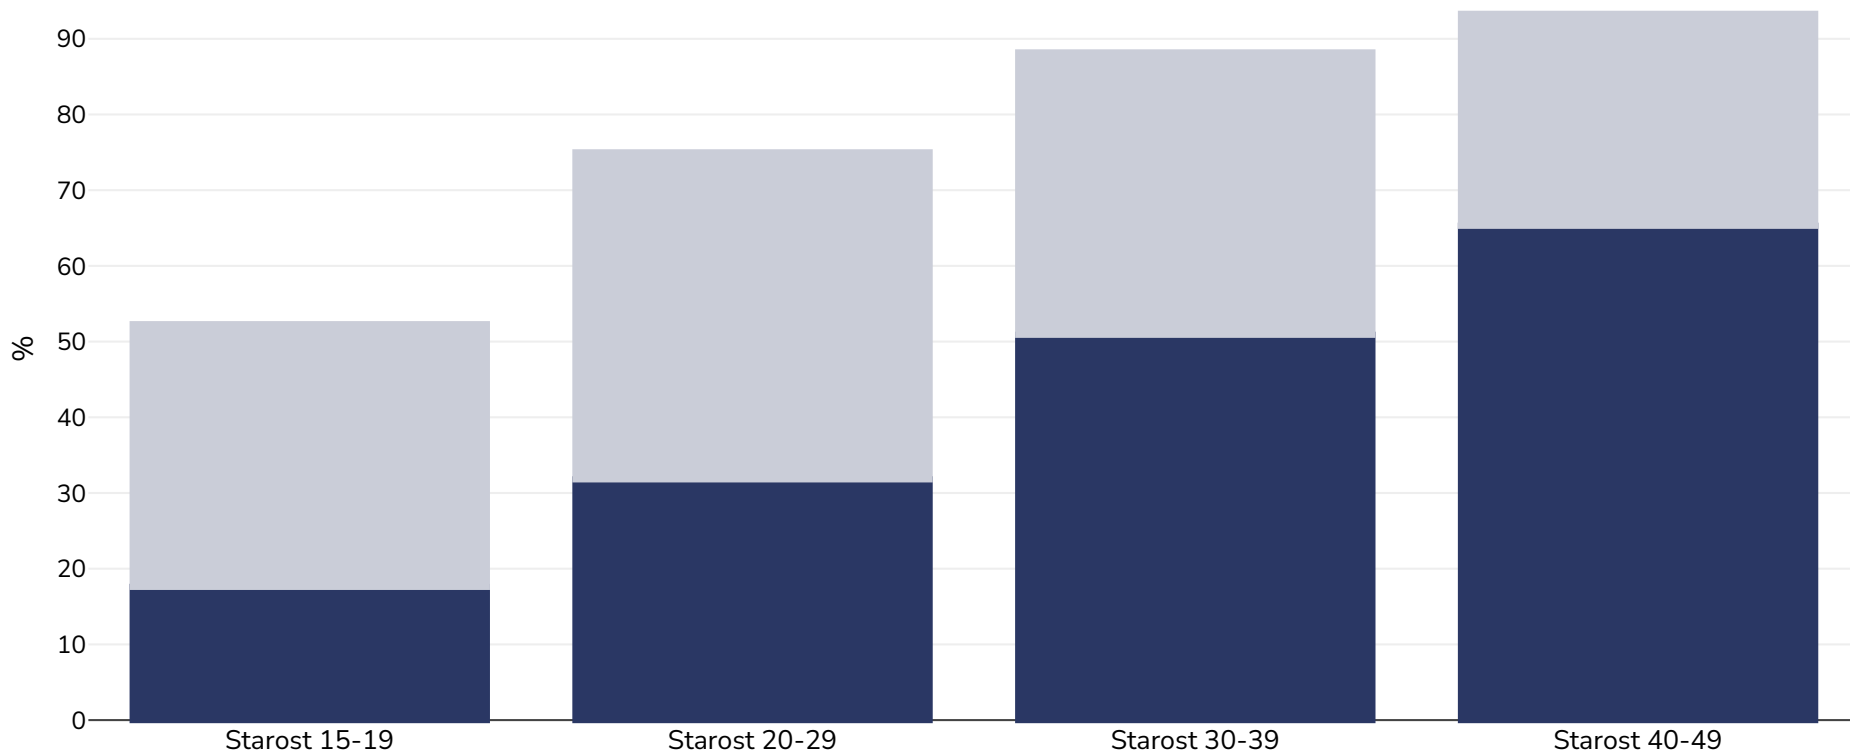

Egipt: Prekomerna telesna teÅ¾a/debelost glede na starost

Å½enske, 2014

■ Debelost ■ Prekomerna telesna teÅ¾a

Vrsta ankete:	Izmerjeni
Obseg vzorcev:	19021
Zajeto obmoÄlje:	Na drÅ¾avni ravni
Literatura:	Demographic Health Surveys 2014

Äe ni navedeno drugaÄe, se prekomerna teÅ¾a nanaÅ¾a na ITM med 25 kg in 29,9 kg/m², debelost pa na ITM, viÅ¾ji od 30 kg/m².