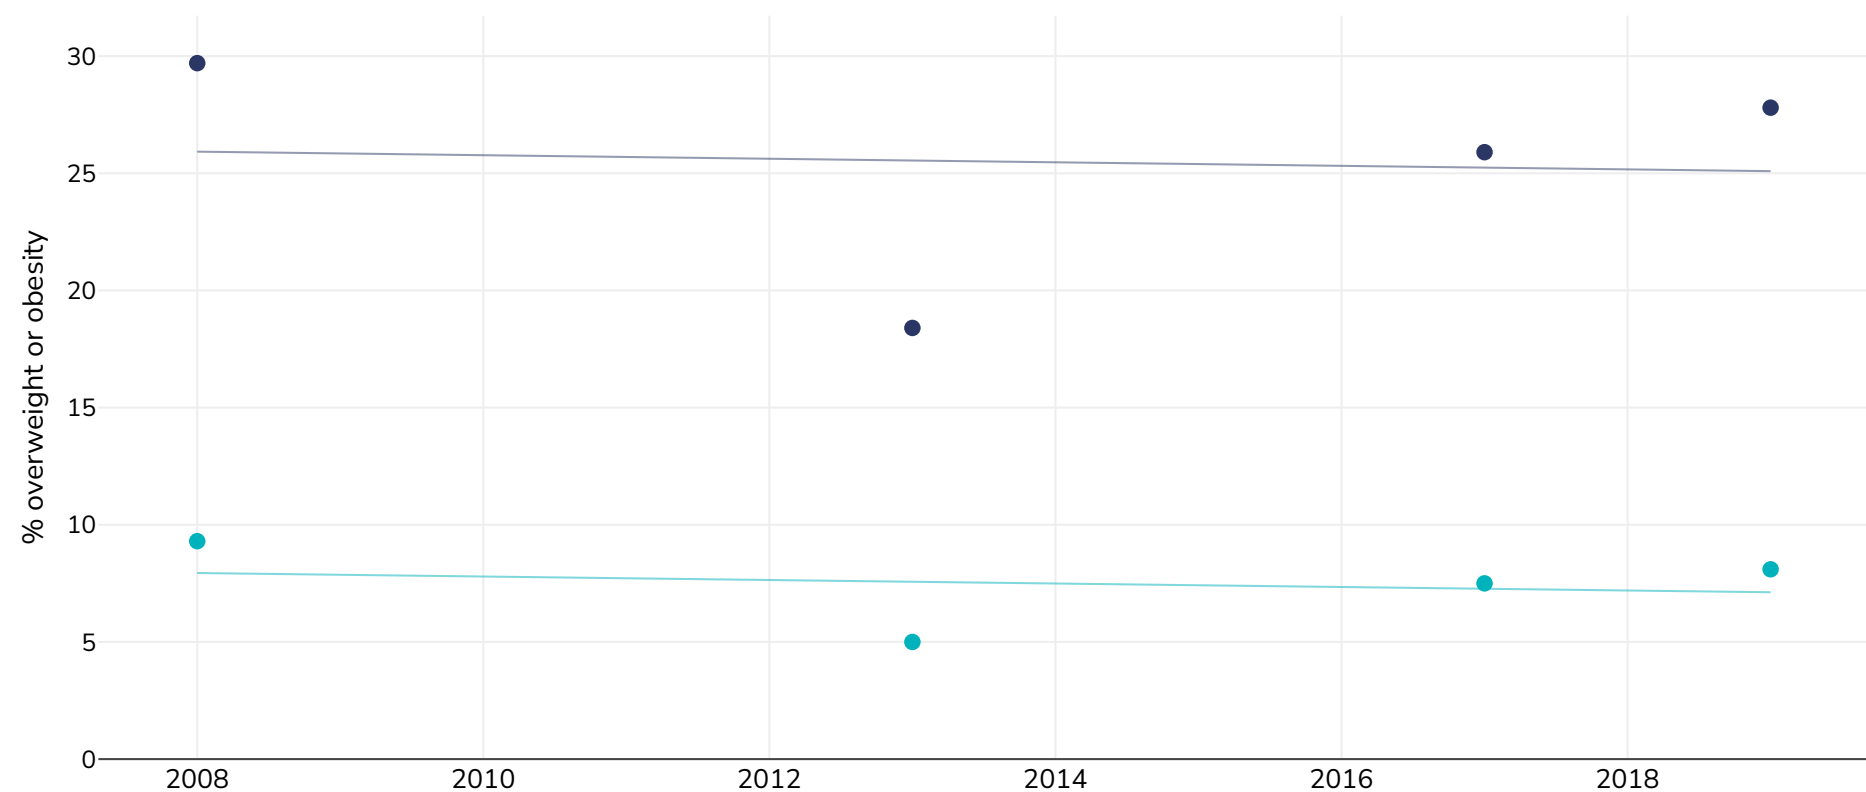

Sierra Leone: % Adults living with overweight or obesity in Sierra Leone 2008-2019

Naiset

● Lihavuus ● Ylipaino tai lihavuus

Tutkimustyyppi:

Mitattu

Viitteet:

For full details of references visit <https://data.worldobesity.org/>

Ellei toisin mainita, ylipaino viittaa kehon painoindeksiin 25–29,9 kg/m², lihavuus viittaa yli 30 kg/m²:n painoindeksiin.

Näiden tietojen keräämisessä on voitu käyttää erilaisia menetelmiä, joten eri tutkimusten tiedot eivät välttämättä ole täysin vertailukelpoisia. Tarkista käytetyt menetelmät alkuperäisistä tietolähteistä