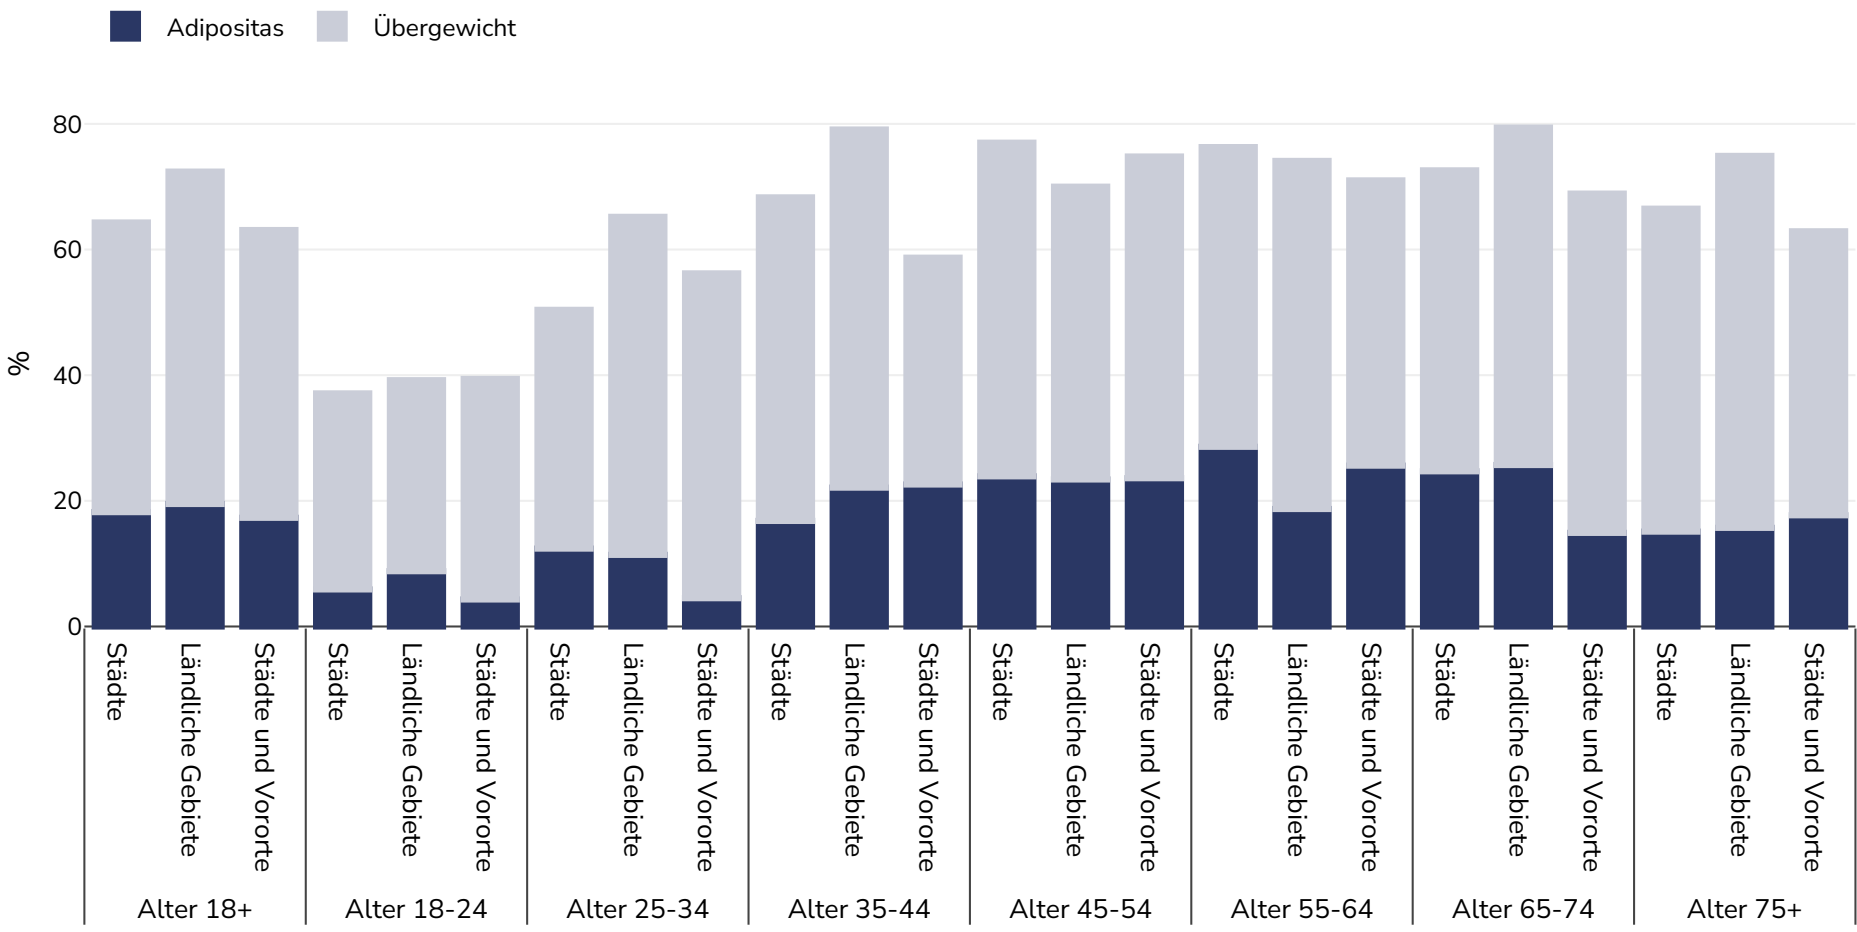

Griechenland: Overweight/obesity by age and region

Männer, 2014

Umfragetyp: Selbst berichtet

Geltungsbereich: National

Referenzen: Eurostat http://appsso.eurostat.ec.europa.eu/nui/show.do?dataset=hlth_ehis_bm1u&lang=en (last accessed 25.08.20)

Wenn nicht anders angegeben, bezieht sich Übergewicht auf einen BMI zwischen 25 kg und 29,9 kg/m², Adipositas auf einen BMI über 30 kg/m².