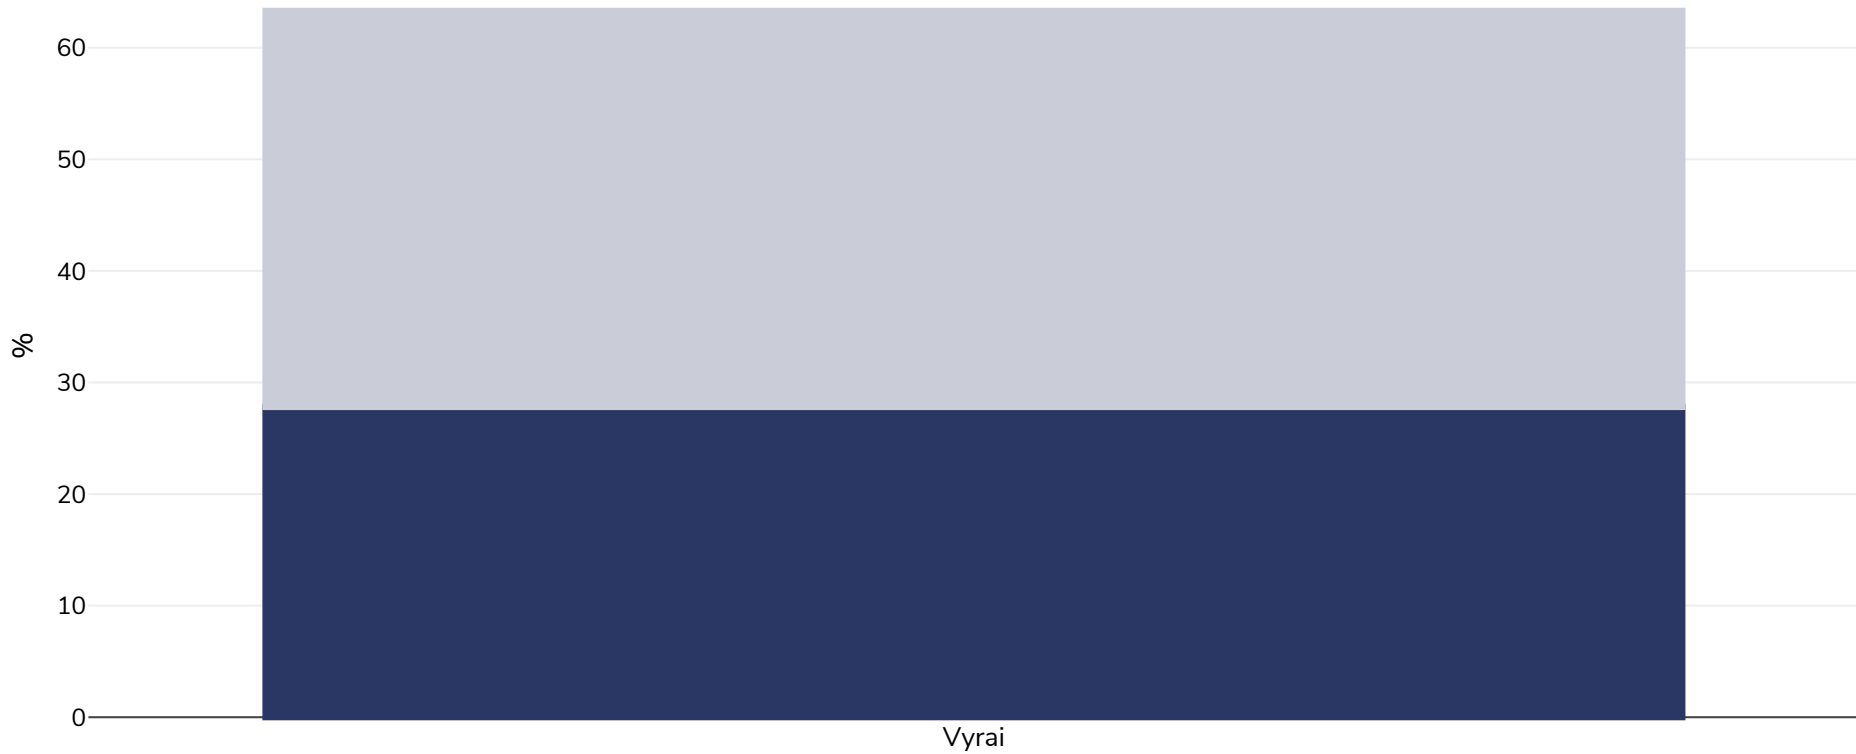

# Jordanija: Nutukimo paplitimas

Vyrai, 2007

■ Nutukimas   ■ Antsvoris

<b>Tyrimo tipas:</b>	Išmatuotas
<b>Amžius:</b>	18+
<b>Imties dydis:</b>	1939
<b>Teritorija:</b>	Nacionalinis
<b>Nuorodos:</b>	Jordan STEPS Survey 2007
<b>Pastabos (tik anglų k.):</b>	Small sample size

*Jeigu nenurodyta kitaip, antsvoris reiškia KMI nuo 25 kg iki 29,9 kg/m<sup>2</sup>, nutukimas – didesnis nei 30 kg/m<sup>2</sup> KMI.*