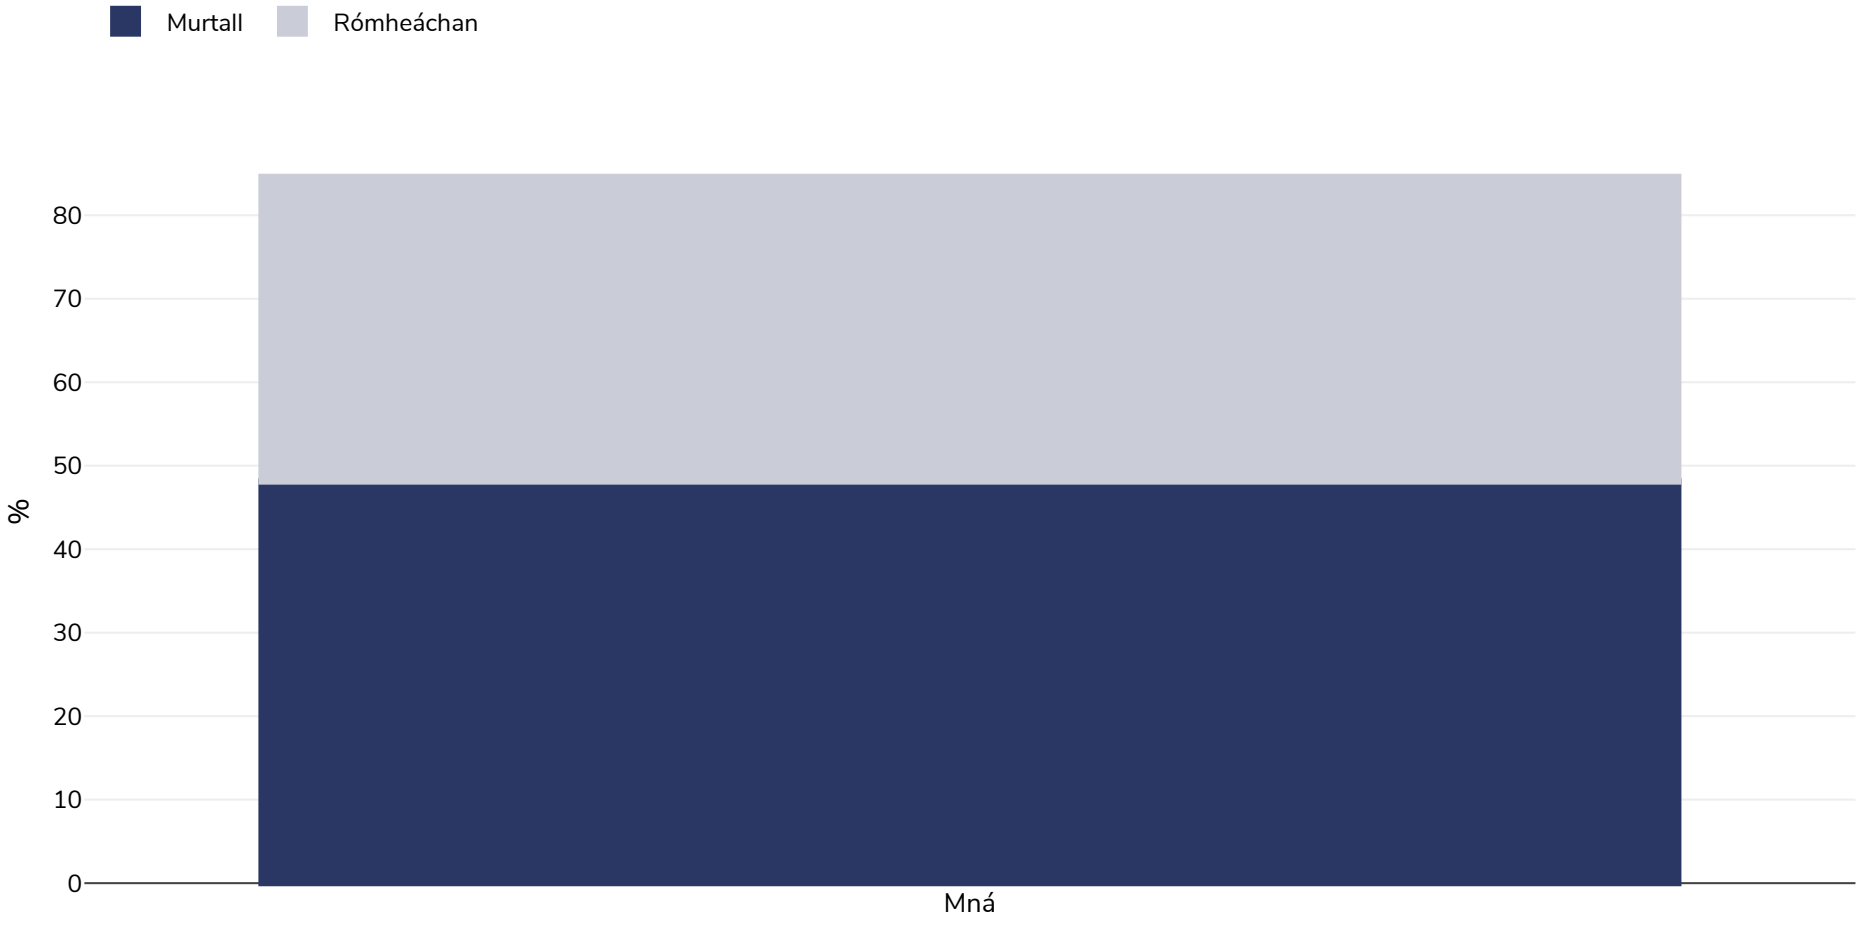

An Éigipt: Leitheadúlacht murtail

Mná, 2014

Cineál an tsuirbhé:	Tomhaiste
Aois:	15-49
Samplamhaid:	19021
Ceantar Clúdaithe:	Náisiúnta
Tagairtí:	Demographic Health Survey 2014

Mura gcuirtear a mhalairt in iúl, is ionann rómheáchan agus ICM idir 25kg agus 29.9kg/m², is ionann murtall agus ICM níos mó ná 30kg/m².