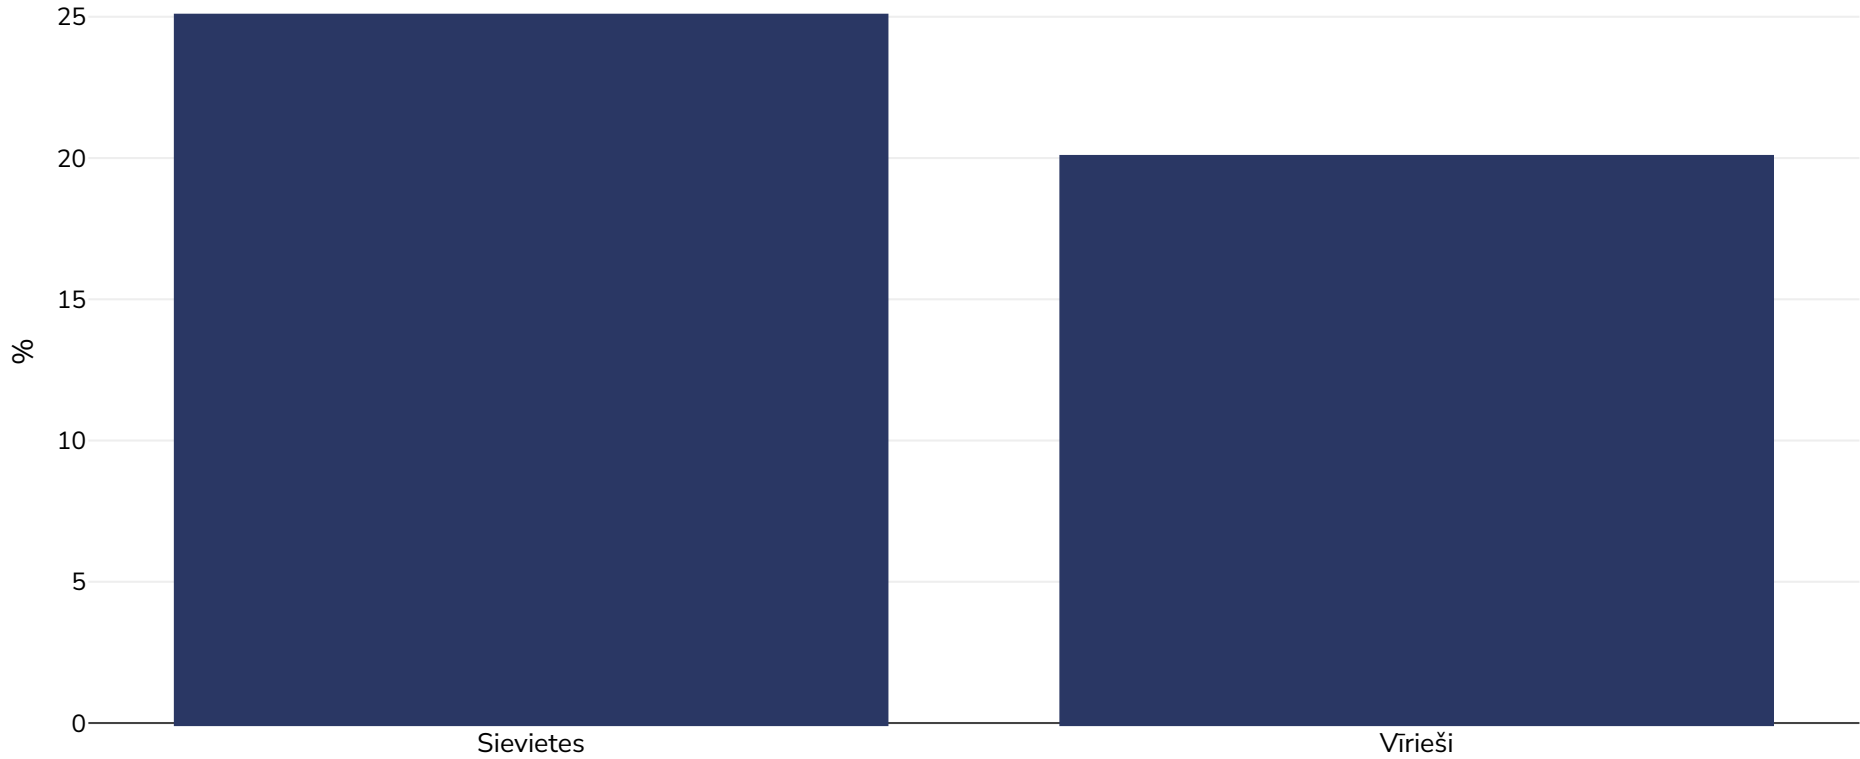

Somija: Aptaukošanās izplatība

Pieaugušie, 2000

■ Aptaukošanās

Apsekojuma veids:

Mēritā vērtība

Vecums:

30+

Atsauces:

Personal Correspondence from Ailsa Rissanen, data presented at ECO 03

Ja nav norādīts citādi, liekais svars attiecas uz KMI no 25 kg līdz 29,9 kg/m², aptaukošanās attiecas uz KMI , kas lielāks par 30 kg/m².