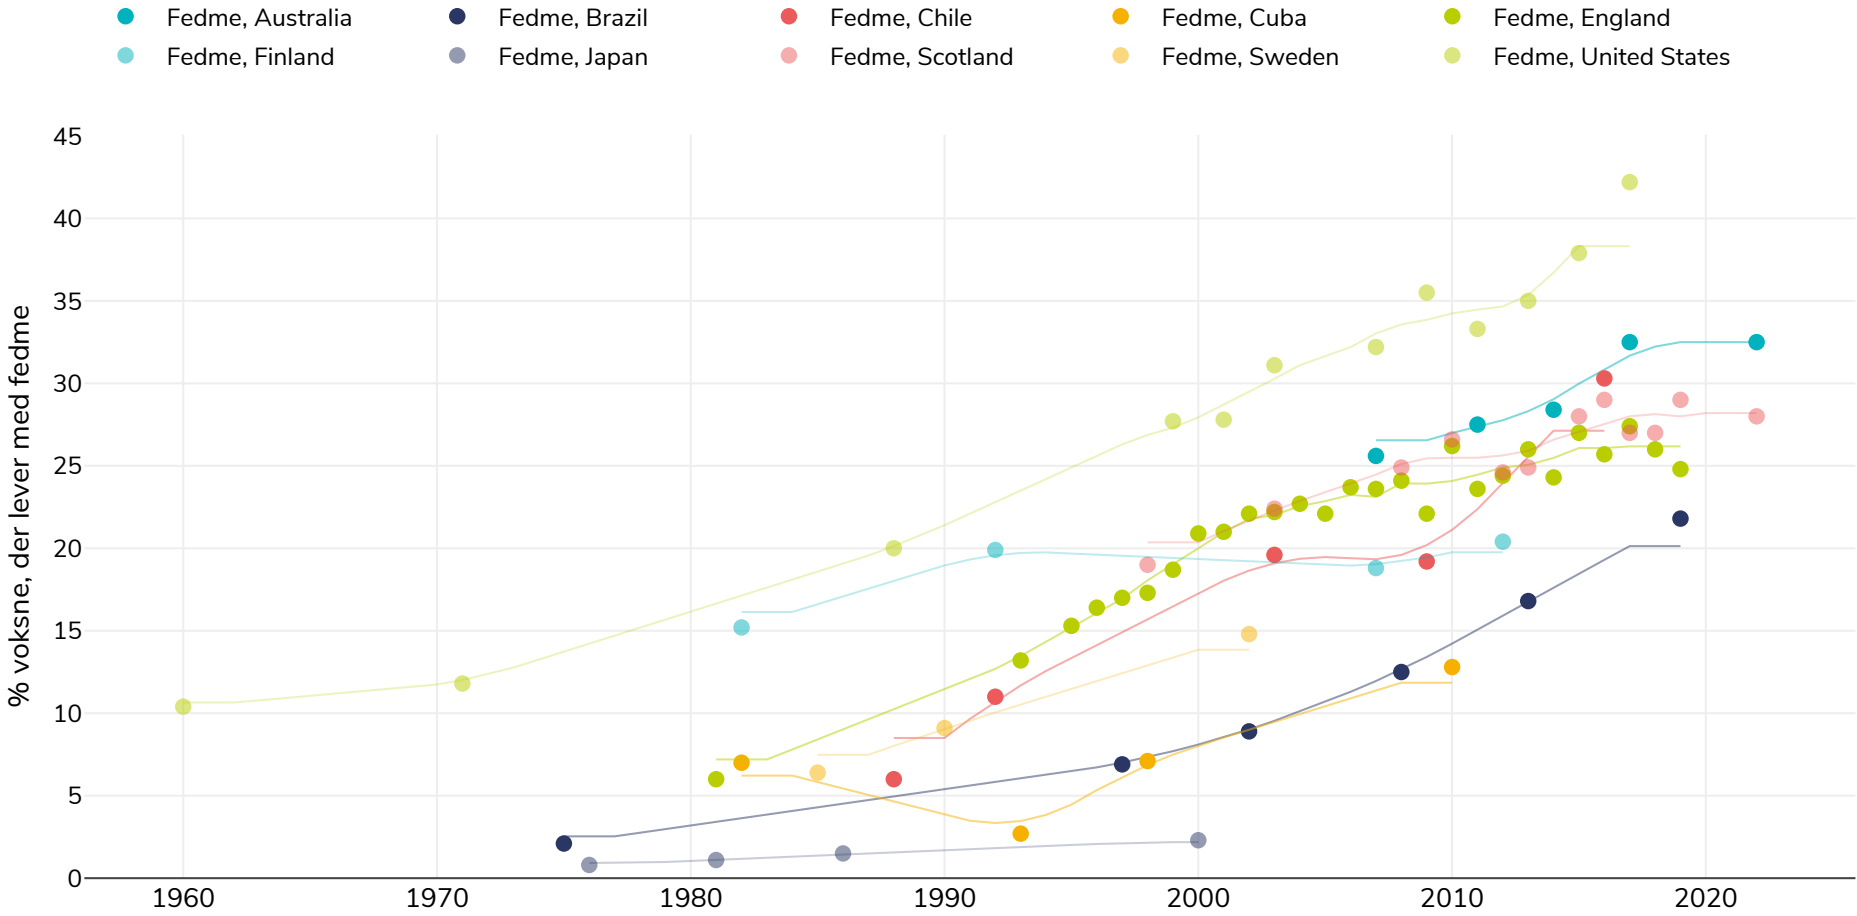

# Sverige: % voksne, der lever med fedme, udvalgte lande, 1960-2023

## Mænd

Referencer: For full details of references visit <https://data.worldobesity.org/>

Forskellige metoder kan have været brugt til at indsamle disse data, og data fra forskellige undersøgelser er muligvis ikke helt sammenlignelige. Kontroller de originale datakilder for anvendte metoder