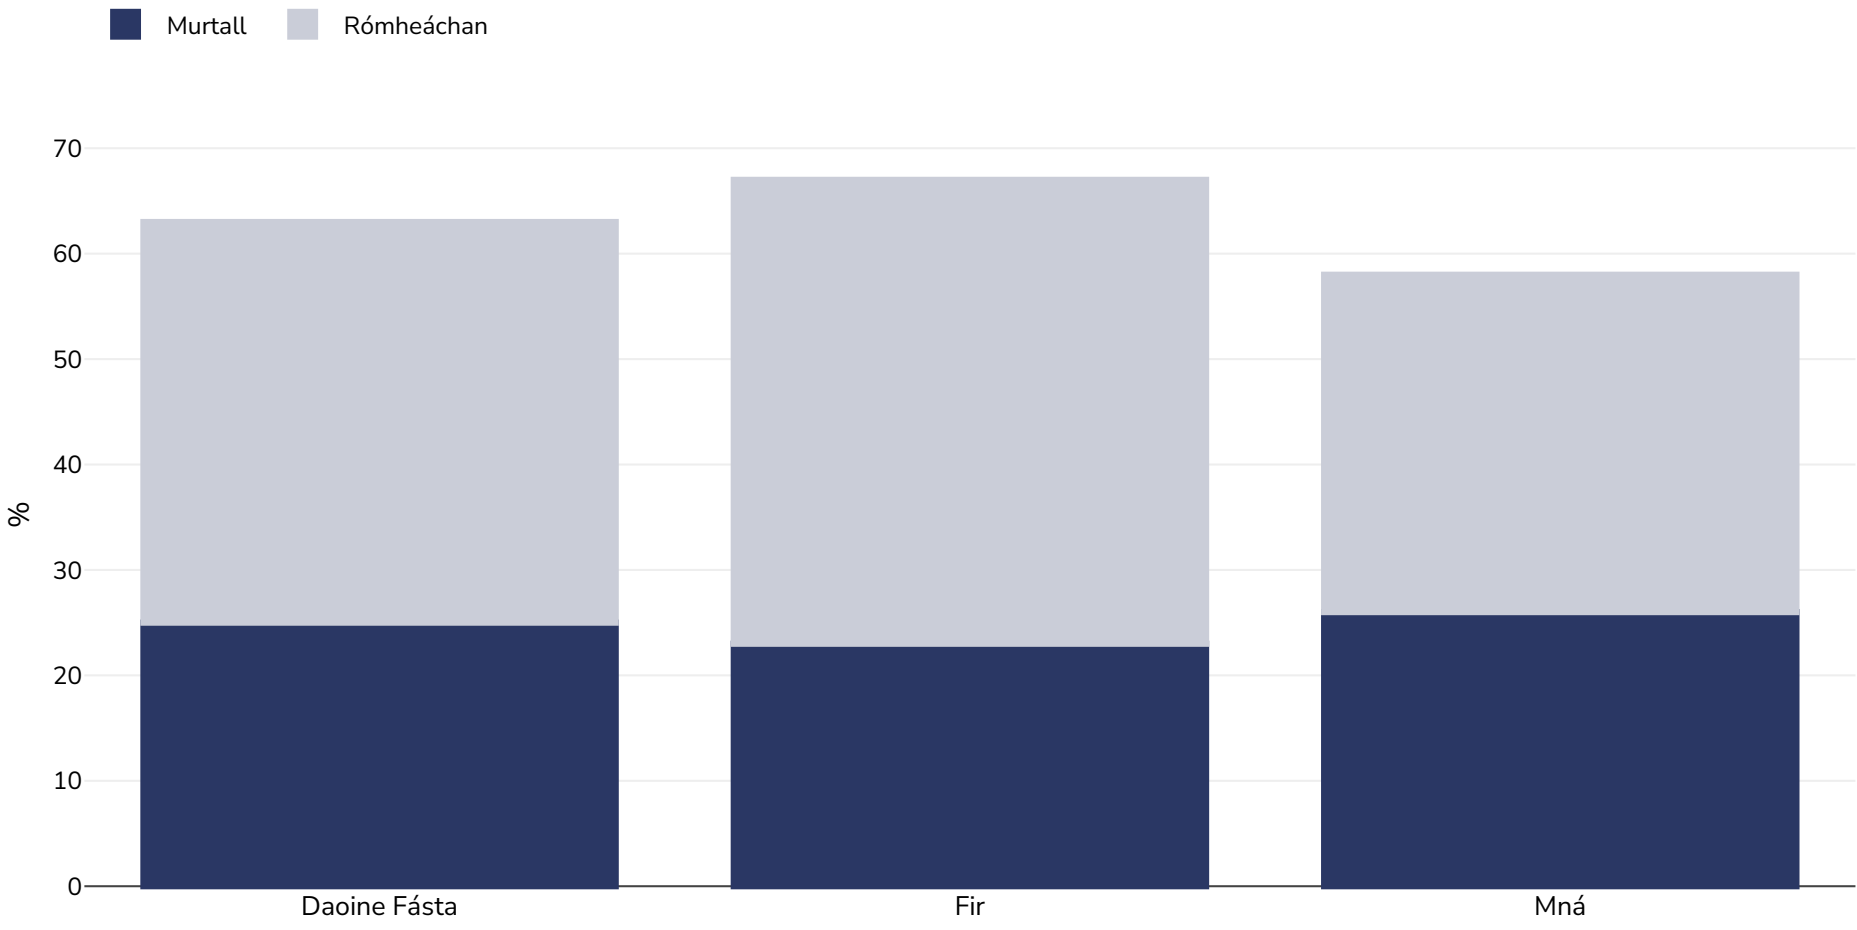

An Bhreatain Bheag: Leitheadúlacht murtaill

Daoine Fásta, 2021-2022

| | |
|----------------------------|--|
| Cineál an tsuirbhé: | Féintuairiscithe |
| Aois: | 16+ |
| Ceantar Clúdaithe: | Náisiúnta |
| Tagairtí: | Welsh Health Survey, available at https://statswales.gov.wales/Catalogue/National-Survey-for-Wales/Population-Health/Adult-Lifestyles/adultlifestyles-by-year-from202021 (last accessed 25.04.23) |
| Nótaí: | Not comparable with earlier surveys as involved telephone rather than face to face interview |

Mura gcuirtear a mhalairt in iúl, is ionann rómheáchan agus ICM idir 25kg agus 29.9kg/m², is ionann murtall agus ICM níos mó ná 30kg/m².