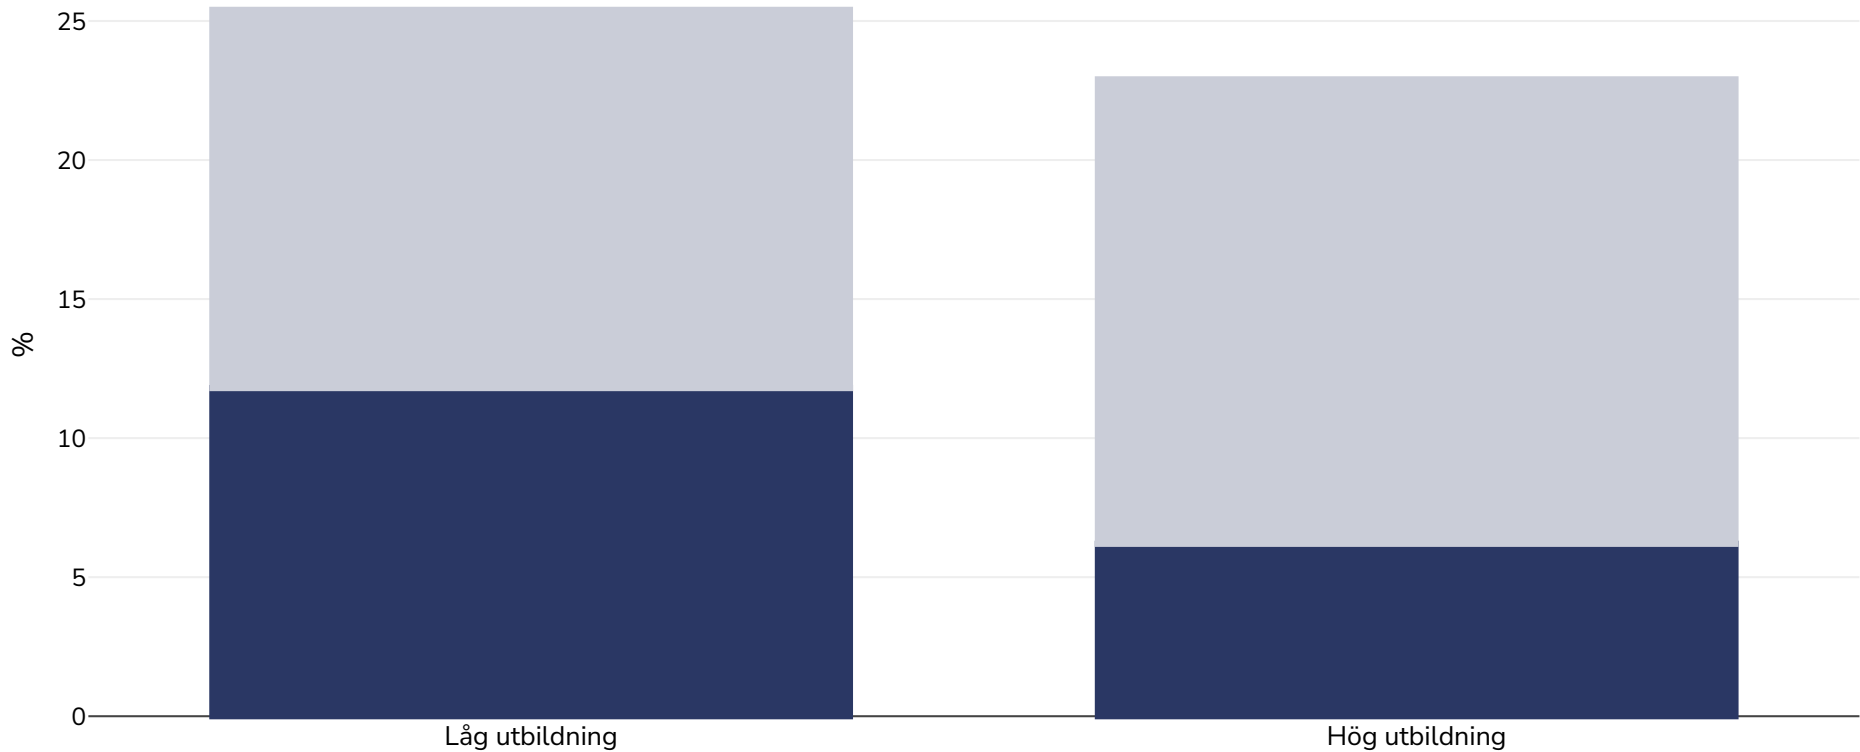

Spanien: Overweight/obesity by education

Barn, 2010

Fetma Övervikt

Undersökningstyp:	Uppmätt
Ålder:	10-12
Urvalsstorlek:	1008
Område som omfattas:	Nationell
Referenser:	Brug J, van Stralen MM, te Velde SJ et al. Differences in Weight Status and Energy-Balance Related Behaviors among Schoolchildren across Europe: The ENERGY-Project. PLoS ONE 2012;7 (4) e34742
Cutoffs:	IOTF