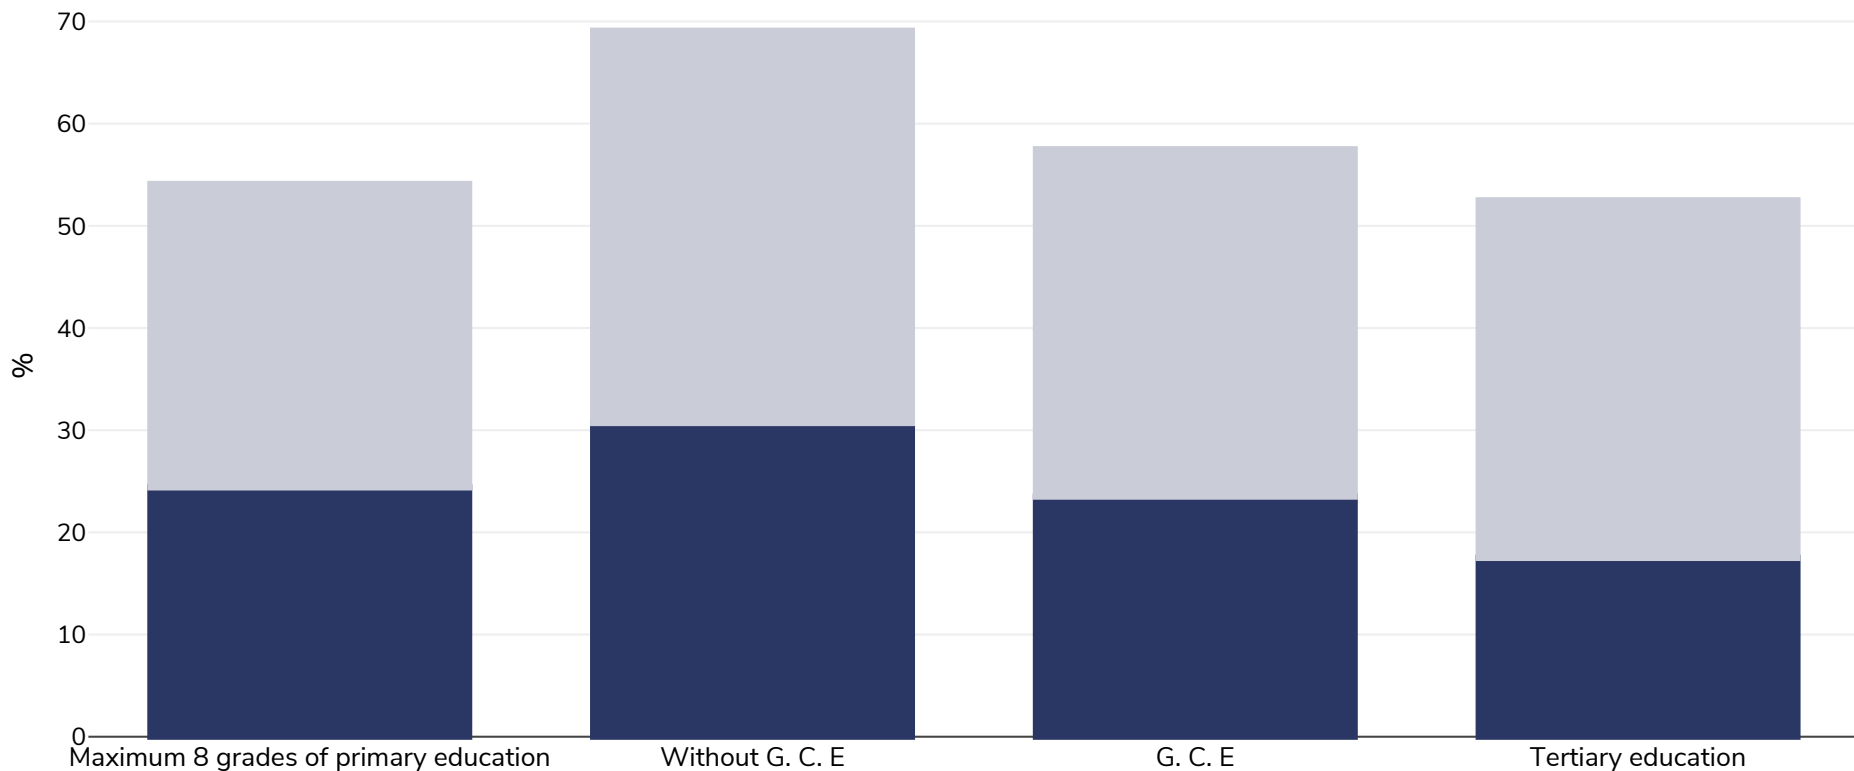

# Ungari: Overweight/obesity by education

Täiskasvanud, 2019

■ Rasvumine ■ Ülekaaluline

**Uuringu tüüp:** Ise teatatud

**Vanus:** 15+

**Valimi suurus:** 12,002

**Hõlmatud piirkond:** Riiklik

**Viited:** Hungarian Central Statistical Office (2021) European Health Interview Survey 2019 results. Data available at: [http://www.ksh.hu/stadat\\_files/ege/en/ege0039.html](http://www.ksh.hu/stadat_files/ege/en/ege0039.html). Last accessed: 02.06.21.

Kui ei ole märgitud teisiti, tähendab ülekaal KMI vahemikku 25 kg ja 29,9 kg/m<sup>2</sup>, rasvumine KMI-t üle 30 kg/m<sup>2</sup>.