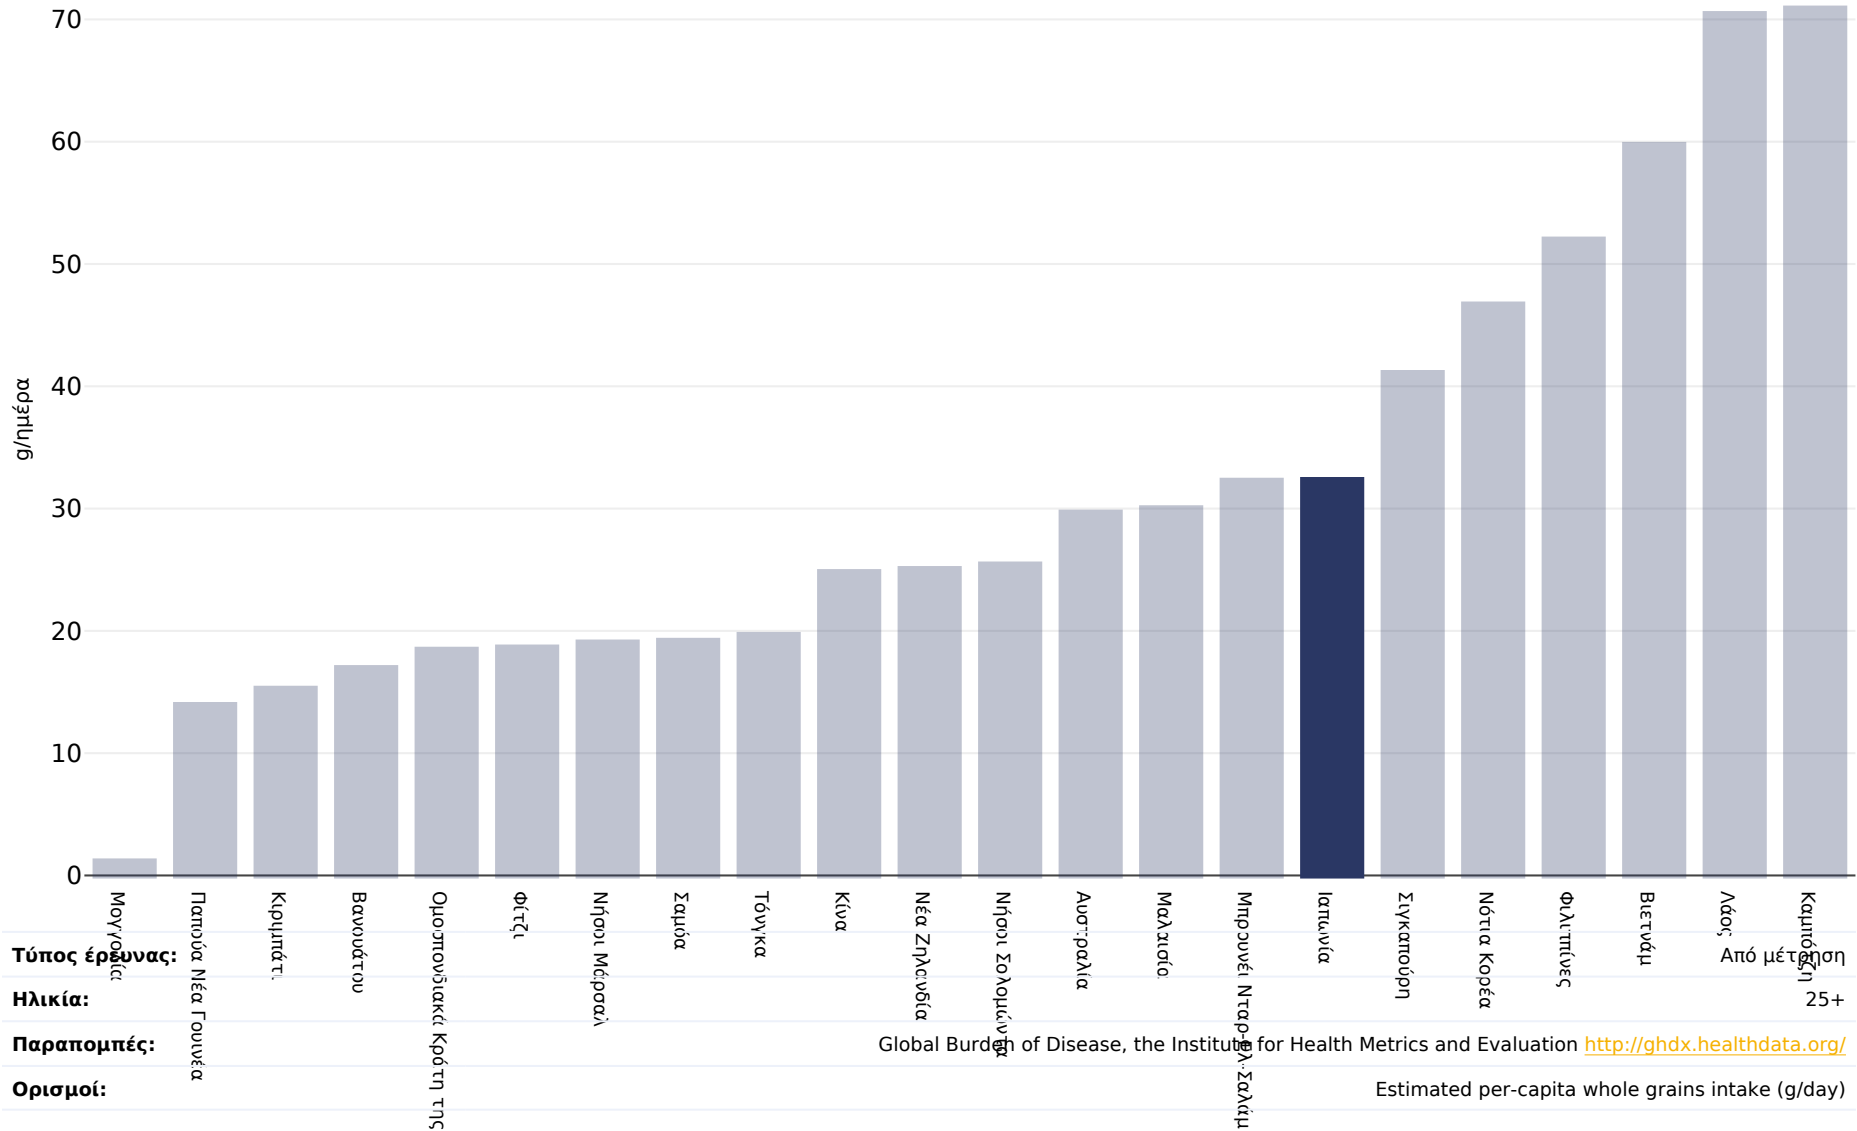

# Ιαπωνία: Estimated per capita whole grains intake

Ενήλικες, 2017

**Τύπος έρευνας:**  
**Ηλικία:**  
**Παραπομπές:**  
**Ορισμοί:**

Global Burden of Disease, the Institute for Health Metrics and Evaluation <http://ghdx.healthdata.org/>

Estimated per-capita whole grains intake (g/day)