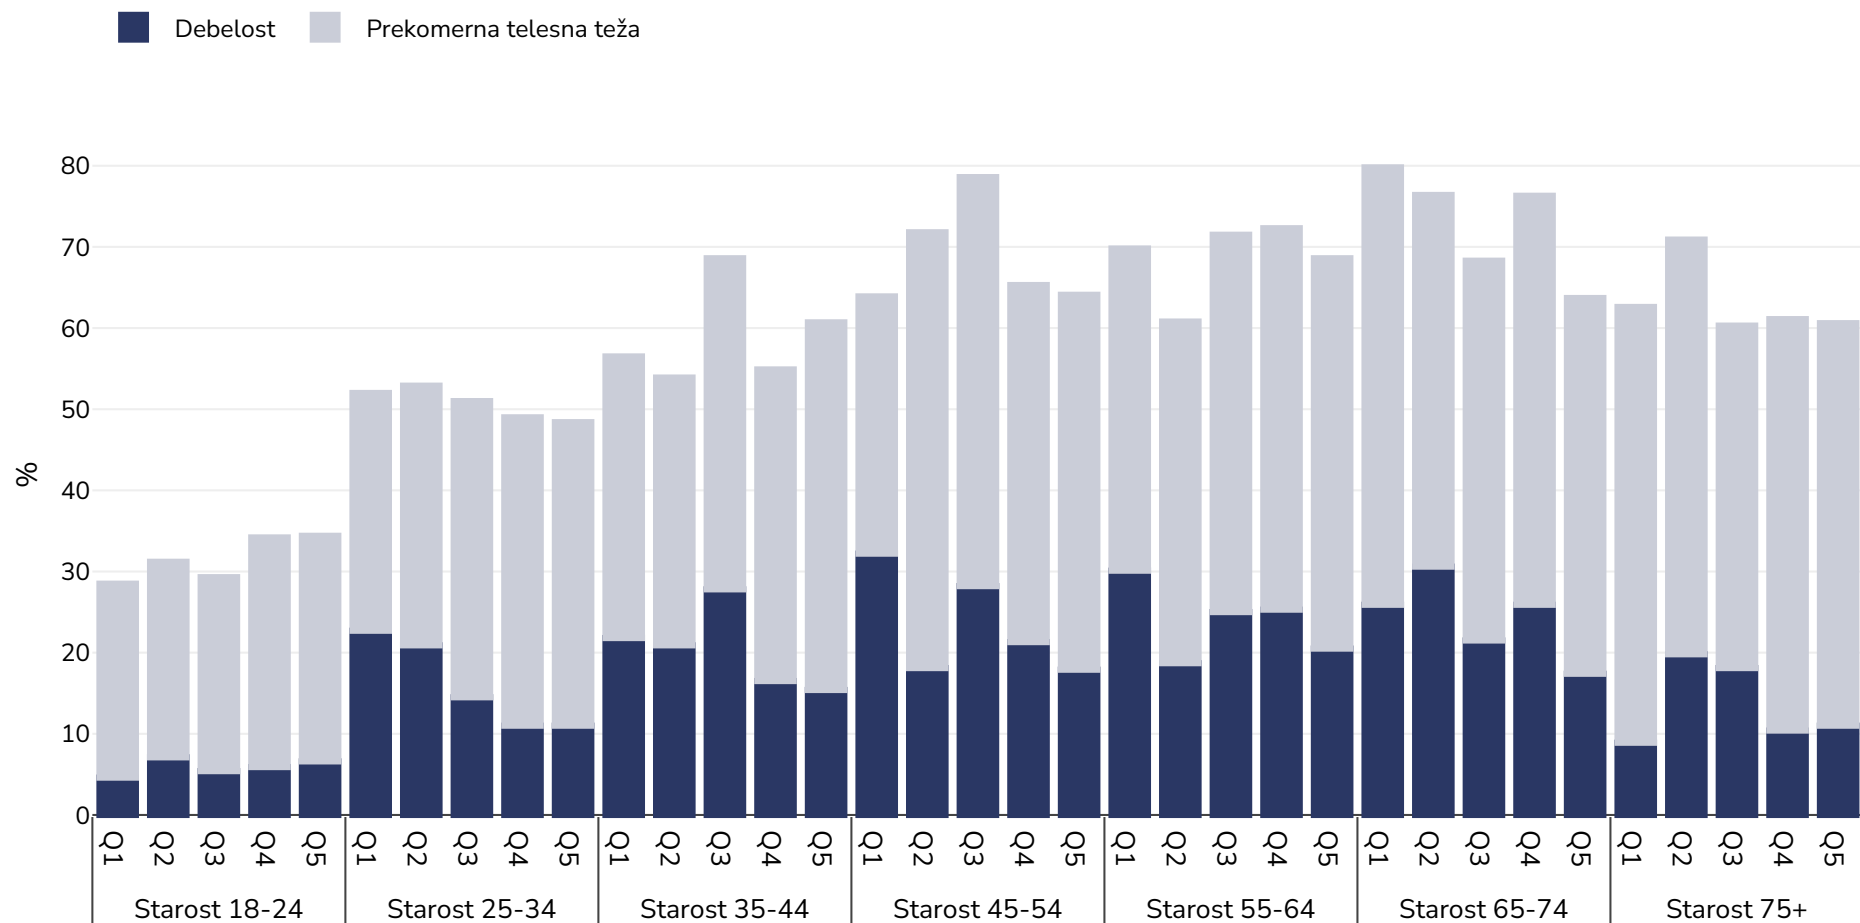

# Nemčija: Overweight/obesity by age and socio-economic group

Moški, 2019

Vrsta ankete: Samoprijavljeni

Zajeto območje: Na državni ravni

Literatura: Eurostat 2019. Available at [https://appsso.eurostat.ec.europa.eu/nui/show.do?dataset=hlt\\_h\\_ehis\\_bm1i&lang=en](https://appsso.eurostat.ec.europa.eu/nui/show.do?dataset=hlt_h_ehis_bm1i&lang=en) (last accessed 09.08.21).

Če ni navedeno drugače, se prekomerna teža nanaša na ITM med 25 kg in 29,9 kg/m<sup>2</sup>, debelost pa na ITM, višji od 30 kg/m<sup>2</sup>.