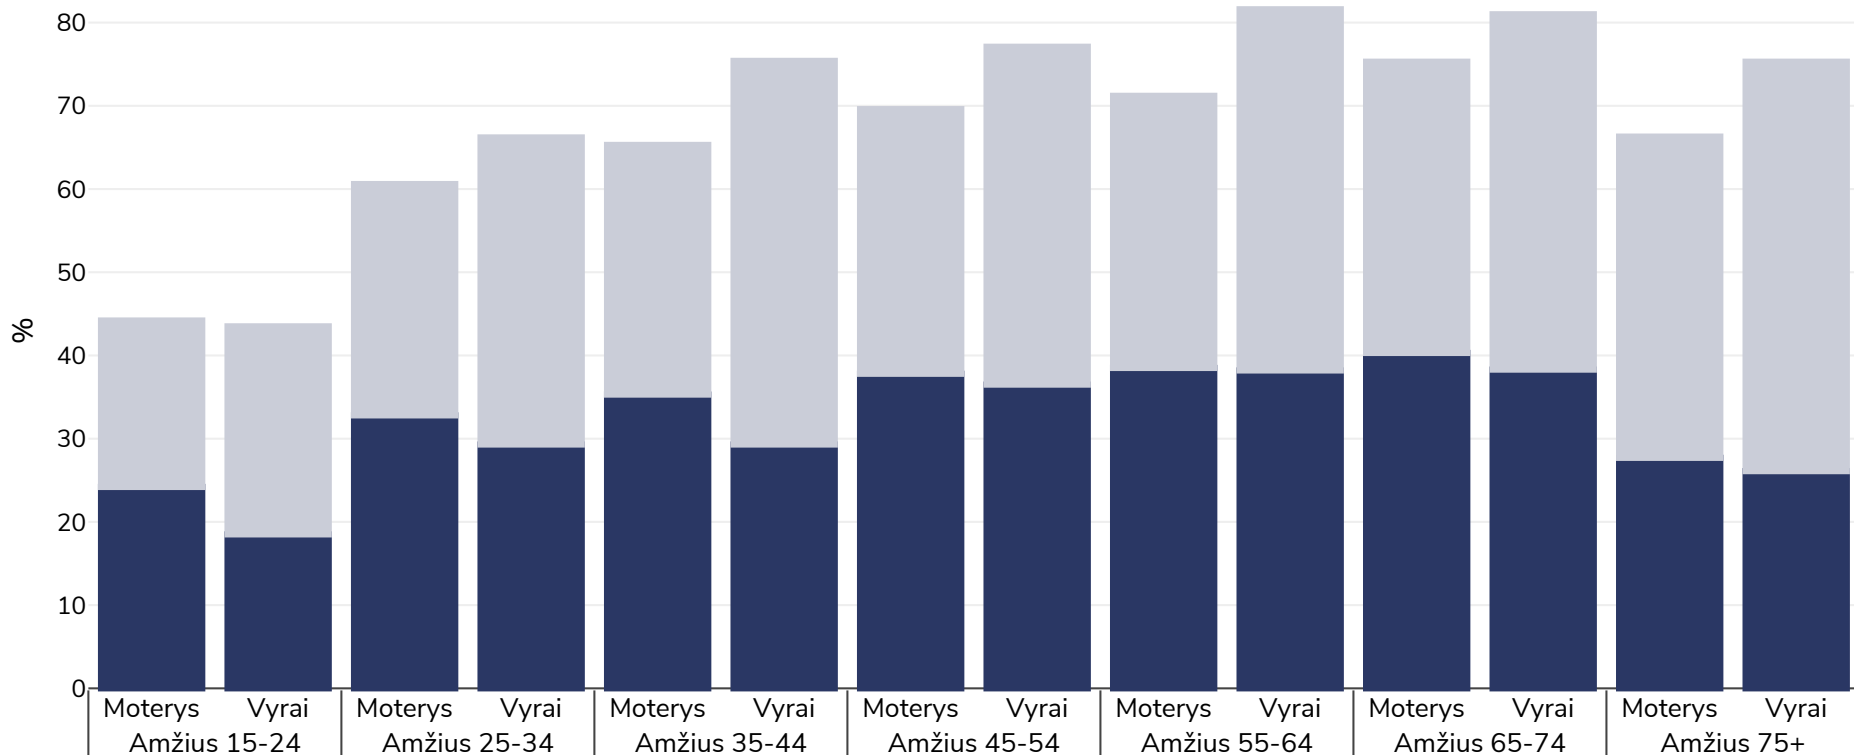

# Naujoji Zelandija: Antsvoris / nutukimas pagal amžių

## Suaugusieji, 2016-2017

■ Nutukimas ■ Antsvoris

**Tyrimo tipas:** Išmatuotas

**Imties dydis:** 12670

**Teritorija:** Nacionalinis

**Nuorodos:** New Zealand Health Survey. <https://www.health.govt.nz/publication/annual-update-key-results-2018-19-new-zealand-health-survey> (last accessed 14.07.20)

Jei nenurodyta kitaip, antsvoris reiškia KMI nuo 25 kg iki 29,9 kg/m<sup>2</sup>, nutukimas – didesnis nei 30 kg/m<sup>2</sup> KMI..