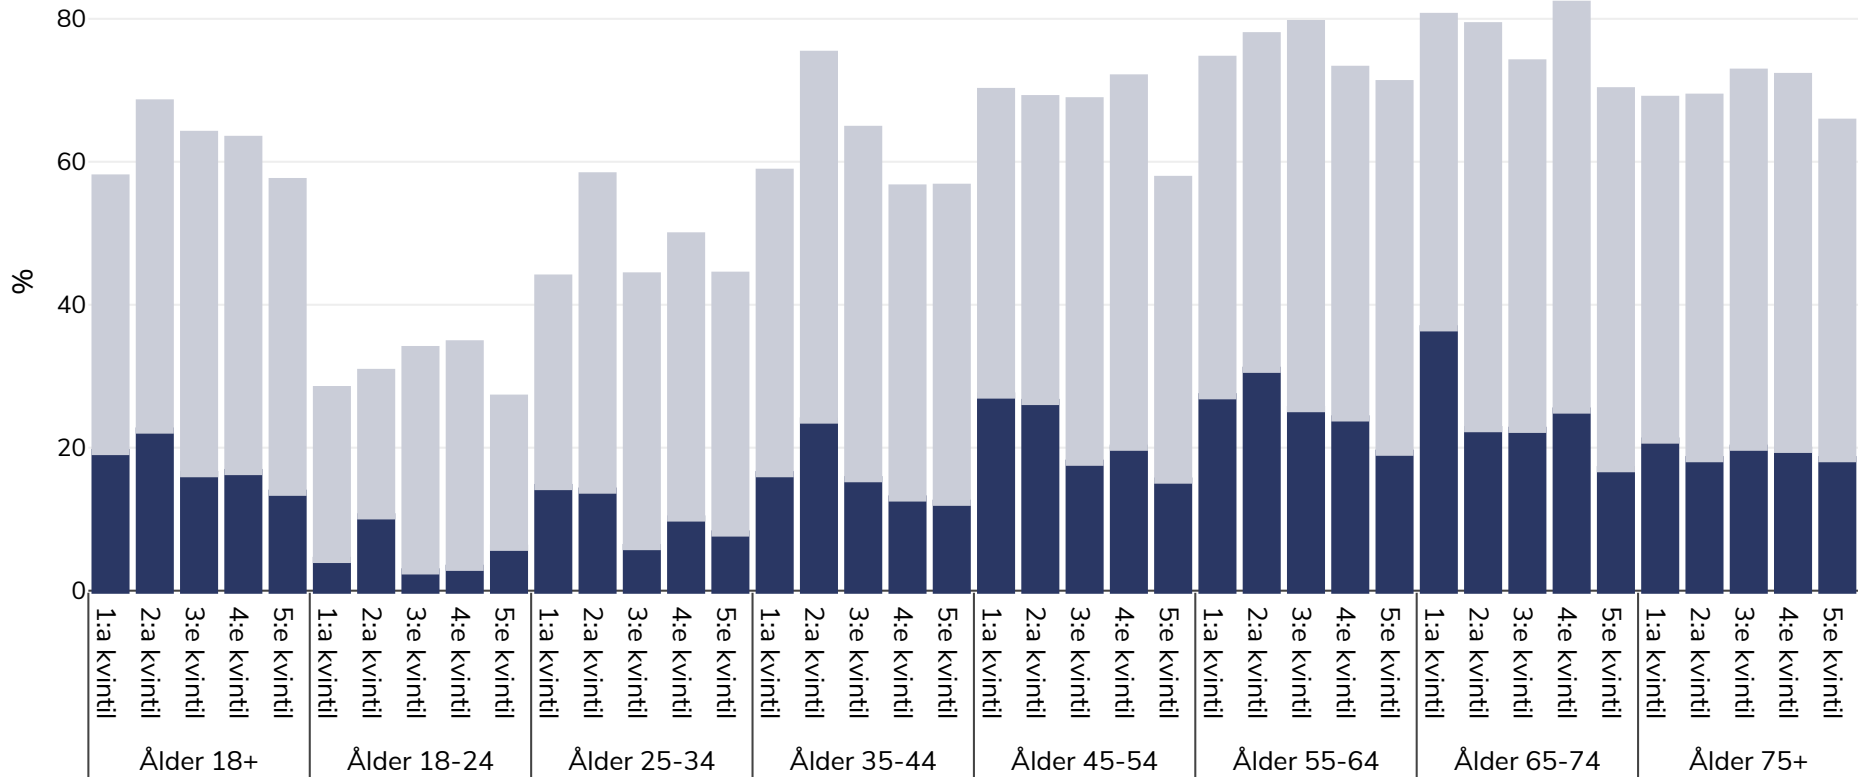

Spanien: Overweight/obesity by age and socio-economic group

Män, 2014

Fetma Övervikt

Undersökningstyp:

Egenanställd

Område som omfattas:

Nationell

Referenser:

Eurostat http://appsso.eurostat.ec.europa.eu/nui/show.do?dataset=hlth_ehis_bm1i&lang=en (last accessed 25.08.20)

Om inte annat anges avser övervikt ett BMI mellan 25 kg och 29,9 kg/m², fetma avser ett BMI högre än 30 kg/m².