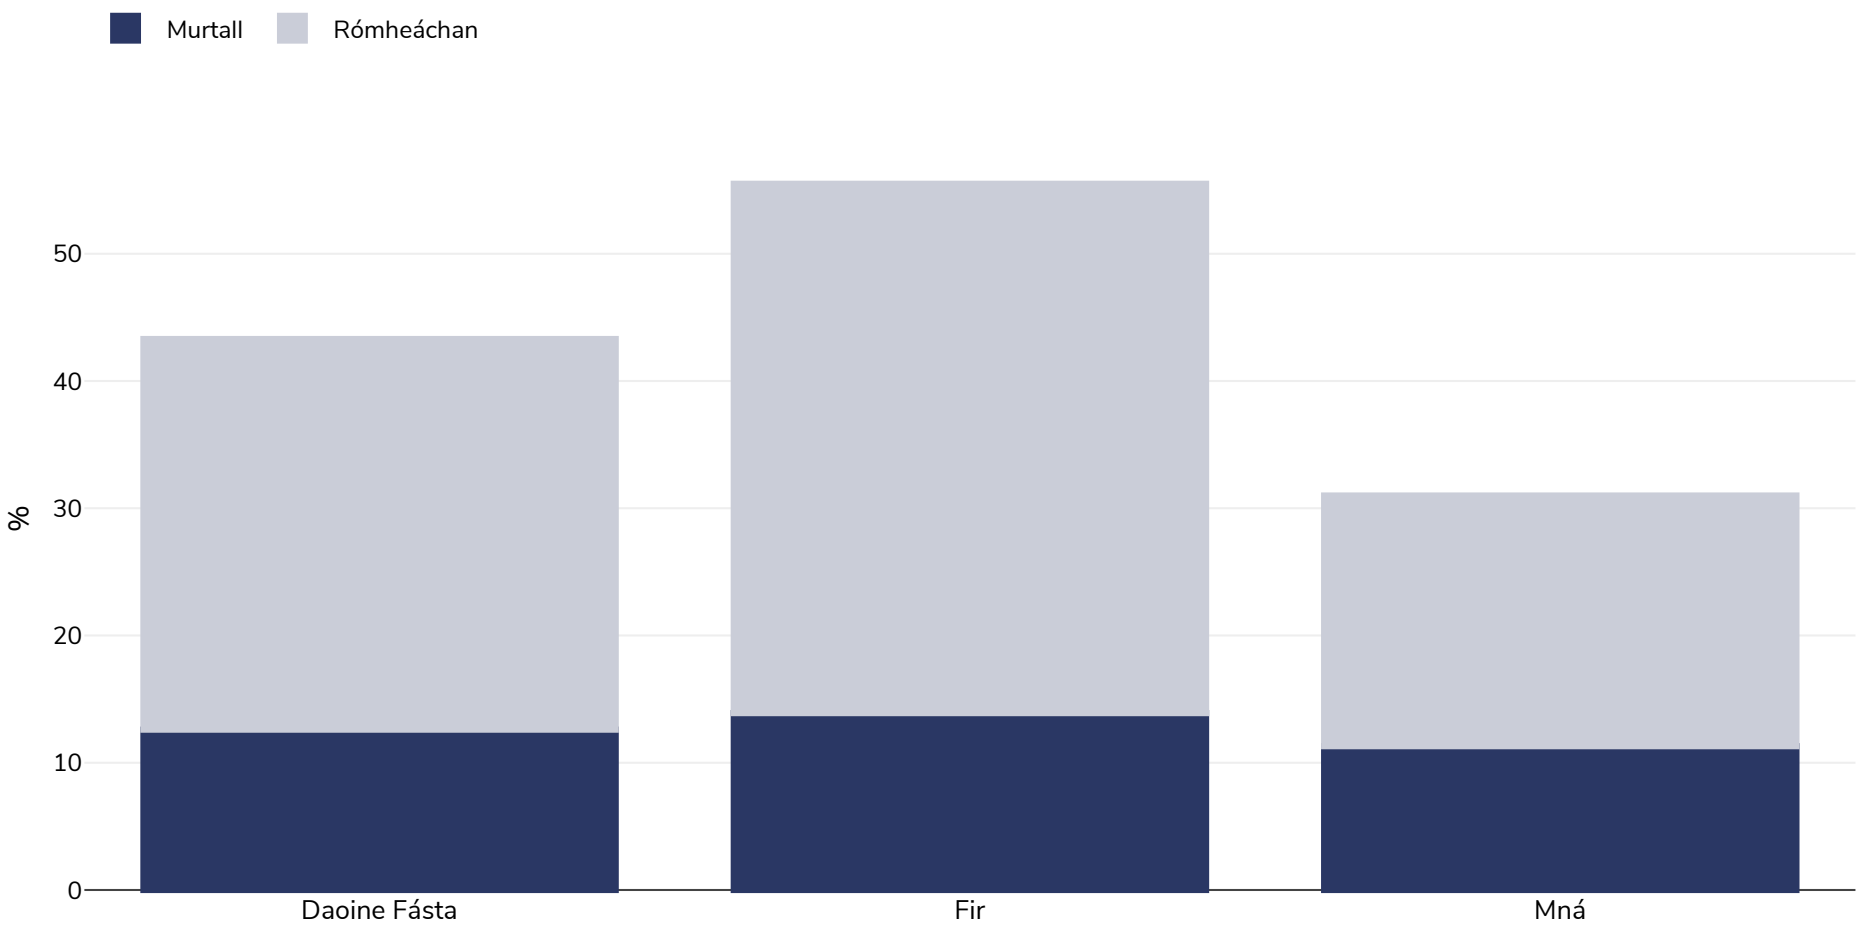

An Eilvéis: Leitheadúlacht murtail

Daoine Fásta, 2014-2015

| | |
|----------------------------|-----------|
| Cineál an tsuirbhé: | Tomhaiste |
| Aois: | 18-75 |
| Samplamhéid: | 2085 |
| Ceantar Clúdaithe: | Náisiúnta |

Tagairtí: Federal Office of Public Health and the Food Safety and Veterinary Office(2017) Characteristics and indicators of eating and physical activity behaviors in the Swiss adult population Results from menuCH 2014-2015 Available at <https://menuch.iumsp.ch/index.php/catalog/4>

Mura gcuirtear a mhalairt in iúl, is ionann rómheáchan agus ICM idir 25kg agus 29.9kg/m², is ionann murtall agus ICM níos mó ná 30kg/m².