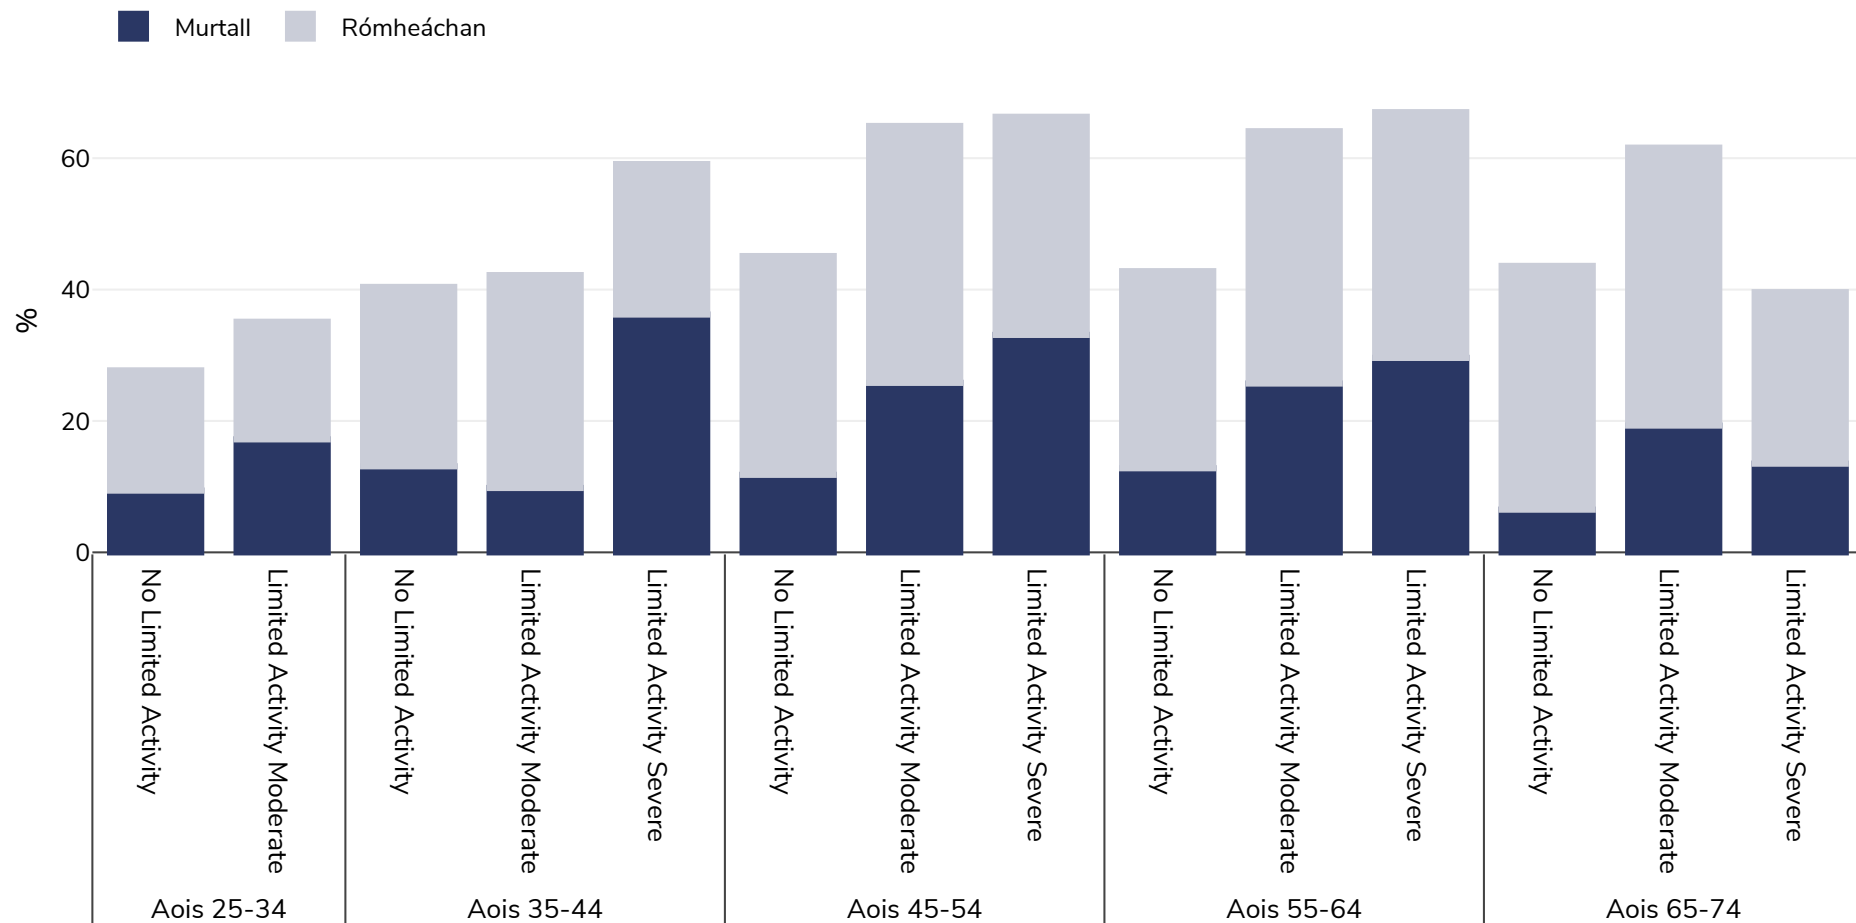

An tSualainn: Overweight/obesity by age and limited activity

Mná, 2014

Cineál an tsuirbhé:

Féintuairiscithe

Ceantar Clúdaithe:

Náisiúnta

Tagairtí:

Eurostat 2014 available at <https://appsso.eurostat.ec.europa.eu/nui/submitViewTableAction.do> (last accessed 06.10.21)

Mura gcuirtear a mhalairt in iúl, is ionann rómheáchan agus ICM idir 25kg agus 29.9kg/m², is ionann murtall agus ICM níos mó ná 30kg/m².