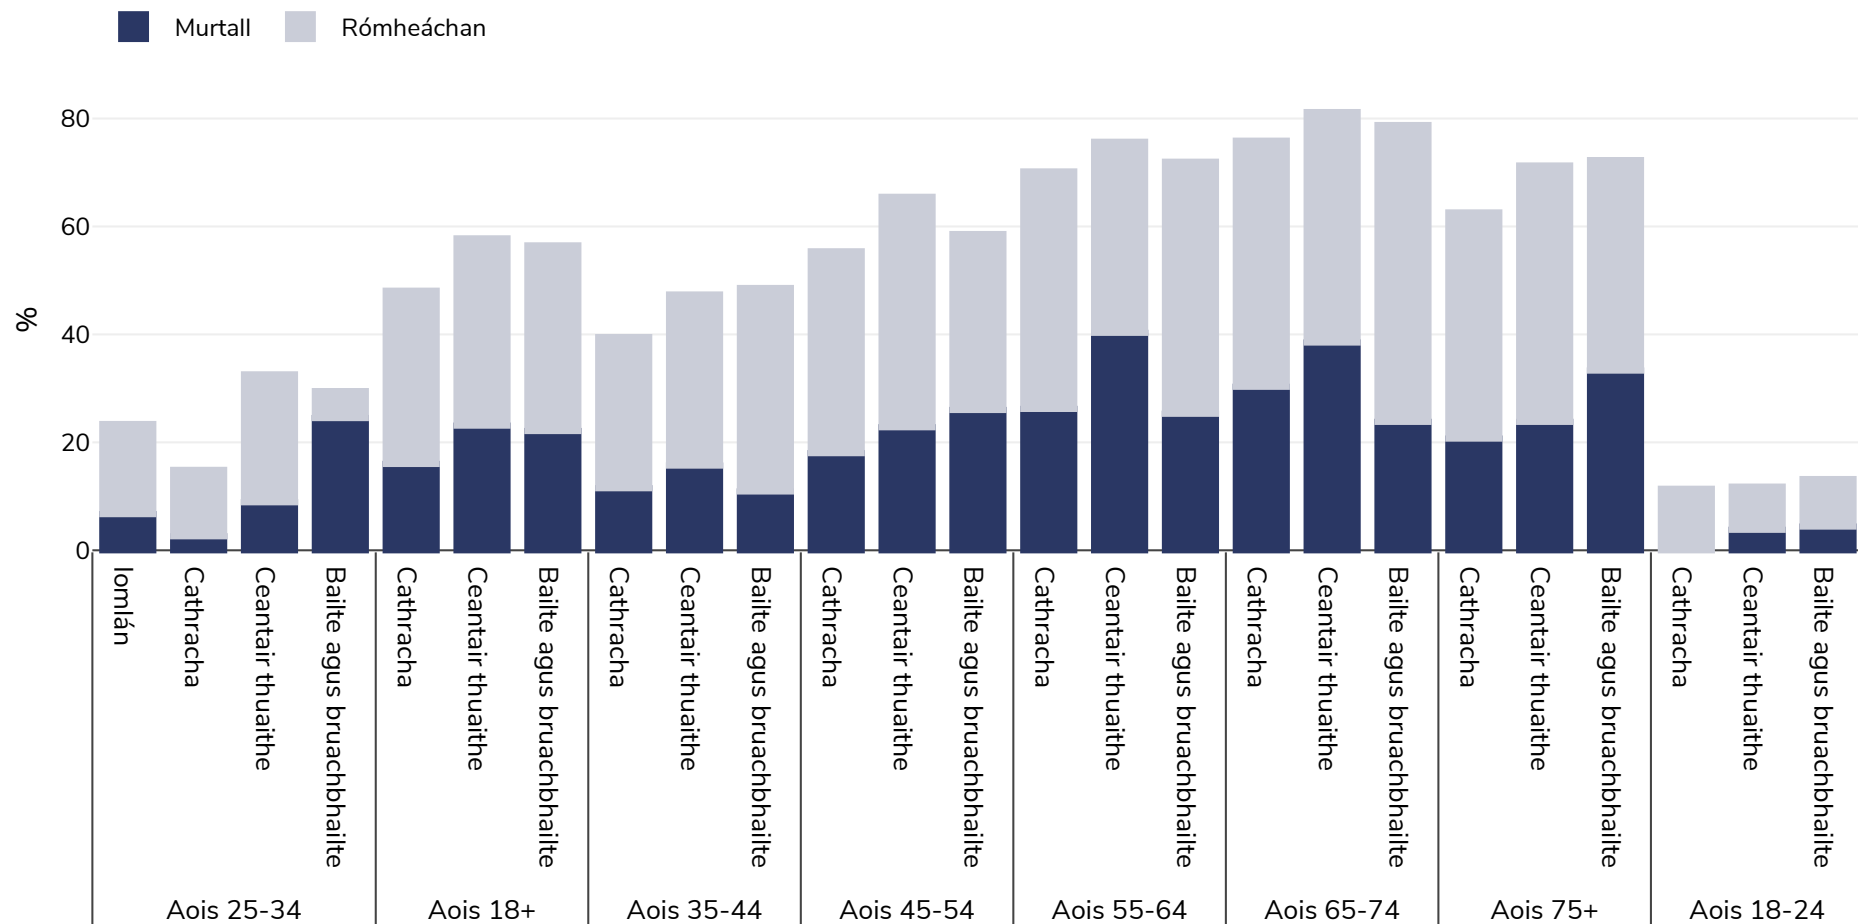

An Liotuáin: Overweight/obesity by age and region

Mná, 2014

Cineál an tsuirbhé:

Féintuairiscithe

Ceantar Clúdaithe:

Náisiúnta

Tagairtí:

Eurostat http://appsso.eurostat.ec.europa.eu/nui/show.do?dataset=hlth_ehis_bm1u&lang=en (last accessed 25.08.20)

Mura gcuirtear a mhalairt in iúl, is ionann rómheáchan agus ICM idir 25kg agus 29.9kg/m², is ionann murtall agus ICM níos mó ná 30kg/m².