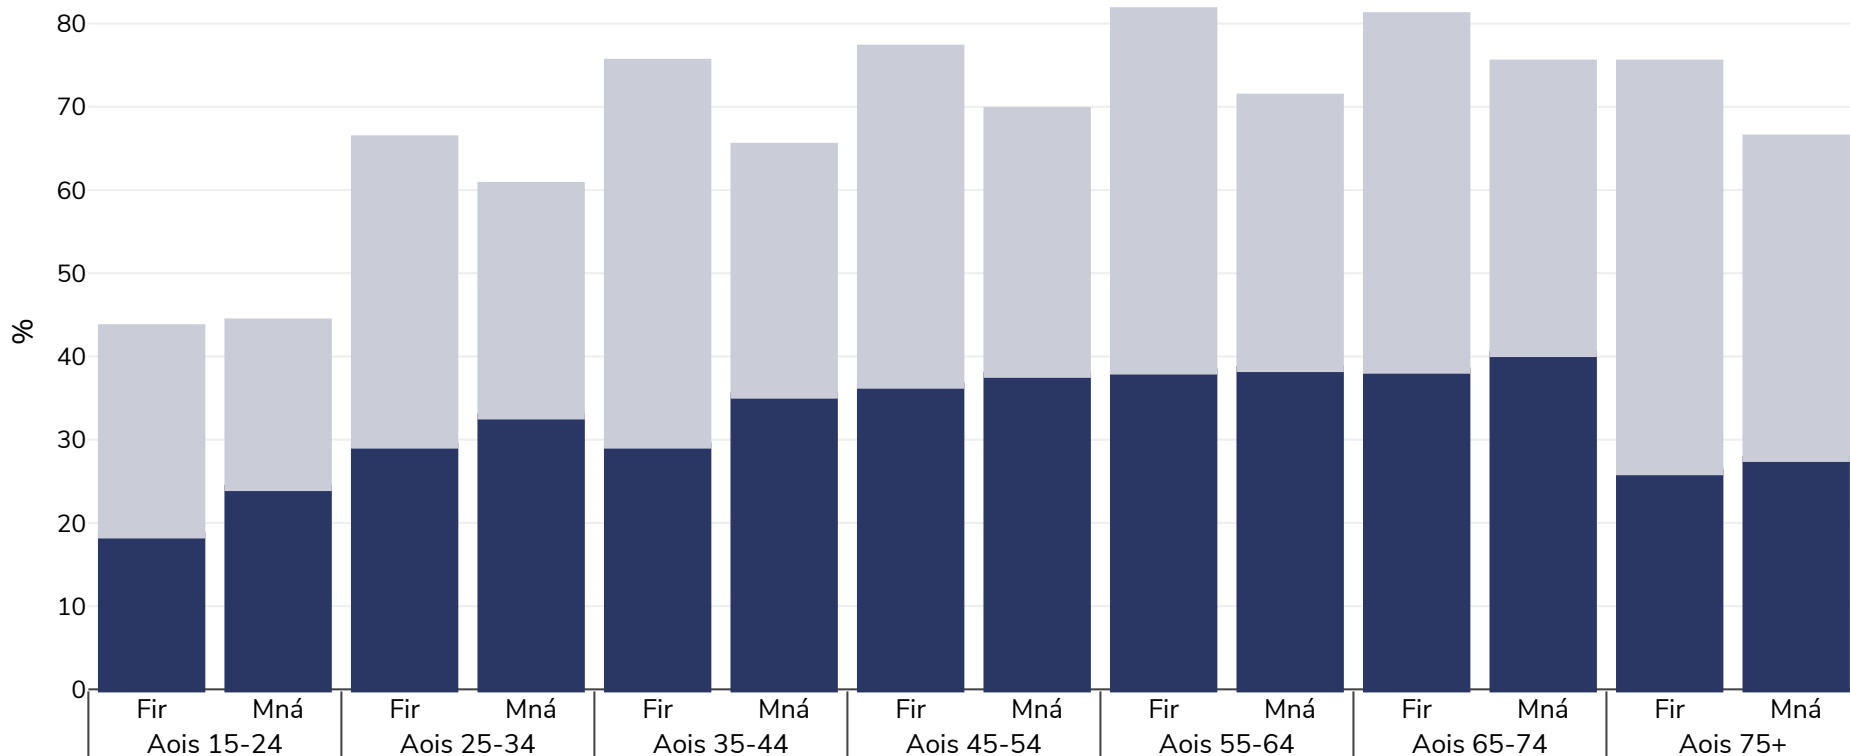

An Nua-Shéalainn: Rómheáchán/murtall de réir aoise

Daoine Fásta, 2016-2017

■ Murtall ■ Rómheáchan

Cineál an tsuirbhé:

Tomhaiste

Samplamhéid:

12670

Ceantar Clúdaithe:

Náisiúnta

Tagairtí:

New Zealand Health Survey. <https://www.health.govt.nz/publication/annual-update-key-results-2018-19-new-zealand-health-survey>
(last accessed 14.07.20)

Mura gcuirtear a mhalairt in iúl, is ionann rómheáchan agus ICM idir 25kg agus 29.9kg/m², is ionann murtall agus ICM níos mó ná 30kg/m².