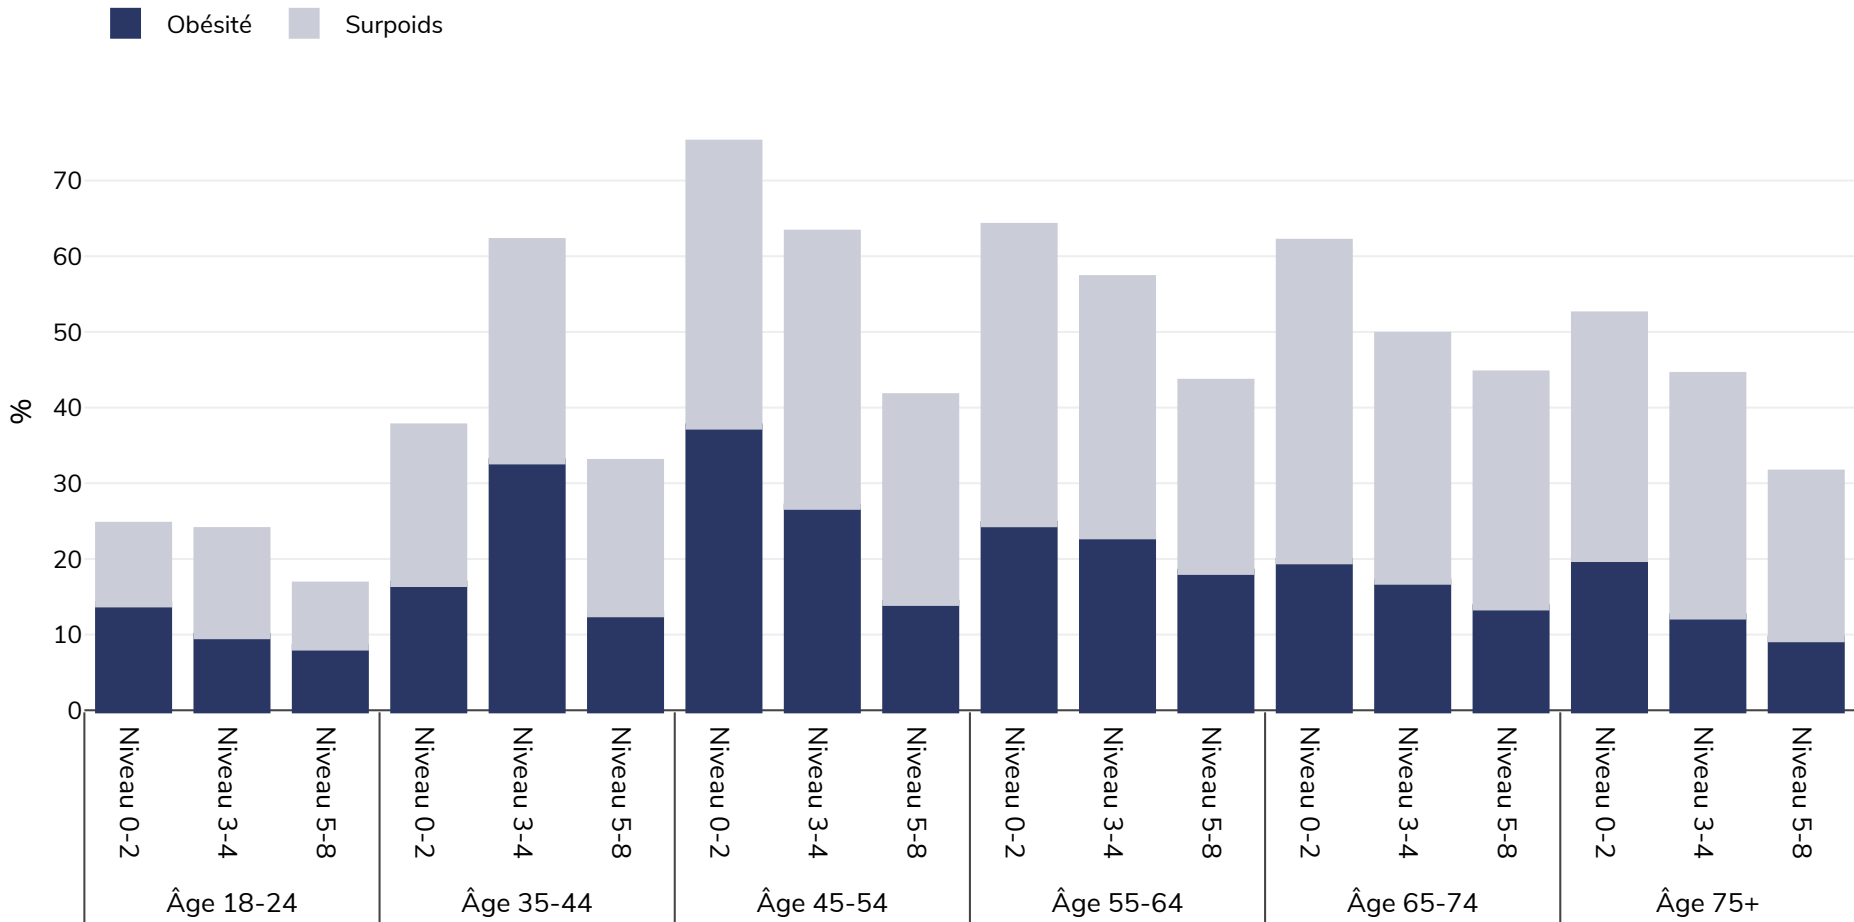

Danemark: Overweight/obesity by age and education

Femmes, 2019

Type d'enquête: Autodéclaré

Région couverte: National

Références: Eurostat 2019. Available at https://appsso.eurostat.ec.europa.eu/nui/show.do?dataset=hlth_ehis_bm1e&lang=en (last accessed 09.08.21).

Notes: NB. Some age ranges missing due to insufficient data to display by age & educational status

Sauf indication contraire, le surpoids fait référence à un IMC compris entre 25 kg et 29,9 kg/m², l'obésité fait référence à un IMC supérieur à 30 kg/m².