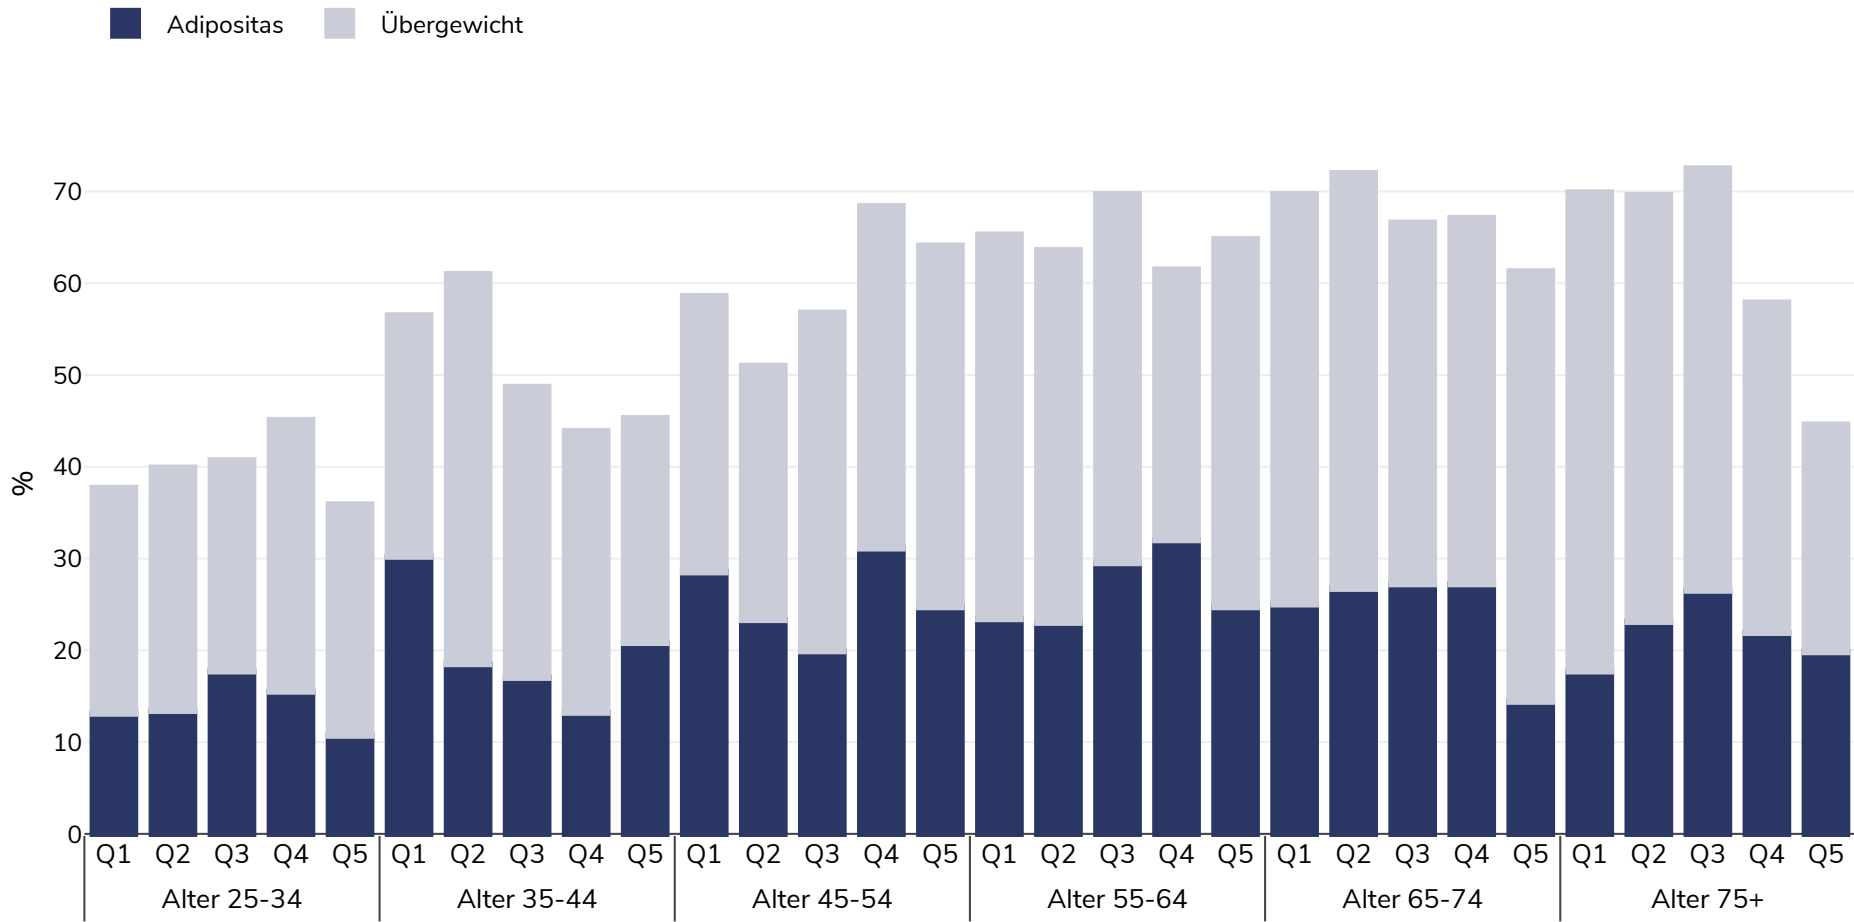

Finnland: Overweight/obesity by age and socio-economic group

Frauen, 2019

Umfragetyp: Selbst berichtet

Geltungsbereich: National

Referenzen: Eurostat 2019. Available at https://appsso.eurostat.ec.europa.eu/nui/show.do?dataset=hlth_ehis_bm1i&lang=en (last accessed 09.08.21).

Anmerkungen (nur in englischer Sprache verfügbar): NB. Some age ranges missing due to insufficient data to display by age & income quintile

Wenn nicht anders angegeben, bezieht sich Übergewicht auf einen BMI zwischen 25 kg und 29,9 kg/m², Adipositas auf einen BMI über 30 kg/m².