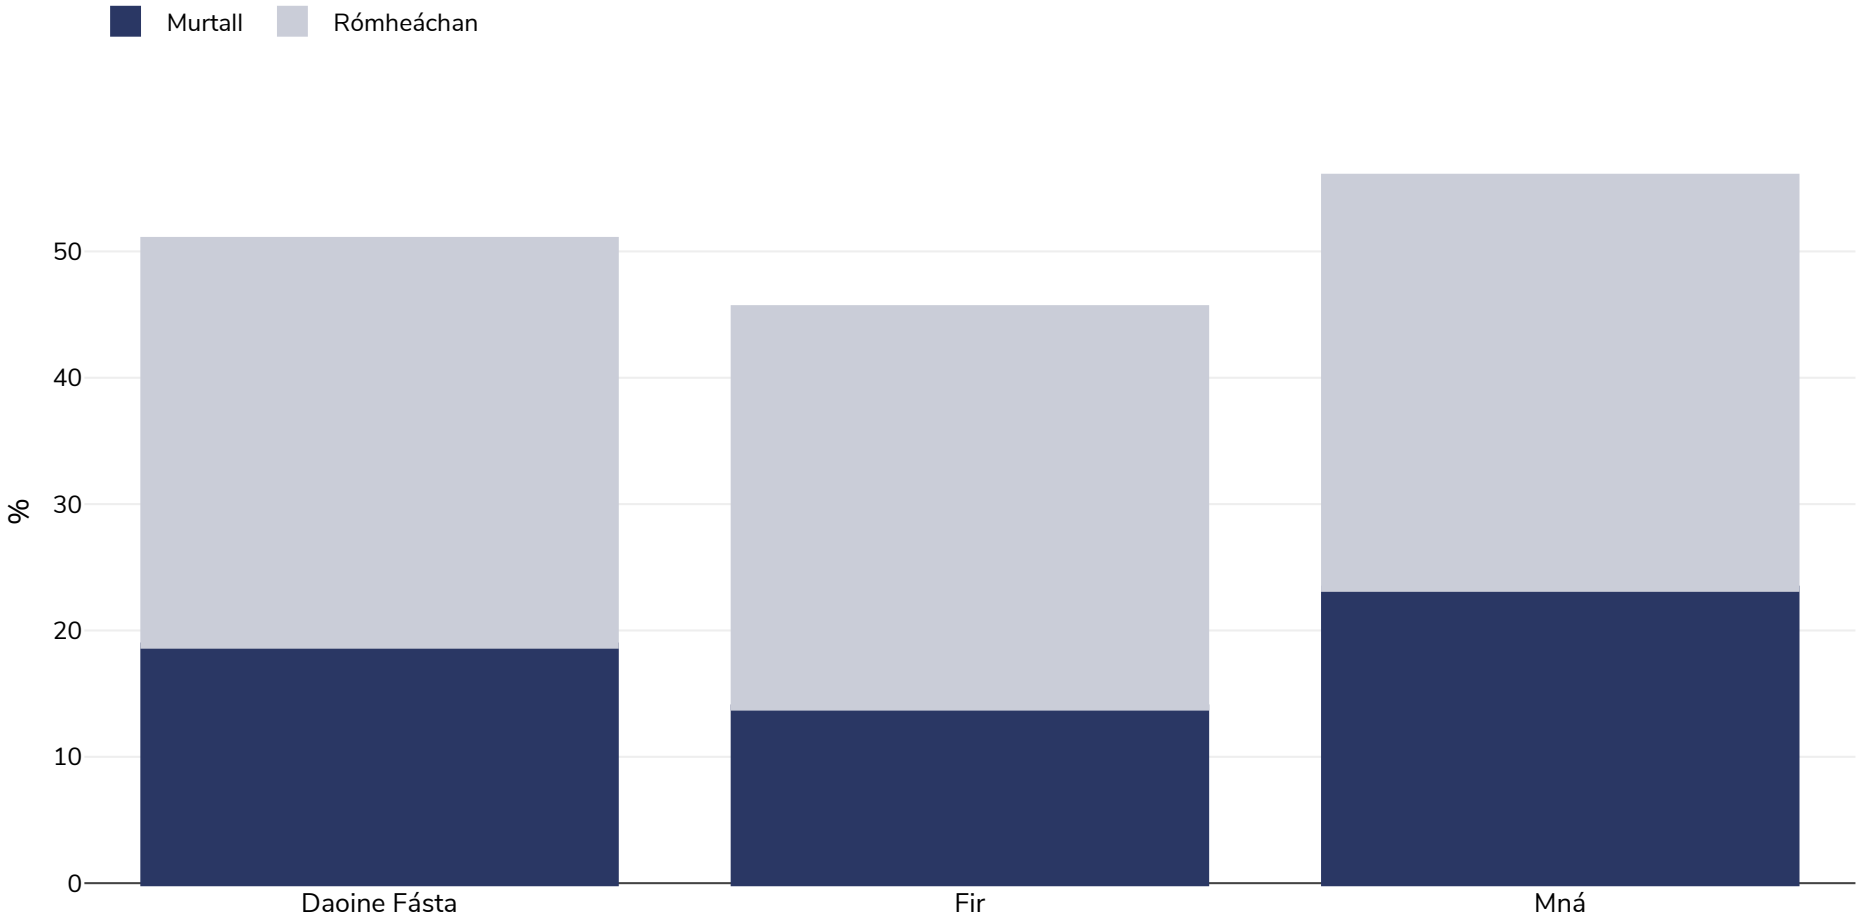

Vanuatú: Leitheadúlacht murtail

Daoine Fásta, 2011

Cineál an tsuirbhé:	Tomhaiste
Aois:	25-64
Samplamhéid:	4671
Ceantar Clúdaithe:	Náisiúnta
Tagairtí:	Vanuatu STEPS Survey 2011, available at https://www.who.int/ncds/surveillance/steps/vanuatu/en/ (last accessed 22.10.20)

Mura gcuirtear a mhalairt in iúl, is ionann rómheáchan agus ICM idir 25kg agus 29.9kg/m², is ionann murtall agus ICM níos mó ná 30kg/m².