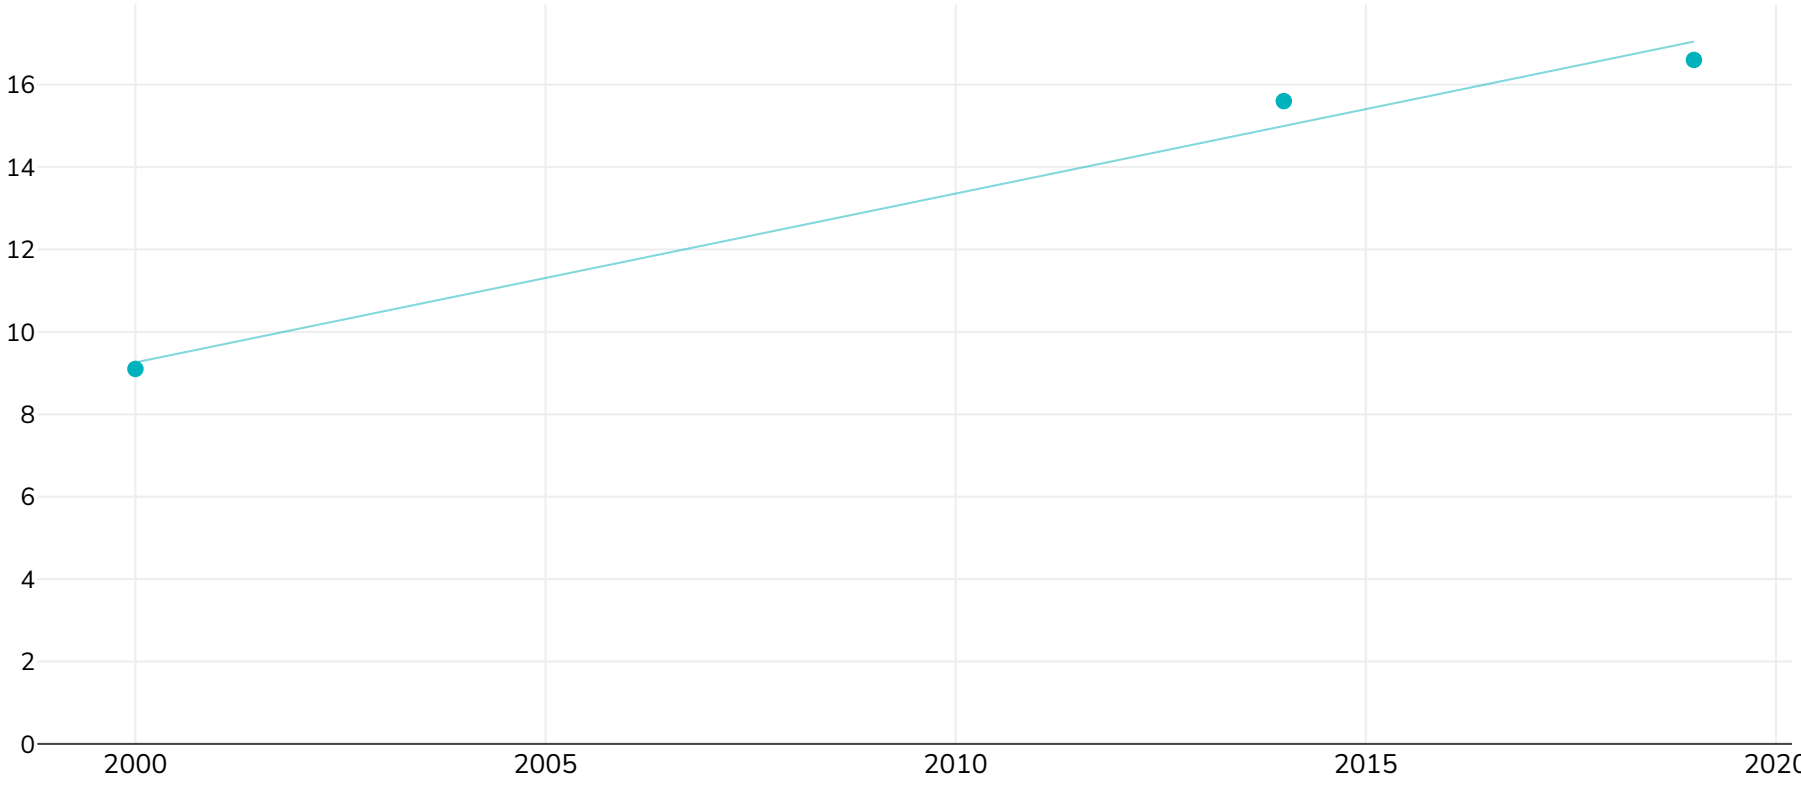

Danemark: Adult trend obesity 2000 2019

Femmes

● Obésité

Type d'enquête:

Autodéclaré

Références:

For full details of references visit <https://data.worldobesity.org/>

Différentes méthodologies peuvent avoir été utilisées pour collecter ces données et, par conséquent, les données de différentes enquêtes peuvent ne pas être strictement comparables. Veuillez vérifier auprès des sources de données d'origine les méthodologies utilisées